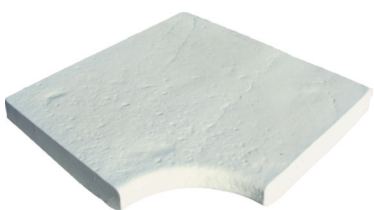

Barvy

Bílá

Růžová

Písková

Šedá

Díky otiskům „starých kamenů“ a různých velikostí, kolekce Trianon nabízí absolutní volnost k vytváření vnitřních a vnějších okolí bazénů.

Dlažba
0,75 m², 3 dlaždice
50 x 25 cm
50 x 50 cm
50 x 75 cm
0,81 m², 4 dlaždice
25 x 25 cm
síla 3,5 cm

Dlaždice modulu Tritanon jsou prodávány po třech kusech (nemohou být prodávány odděleně).

Celá kolekce doplňků
na straně 22.

Rovný lem
50 x 35 cm
síla 5 cm

Rovný lem
75 x 35 cm
síla 5 cm

Dlaždice na skimmer
27 x 27 cm
síla 3,5 cm

Rádusová dlaždice
Poloměr 300 - 1000
1200 - 1500 - 2000

Rovný díl roštu
50 x 25 cm
síla 4 cm

Úhel 90°

Rohový díl roštu
25 x 25 cm
síla 4 cm

Sprchová vanička
4 dlaždice
49,5 x 49,5 cm
se sifonem

Úhel R 150

Vnější roh schodiště
Pravý a levý
2 kusy

Úhel 50°
3 kusy

SOUBOR DLAŽBY ROLETA
2 rohové dlaždice R050 a 2 rovné s vykrojením
umožňující najíždění lamelové rolety umístěné nad
hladinou. Rovné dlaždice mohou být rozříznuty tak,
aby se přizpůsobily rozměru nábalu lamelového krytu.