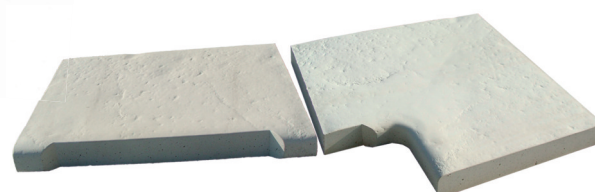

Trianon

Jak dát místu prostou a zároveň vytříbenou identitu. Reliéf širokých dlaždic s autentickým vzhledem starých kamenů a charakterem „Opus Romain“ se inspiroje nejušlechtlejšími stavbami. Kolekce Trianon je ideální pro rozlehlé prostory a parky a také pro obnovu starých budov.

Barvy

Bílá

Růžová

Písková

Šedá

Díky otiskům „starých kamenů“ a různých velikostí, kolekce Trianon nabízí absolutní volnost k vytváření vnitřních a vnějších okolí bazénů.

Dlažba
0,75 m², 3 dlaždice
50 x 25 cm
50 x 50 cm
50 x 75 cm
0,81 m², 4 dlaždice
25 x 25 cm
síla 3,5 cm

Rádusová dlaždice
Poloměr 300 - 1000
1200 - 1500 - 2000

Rovný díl roštu
50 x 25 cm
síla 4 cm

Úhel 90°

Rohový díl roštu
25 x 25 cm
síla 4 cm

Sprchová vanička
4 dlaždice
49,5 x 49,5 cm
se sifonem

Úhel R 150

Vnější roh schodiště
Pravý a levý
2 kusy

Úhel 50°
3 kusy

SOUBOR DLAŽBY ROLETA
2 rohové dlaždice R050 a 2 rovné s vykrojením
umožňující najíždění lamelové rolety umístěné nad
hladinou. Rovné dlaždice mohou být rozříznuty tak,
aby se přizpůsobily rozměru nábalu lamelového krytu.