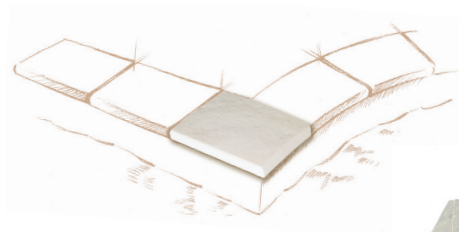

Trianon

Jak dát místu prostou a zároveň vytříbenou identitu. Reliéf širokých dlaždic s autentickým vzhledem starých kamenů a charakterem „Opus Romain“ se inspiroje nejušlechtlejšími stavbami. Kolekce Trianon je ideální pro rozlehlé prostory a parky a také pro obnovu starých budov.

Rádusová dlaždice
Poloměr 300 - 1000
1200 - 1500 - 2000

Rovný díl roštu
50 x 25 cm
síla 4 cm

Úhel 90°

Rohový díl roštu
25 x 25 cm
síla 4 cm

Sprchová vanička
4 dlaždice
49,5 x 49,5 cm
se sifonem

Úhel R 150

Vnější roh schodiště
Pravý a levý
2 kusy

Úhel 50°
3 kusy

SOUBOR DLAŽBY ROLETA
2 rohové dlaždice R050 a 2 rovné s vykrojením
umožňující najíždění lamelové rolety umístěné nad
hladinou. Rovné dlaždice mohou být rozříznuty tak,
aby se přizpůsobily rozměru nábalu lamelového krytu.