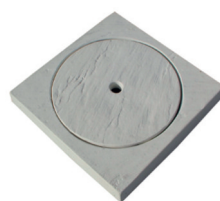

Barvy

Bílá

Růžová

Písková

Šedá

Díky otiskům „starých kamenů“ a různých velikostí, kolekce Trianon nabízí absolutní volnost k vytváření vnitřních a vnějších okolí bazénů.

Dlažba
0,75 m², 3 dlaždice
50 x 25 cm
50 x 50 cm
50 x 75 cm
0,81 m², 4 dlaždice
25 x 25 cm
síla 3,5 cm

Dlaždice modulu Tritanon jsou prodávány po třech kusech (nemohou být prodávány odděleně).

Celá kolekce doplňků
na straně 22.

Rovný lem
50 x 35 cm
síla 5 cm

Rovný lem
75 x 35 cm
síla 5 cm

Dlaždice na skimmer
27 x 27 cm
síla 3,5 cm

Rádusová dlaždice
Poloměr 300 - 1000
1200 - 1500 - 2000

Rovný díl roštu
50 x 25 cm
síla 4 cm

Úhel 90°

Rohový díl roštu
25 x 25 cm
síla 4 cm

Sprchová vanička
4 dlaždice
49,5 x 49,5 cm
se sifonem

Úhel R 150

Vnější roh schodiště
Pravý a levý
2 kusy

Úhel 50°
3 kusy

SOUBOR DLAŽBY ROLETA
2 rohové dlaždice R050 a 2 rovné s vykrojením
umožňující najíždění lamelové rolety umístěné nad
hladinou. Rovné dlaždice mohou být rozříznuty tak,
aby se přizpůsobily rozměru nábalu lamelového krytu.