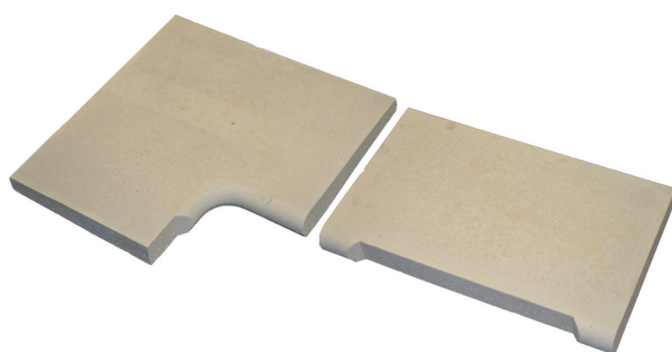

Doplňky Zahrada, terasa, bazén

Pro ucelený výběr a také aby DALLES DE FRANCE splnila veškerá přání svých klientů, nabízí i nezbytné doplňky pro praktické použití v širokém okolí bazénů, u nichž klade důraz na detaily a jejich řešení. Jedná se například o: soubor dlaždic pro bazénovou roletu nad hladinou, nebo přelivné hrany, podstavce, okapy, pilířové hlavice, sprchové vaničky, krycí dlaždice ke skimmerům...

Exclusive

SOUBOR DLAŽBY ROLETA

2 rohové dlaždice R050 a 2 rovné s vykrojením umožňující najíždění lamelové rolety umístěné nad hladinou. Rovné dlaždice mohou být rozříznuty tak, aby se přizpůsobily rozměru nábalu lamelového krytu.

Sprchová vanička se sifonem
4 dlaždice 49,5 x 49,5 cm. K dodání jak v provedení vzhled bublin (sahara), tak i v provedení hladkého povrchu (plát pro všechny typy)

Mřížka přelivu rovná
Vzhled (sahara)
50 x 25 cm, síla 4 cm.
K dodání i mřížka do rohu.

Mřížka přelivu rohová
Vzhled hladký povrch,
25 x 25 cm,
síla 4 cm, Možnost dodání i rovné mřížky.

Dlaždice ke Skimmeru
Vzhled (sahara), 27 x 27 cm, síla 3,5 cm.
Možnost dodat ve všech vzorech.

Obrubník
16 x 50 cm
síla 8 cm