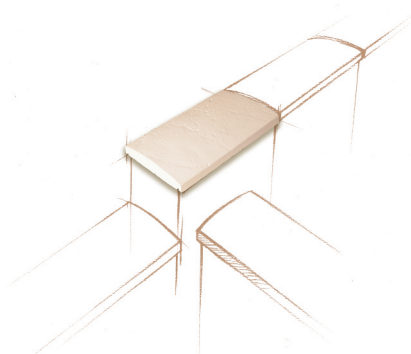

Exclusive

SOUBOR DLAŽBY ROLETA

2 rohové dlaždice R050 a 2 rovné s vykrojením umožňující najíždění lamelové rolety umístěné nad hladinou. Rovné dlaždice mohou být rozříznuty tak, aby se přizpůsobily rozměru nábalu lamelového krytu.

Sprchová vanička se sifonem
4 dlaždice 49,5 x 49,5 cm. K dodání jak v provedení vzhled bublin (sahara), tak i v provedení hladkého povrchu (plát pro všechny typy)

Mřížka přelivu rovná
Vzhled (sahara)
50 x 25 cm, síla 4 cm.
K dodání i mřížka do rohu.

Mřížka přelivu rohová
Vzhled hladký povrch,
25 x 25 cm,
síla 4 cm, Možnost dodání i rovné mřížky.

Dlaždice ke Skimmeru
Vzhled (sahara), 27 x 27 cm, síla 3,5 cm.
Možnost dodat ve všech vzorech.

Obrubník
16 x 50 cm
síla 8 cm

Stříška sloupku
35 x 35 cm
síla 3,5 cm

Stříška zdi
27,5 x 50 cm
síla 5 cm

Soklový obrubník
5 x 10 cm
síla 1 cm

Žlábek
34 x 50 cm
síla 6,5 cm

Barvy

Bílá

Růžová

Písková