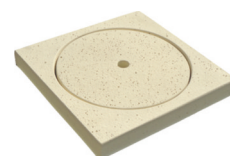

Exclusive

SOUBOR DLAŽBY ROLETA

2 rohové dlaždice R050 a 2 rovné s vykrojením umožňující najíždění lamelové rolety umístěné nad hladinou. Rovné dlaždice mohou být rozříznuty tak, aby se přizpůsobily rozměru nábalu lamelového krytu.

Sprchová vanička se sifonem
4 dlaždice 49,5 x 49,5 cm. K dodání jak v provedení vzhled bublin (sahara), tak i v provedení hladkého povrchu (plát pro všechny typy)

Mřížka přelivu rovná
Vzhled (sahara)
50 x 25 cm, síla 4 cm.
K dodání i mřížka do rohu.

Mřížka přelivu rohová
Vzhled hladký povrch,
25 x 25 cm,
síla 4 cm, Možnost dodání i rovné mřížky.

Dlaždice ke Skimmeru
Vzhled (sahara), 27 x 27 cm, síla 3,5 cm.
Možnost dodat ve všech vzorech.

Obrubník
16 x 50 cm
síla 8 cm