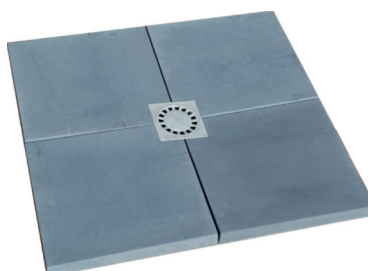

Dlažba
Plochý profil
2 dlaždice 1 00 cm
37 x 40 cm
37 x 60 cm
síla 3,5 cm

Rádiusová dlaždice
Poloměr 1 500

Úhel R 1 50

Vnější roh

Schodový modul
Plochý profil
2 dlaždice 1 00 cm
31,5 x 40 cm
31,5 x 60 cm
síla 3,5 cm

Celá kolekce doplňků
na straně 22.

Dlaždice na skimmer
27 x 27 cm
síla 3,5 cm

Rovný díl roštu
50 x 25 cm
síla 4 cm

Rohový díl roštu
25 x 25 cm
síla 4 cm

Sprchová vanička
4 dlaždice
49,5 x 49,5 cm
se sifonem