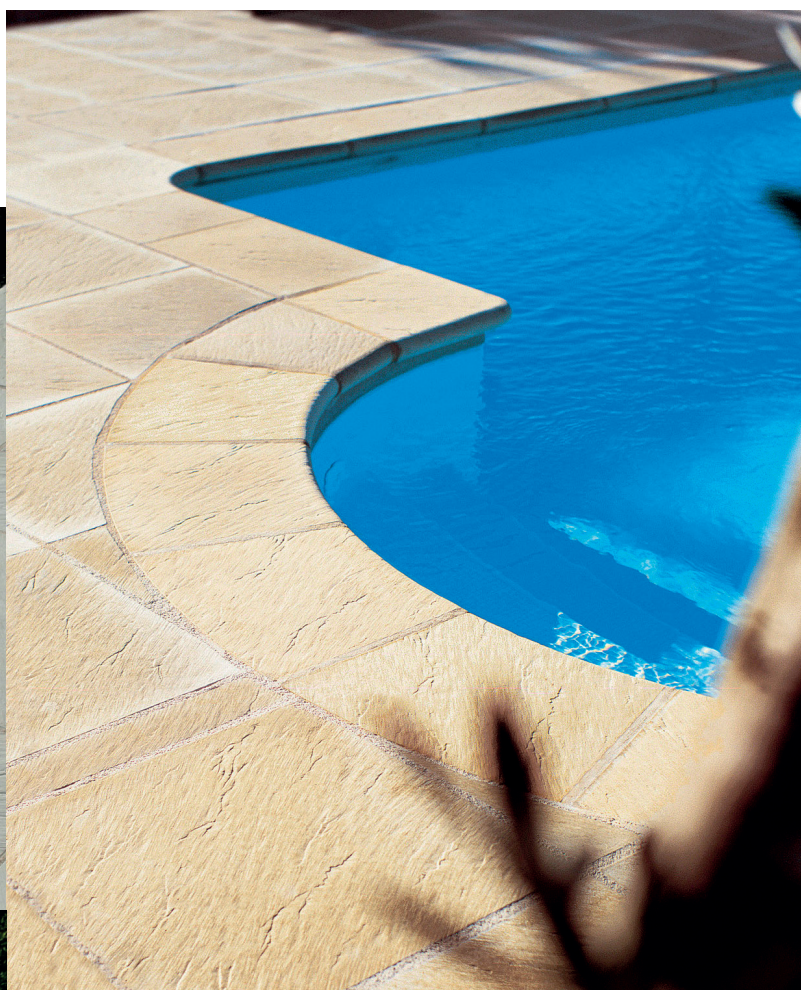

Ardoise

Přirozený nepravidelný reliéf této kolekce zachycuje stíny a světlo pro reprodukci s velkou jemností. Tato dlaždice s delikátní žilnatostí se díky své svěžesti a pohodě stává jemně diskretní.

Barvy

Bílá

Růžová

Písková

Šedá

Dlažba
50 x 50 cm
síla 2,5 nebo 3,5 cm

Rovný lem
50 x 35 cm
síla 4,5 cm

Rádiusová dlaždice
Poloměr 1000 - 1200
1500 - 2000

Celá kolekce doplňků
na straně 22.

Úhel R 150

Dlaždice na skimmer
27 x 27 cm
síla 3,5 cm

Vnější roh

Rovný díl roštu
50 x 25 cm
síla 4 cm

Vnější roh
Schodový
Pravý a levý

Sprchová vanička
4 dlaždice
49,5 x 49,5 cm
se sifonem

Úhel 610°
3 kusy

SOUBOR DLAŽBY ROLETA
2 rohové dlaždice R050 a 2 rovné s vykrojením
umožňující najíždění lamelové rolety umístěné nad
hladinou. Rovné dlaždice mohou být rozříznuty tak,
aby se přizpůsobily rozměru nábalu lamelového krytu.