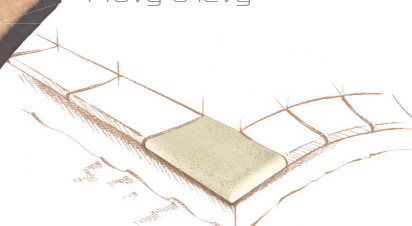

Ardoise

Přirozený nepravidelný reliéf této kolekce zachycuje stíny a světlo pro reprodukci s velkou jemností. Tato dlaždice s delikátní žilnatostí se díky své svěžesti a pohodě stává jemně diskretní.

Barvy

Úhel R 150

Dlaždice na skimmer
27 x 27 cm
síla 3,5 cm

Vnější roh

Rovný díl roštu
50 x 25 cm
síla 4 cm

Vnější roh
Schodový
Pravý a levý

Sprchová vanička
4 dlaždice
49,5 x 49,5 cm
se sifonem

Úhel 610°
3 kusy

SOUBOR DLAŽBY ROLETA
2 rohové dlaždice R050 a 2 rovné s vykrojením
umožňující najíždění lamelové rolety umístěné nad
hladinou. Rovné dlaždice mohou být rozříznuty tak,
aby se přizpůsobily rozměru nábalu lamelového krytu.