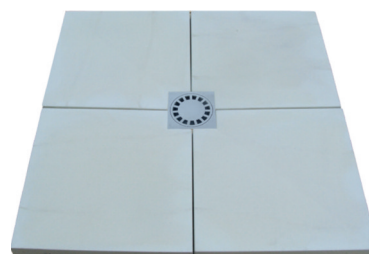

Bílá

Růžová

Písková

Šedá

Dlažba
50 x 50 cm
síla 2,5 nebo 3,5 cm

Rovný lem
50 x 35 cm
síla 4,5 cm

Rádiusová dlaždice
Poloměr 1000 - 1200
1500 - 2000

Celá kolekce doplňků
na straně 22.

Úhel R 150

Dlaždice na skimmer
27 x 27 cm
síla 3,5 cm

Vnější roh

Rovný díl roštu
50 x 25 cm
síla 4 cm

Vnější roh
Schodový
Pravý a levý

Sprchová vanička
4 dlaždice
49,5 x 49,5 cm
se sifonem

Úhel 610°
3 kusy

SOUBOR DLAŽBY ROLETA
2 rohové dlaždice R050 a 2 rovné s vykrojením
umožňující najíždění lamelové rolety umístěné nad
hladinou. Rovné dlaždice mohou být rozříznuty tak,
aby se přizpůsobily rozměru nábalu lamelového krytu.