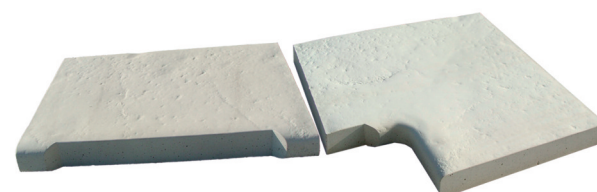

Ardoise

Přirozený nepravidelný reliéf této kolekce zachycuje stíny a světlo pro reprodukci s velkou jemností. Tato dlaždice s delikátní žilnatostí se díky své svěžesti a pohodě stává jemně diskretní.

Barvy

Bílá

Růžová

Písková

Šedá

Dlažba
50 x 50 cm
síla 2,5 nebo 3,5 cm

Rovný lem
50 x 35 cm
síla 4,5 cm

Rádiusová dlaždice
Poloměr 1000 - 1200
1500 - 2000

Celá kolekce doplňků
na straně 22.

Úhel R 150

Dlaždice na skimmer
27 x 27 cm
síla 3,5 cm

Vnější roh

Rovný díl roštu
50 x 25 cm
síla 4 cm

Vnější roh
Schodový
Pravý a levý

Sprchová vanička
4 dlaždice
49,5 x 49,5 cm
se sifonem

Úhel 610°
3 kusy

SOUBOR DLAŽBY ROLETA
2 rohové dlaždice R050 a 2 rovné s vykrojením
umožňující najíždění lamelové rolety umístěné nad
hladinou. Rovné dlaždice mohou být rozříznuty tak,
aby se přizpůsobily rozměru nábalu lamelového krytu.