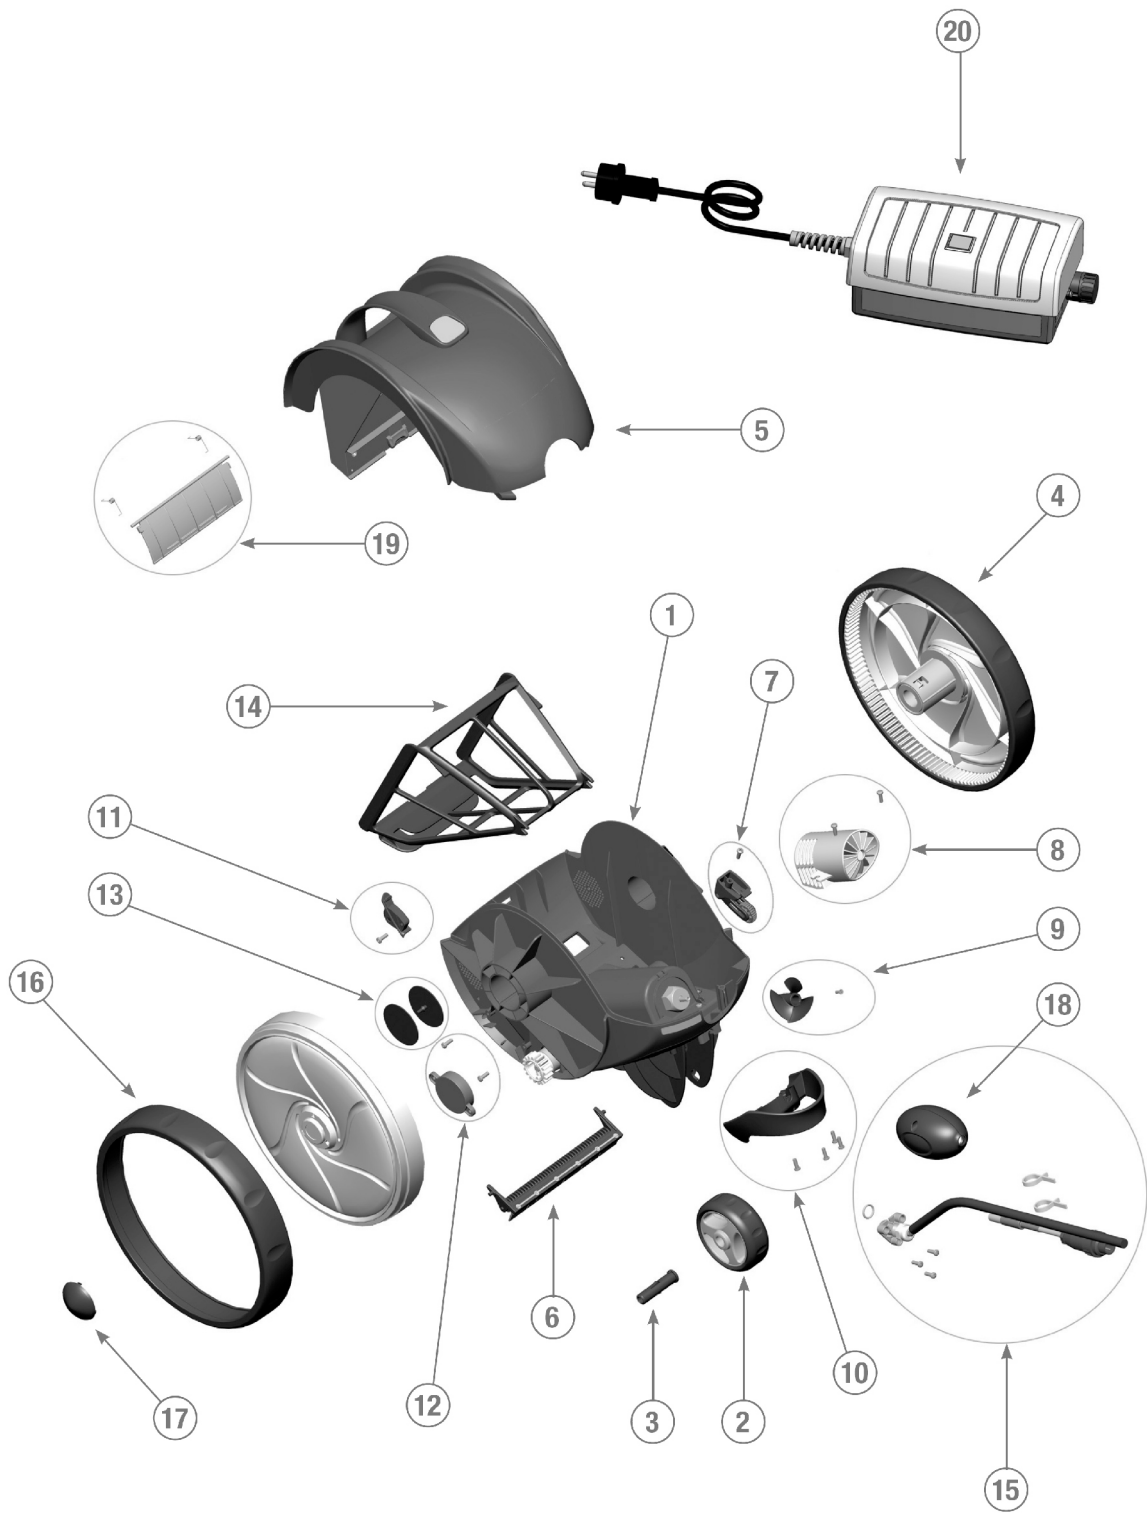

VORTEX 1

VORTEX 1

<i>detail</i>	<i>identifikace</i>	<i>popis</i>
1	W2120A	Tělo <i>Body</i>
2	W2103A	Inteligentní kolo <i>Smart wheel</i>
3	W2106A	Osa inteligentního kola <i>Smart wheel axis</i>
4	W2102A	Velké kolo komplet <i>Big wheel set</i>
5	W2107A	Vrchní kryt <i>Cover top</i>
6	W2111A	Kompletní kartáč <i>Complete brush</i>
7	W2119A	Kit pro otáčení vpravo <i>Kit for turning right</i>
8	W2112A	Rotační tryska <i>Rotation jet</i>
9	W2113A	Vrtulka <i>Rotor</i>
10	W2117A	Rukojeť <i>Handle</i>
11	W2118A	Kit pro otáčení vlevo <i>Kit for turning left</i>
12	W2116A	Předřadník <i>Ballast</i>
13	W2115A	Odvodňovací ventil <i>Drain valve</i>
14	W2114A	Filtrační koš <i>Filter basket</i>
15	W2109A	Plovoucí kabel <i>Floating cable</i>
16	W2104A	Pneumatika na velké kolo <i>Tire big wheel</i>
17	W2105A	Krytka středu velkého kola <i>Midle of a large wheel cover</i>
18	W2110A	Plovák na plovoucí kabel <i>Float a floating cable</i>
19	W2108A	Klapka <i>Flap</i>
20	W2100A	Ovládací box <i>Control box</i>