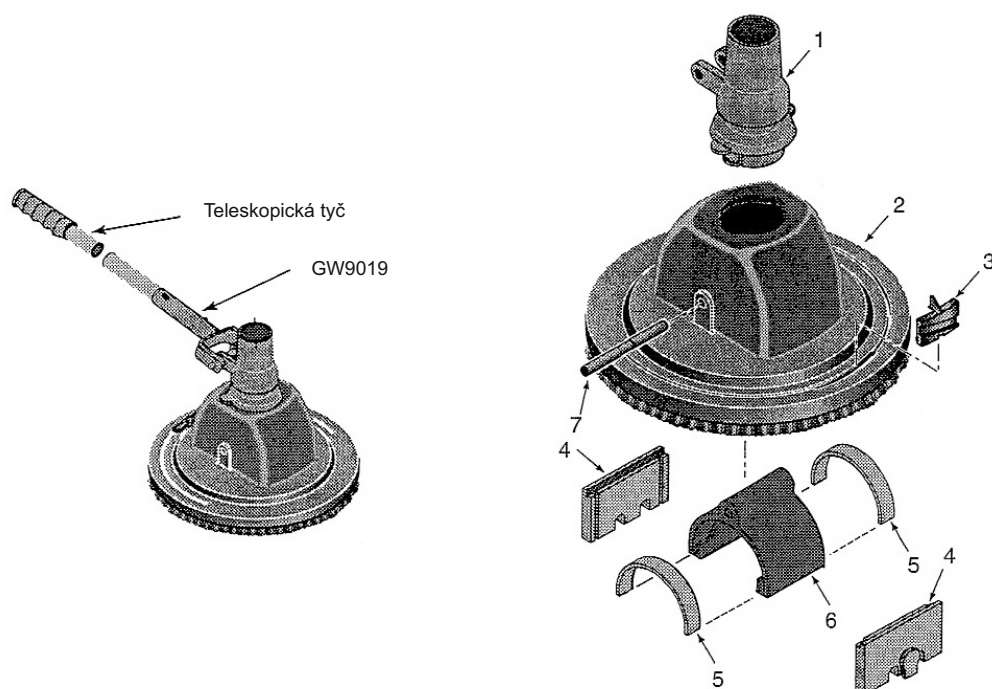

60705 VYSAVAČ TWISTER

detail	identifikace	popis
1	AGW9012	Otočný kloub <i>Rotule d'assemblage</i>
2		Tělo Twistru <i>Corps de nettoyeur</i>
3		Regulátor náklonu kartáčů <i>Ajusteur de brosses</i>
4		Pryžový doraz <i>Réglaged'oscillateur</i>
5	AGW9004	Mezikus klapky <i>Fermetures d'oscillateur</i>
6	AGW9003	Klapka <i>Kii d'assemblage</i>
7	AGW9002	Osička <i>Axe</i>
	AGW9525D-S	Plovoucí hadice 24" 7,3m <i>Tuyau de remplacement</i>
	AGW9511D-S	Plovoucí hadice 8" 2,4m <i>Tuyau de remplacement</i>
	AGW9016	Regulátor sání <i>Régulateur d'aspiration</i>
	AGW9019	Držák Twistru <i>Adapteur de manche</i>
	AGW9015	Kónická redukce <i>Cône de réduction</i>
	AGW9018	Regulátor sání - membrána <i>Régulateur d'aspiration</i>