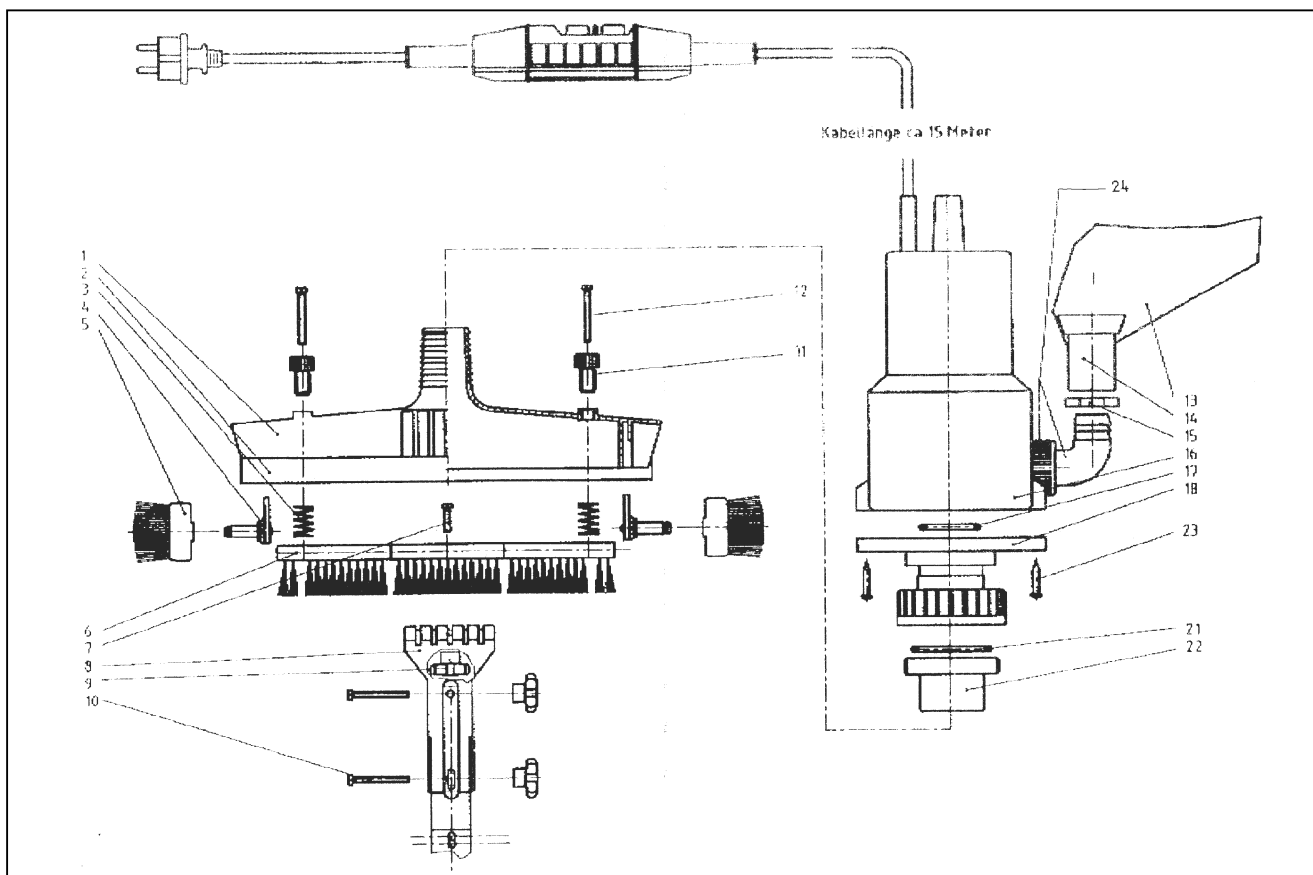

60541 VYSAVAČ JAMES

detail	identifikace	popis
1	E6023011	Tělo kartáče <i>Jet Vac Gehäuse</i>
2	E602304	Profil 320mm <i>Jet Vac Profil 320mm</i>
3	E602306	Pružina <i>Jet Vac Schraubenfeder</i>
4	E6023012	Závěs bočního kartáče <i>Jet Vac Achsplatte</i>
5	E602305	Boční kartáč <i>Jet Vac Rad borstenbesetzt</i>
6	E602303	Kartáč <i>Jet Vac Leistenbürste Ks270</i>
7	0104105020	Šroub <i>Zylinderflachschaube DIN B4M5x20</i>
8	E6023013	Držák Jetvacu <i>Jet Vac Halter</i>
9	E60230131	Klips <i>Jet Vac Sterngriff M5</i>
10	E0106105050	Šroub <i>lin/fla/krz DIN7985 M5x50</i>
11	E602307	Nastavovací matice <i>Jet Vac Stellschraube M12x20</i>
12	0104105045	Šroub <i>Zylinderflachschaube DIN 84 M5x45</i>
13	E6054001	Filtrační vak <i>James Filterbeutel 100 Micron</i>
14	E300802	Hubice <i>AJ Dichtfülle 64,5x26</i>
15	0331023839	Spona <i>Schlauschellen Snapper KS 38-39</i>
16	E6054091	Ponorné čerpadlo <i>Tauchpumpe 9m³ 350W/230V</i>
17	E622301	O-kroužek <i>O-Ring 38x5</i>
18	E6054002	Adaptér <i>James Pumpenadapter</i>
21	0601905358	O-kroužek <i>O-Ring 53,3x5,3</i>

detail	identifikace	popis
22	E283550040	Manžeta <i>Gewindebuchse 50x40</i>
23	135103925	Vrut <i>Lin/Bl/Kreuzschl. 3,9x25 DIN7981</i>
24	E60540902	Úhel se šroubením <i>Winkel</i>