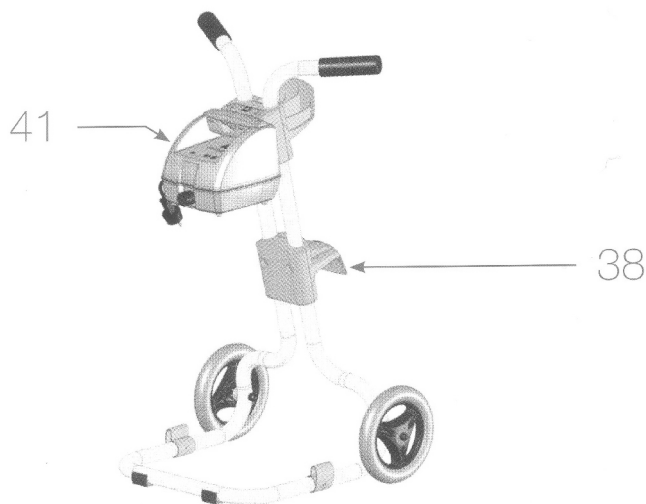

# 60692 INDIGO

detail	identifikace	popis
1	W0002A	Handle cap diam 6mm
2	W0010A	Řemenice Motor shaft pulley
3	W0011A	Závlačka Beta pin
4	W0013A	Vodící kolečko pásu Long track guide pulley
5	W0014A	Hnací řemen Transmission belt
6	W0018A	Válec na kartáč Brush holder
7	W0037A	Napínací kladka S S shaped belt tensioner set
8	W0038A	Napínací kladka C C shaped belt tensioner set
9	W0044A	Bílá filtrační mřížka krytu motoru Motor casing protection grid
10	W0090A	Vrut 3,5x13 Screw VT TCL POZI 3,5x13
11	W0095A	Spona filtračního vaku Filter blocking system
12	W0121A	Vodící kolečku pásu-krátké Short track guide pulley
13	W0139A	Klipsis k pěnovým kartáčům Foam clip
14	W0351A	Vrut 2,9x9,5 Screw VT TFC POZI 2,9x9,5
15	W0375A	Vrut 3,5x19 Screw VT TCL POZI 3,5x19
16	W0435A	Vrtulka čerpadla SWR Propeller white DIA 64
17	W0727A	Pěnový kartáč Foam brush black PPI 60
18	W1096A	Podložka Washer M5
19	W1116A	Acces. bag motor housing lock
20	W1125A	Osíčka napínacího kola Axle pulley track
21	W1186A	Filtrační vak 20mic AF2 Filter bag eyeholes
22	W1201A	Rám víka filtračního boxu Complete 1E filter holder blue
23	W1208A	Ozdobný kryt Front bumper green
24	W1209A	Ozdobný kryt boční Side bumper green
25	W1214A	Bočnice Flange sticker
26	W1216A	Trubička ukotvení držadla Handle spacer D5,2x10
27	W1219A	Plovoucí madlo Complete handle
28	W1220A	Mřížka výstupní Flow guide blue indigo
29	W1221A	Bočnice C Track flask indigo
30	W1222A	Pojezdový pás Track blue
31	W1226B	Kabel plovoucí Cable floating 18M-8-4PT
32	W1286A	Kompletní kryt Complete indigo housing
33	W0017A	Podložka Washer M4 A2
34	W0164A	Vrut 3,9x25 Screw VT TCL POZI 3,9x25
35	W1215A	Klip na kabel Cable tensioner DM8 black
36	W1412A	Šroub 5x30 Screw VM TCL POZI 5x30
37	W1521A	Závaží Stainless steel weight

detail	identifikace	popis
38	W1534A	Vozík Trolley indigo europe
39	W1536A	Pryžový kartáč Rubber brushes blue
40	W1655A	Motor Motor block
41	W1664A	Elektronický box E-box indigo eur 08