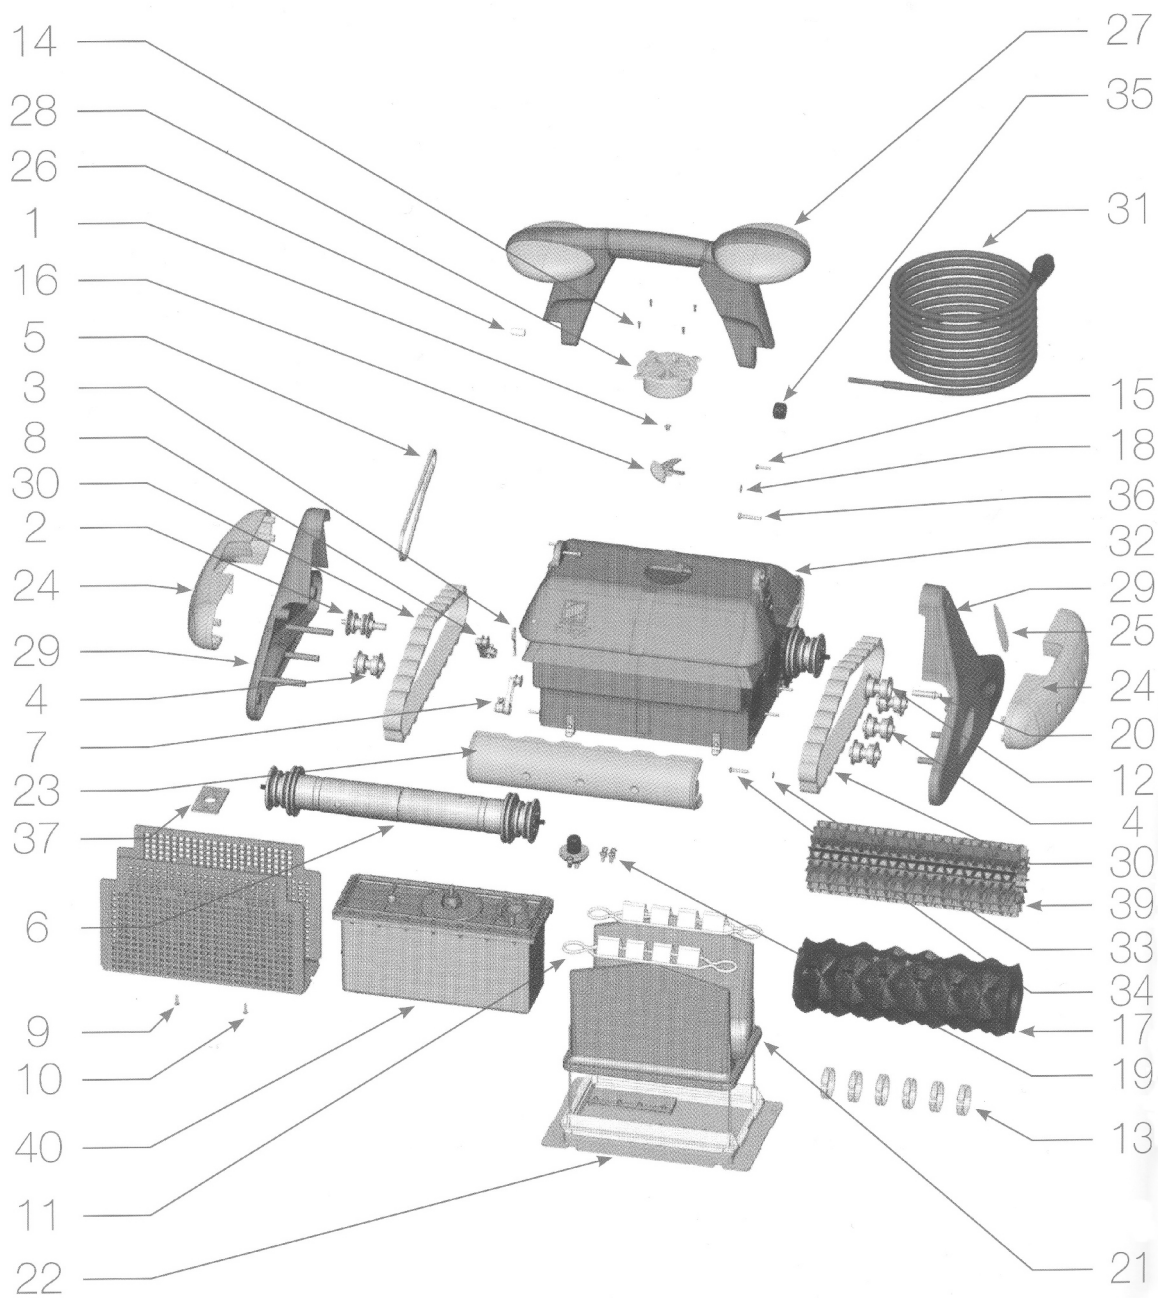

# 60692 INDIGO

detail	identifikace	popis
1	W0002A	Handle cap diam 6mm
2	W0010A	Řemenice Motor shaft pulley
3	W0011A	Závlačka Beta pin
4	W0013A	Vodící kolečko pásu Long track guide pulley
5	W0014A	Hnací řemen Transmission belt
6	W0018A	Válec na kartáč Brush holder
7	W0037A	Napínací kladka S S shaped belt tensioner set
8	W0038A	Napínací kladka C C shaped belt tensioner set
9	W0044A	Bílá filtrační mřížka krytu motoru Motor casing protection grid
10	W0090A	Vrut 3,5x13 Screw VT TCL POZI 3,5x13
11	W0095A	Spona filtračního vaku Filter blocking system
12	W0121A	Vodící kolečku pásu-krátké Short track guide pulley
13	W0139A	Klipsis k pěnovým kartáčům Foam clip
14	W0351A	Vrut 2,9x9,5 Screw VT TFC POZI 2,9x9,5
15	W0375A	Vrut 3,5x19 Screw VT TCL POZI 3,5x19
16	W0435A	Vrtulka čerpadla SWR Propeller white DIA 64
17	W0727A	Pěnový kartáč Foam brush black PPI 60
18	W1096A	Podložka Washer M5
19	W1116A	Acces. bag motor housing lock
20	W1125A	Osíčka napínacího kola Axle pulley track
21	W1186A	Filtrační vak 20mic AF2 Filter bag eyeholes
22	W1201A	Rám víka filtračního boxu Complete 1E filter holder blue
23	W1208A	Ozdobný kryt Front bumper green
24	W1209A	Ozdobný kryt boční Side bumper green
25	W1214A	Bočnice Flange sticker
26	W1216A	Trubička ukotvení držadla Handle spacer D5,2x10
27	W1219A	Plovoucí madlo Complete handle
28	W1220A	Mřížka výstupní Flow guide blue indigo
29	W1221A	Bočnice C Track flask indigo
30	W1222A	Pojezdový pás Track blue
31	W1226B	Kabel plovoucí Cable floating 18M-8-4PT
32	W1286A	Kompletní kryt Complete indigo housing
33	W0017A	Podložka Washer M4 A2
34	W0164A	Vrut 3,9x25 Screw VT TCL POZI 3,9x25
35	W1215A	Klip na kabel Cable tensioner DM8 black
36	W1412A	Šroub 5x30 Screw VM TCL POZI 5x30
37	W1521A	Závaží Stainless steel weight

detail	identifikace	popis
38	W1534A	Vozík Trolley indigo europe
39	W1536A	Pryžový kartáč Rubber brushes blue
40	W1655A	Motor Motor block
41	W1664A	Elektronický box E-box indigo eur 08