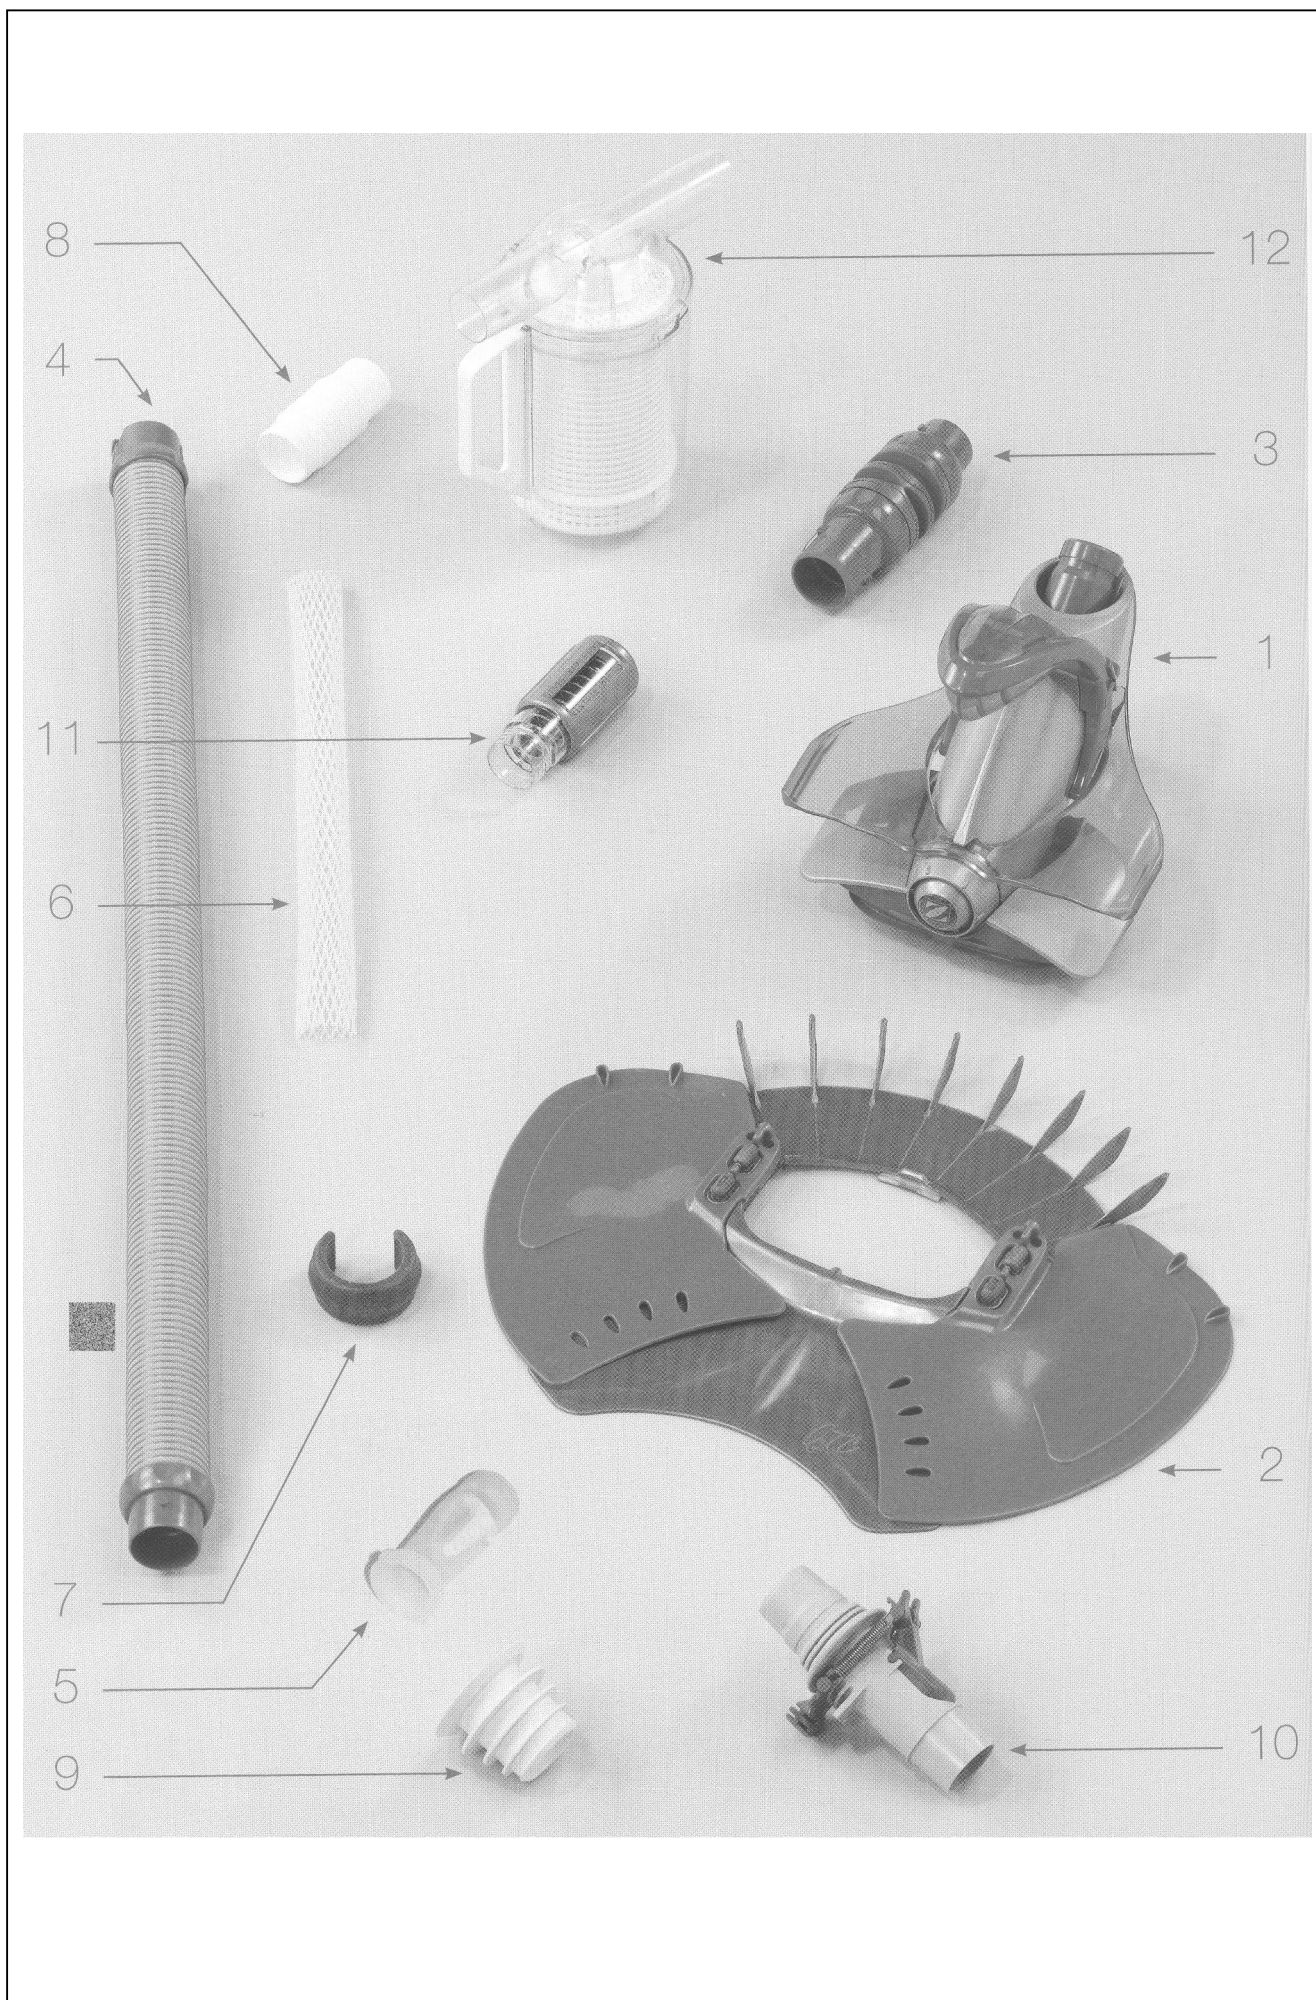

60704 BARACUDA X7 QUATTRO

60704 BARACUDA X7 QUATTRO

<i>detail</i>	<i>identifikace</i>	<i>popis</i>
1	W77049	X7 kompletní hlava <i>X7 complete head</i>
2	W77037P	X7 kompletní čistící disk <i>X7 complete disk</i>
3	W77039P	Napojovací díl <i>Flexi hose</i>
4	W77056	1 díl 1M hadice <i>1 section of 1M hose</i>
5	W73010P	Diafragma <i>Dia cyclone</i>
6	W33900	Ochranná síťka <i>Hose protective mesh</i>
7	W83353P	Závaží <i>Hose weight</i>
8	W32305	Hadicový konektor <i>Hose weir adapter</i>
9	W69657P	Konický adaptér <i>Weir adapter</i>
10	W60055P	Škrticí klapka <i>Automatic flow regulation valve</i>
11	W70335	Průtokoměr <i>Flow gauge assembly</i>
12	60706	Filtr mechanických nečistot <i>Leaf trap</i>