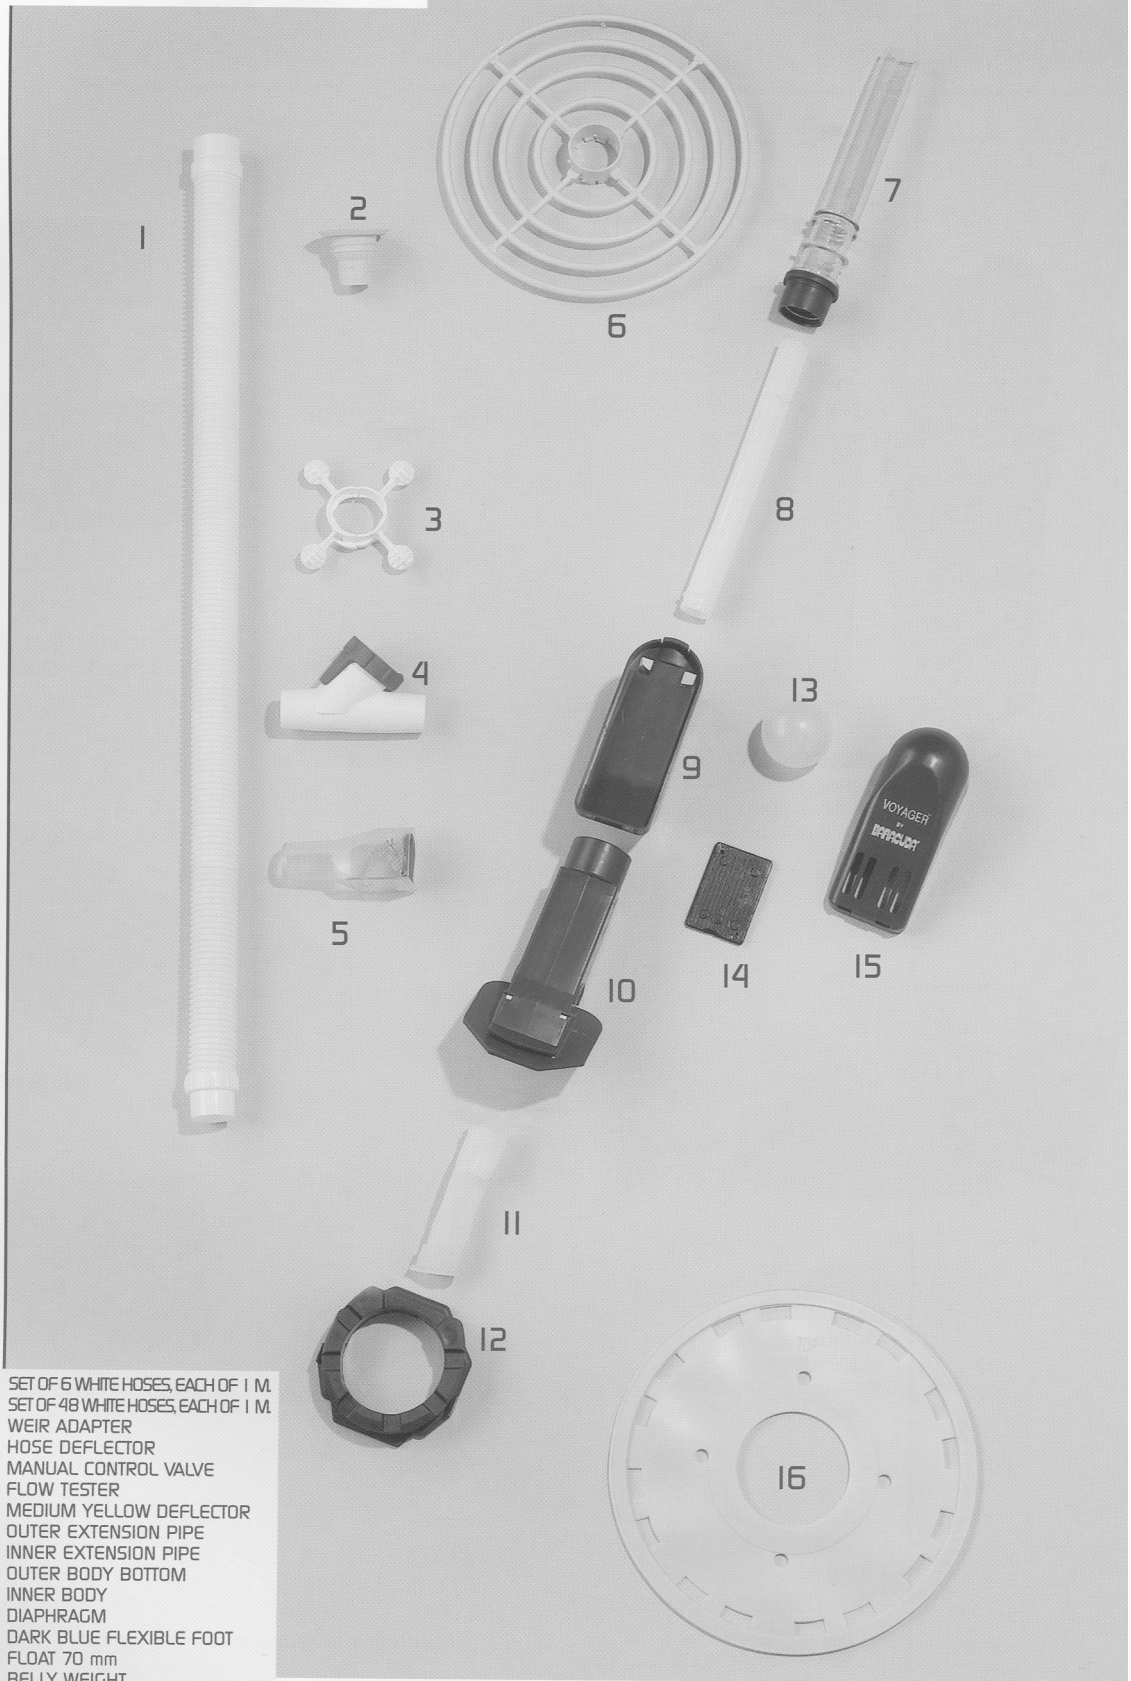

60700 BARACUDA VOYAGER

VOYAGER™

- | | | |
|----|-----------|-------------------------------------|
| 1 | W 69100 | SET OF 6 WHITE HOSES, EACH OF 1 M. |
| 1' | W 27305 | SET OF 48 WHITE HOSES, EACH OF 1 M. |
| 2 | W 64700 | WEIR ADAPTER |
| 3 | W 24206 P | HOSE DEFLECTOR |
| 4 | W 58505 | MANUAL CONTROL VALVE |
| 5 | W 44800 P | FLOW TESTER |
| 6 | W 46035 | MEDIUM YELLOW DEFLECTOR |
| 7 | W 80023 | OUTER EXTENSION PIPE |
| 8 | W 56525 P | INNER EXTENSION PIPE |
| 9 | W 52870 | OUTER BODY BOTTOM |
| 10 | W 80026 | INNER BODY |
| 11 | W 81700 P | DIAPHRAGM |
| 12 | W 72858 | DARK BLUE FLEXIBLE FOOT |
| 13 | W 80200 | FLOAT 70 mm |
| 14 | W 80147 | BELLY WEIGHT |
| 15 | W 51188 | OUTER BODY TOP |
| 16 | W 69058 | YELLOW DISC |

60700 BARACUDA VOYAGER

<i>detail</i>	<i>identifikace</i>	<i>popis</i>
1	W69100	Propojovací hadice <i>Set of 6 white hoses, each of 1m</i>
2	W64700	Kónický adaptér <i>Weir adapter</i>
3	W24206	Hadicový deflektor <i>Hose deflector</i>
4	W58505	Ruční škrťací klapka <i>Manual control valve</i>
5	W44800	Měrka průtoku <i>Flow tester</i>
6	W46035	Střední kolo žlutý <i>Medium yellow deflector</i>
7	WB0023	Výstupní trubka <i>Outer extension pipe</i>
8	W56525P	Spodní trubka <i>Inner extension pipe</i>
9	W52870	Vnější spodní tělo <i>Outer body button</i>
10	WB0026	Vnitřní tělo <i>Inner body</i>
11	W81700	Diafragma <i>Diaphragm</i>
12	W72858	Flexibilní základna tmavě modrá <i>Dark blue flexible foot</i>
13	W80200	Plovák 70mm <i>Float 70mm</i>
14	W80147	Závaží vnitřní <i>Belly weight</i>
15	W51188	Vnější vrchní tělo <i>Outer body top</i>
16	W69058	Disk žlutý <i>Yellow disc</i>