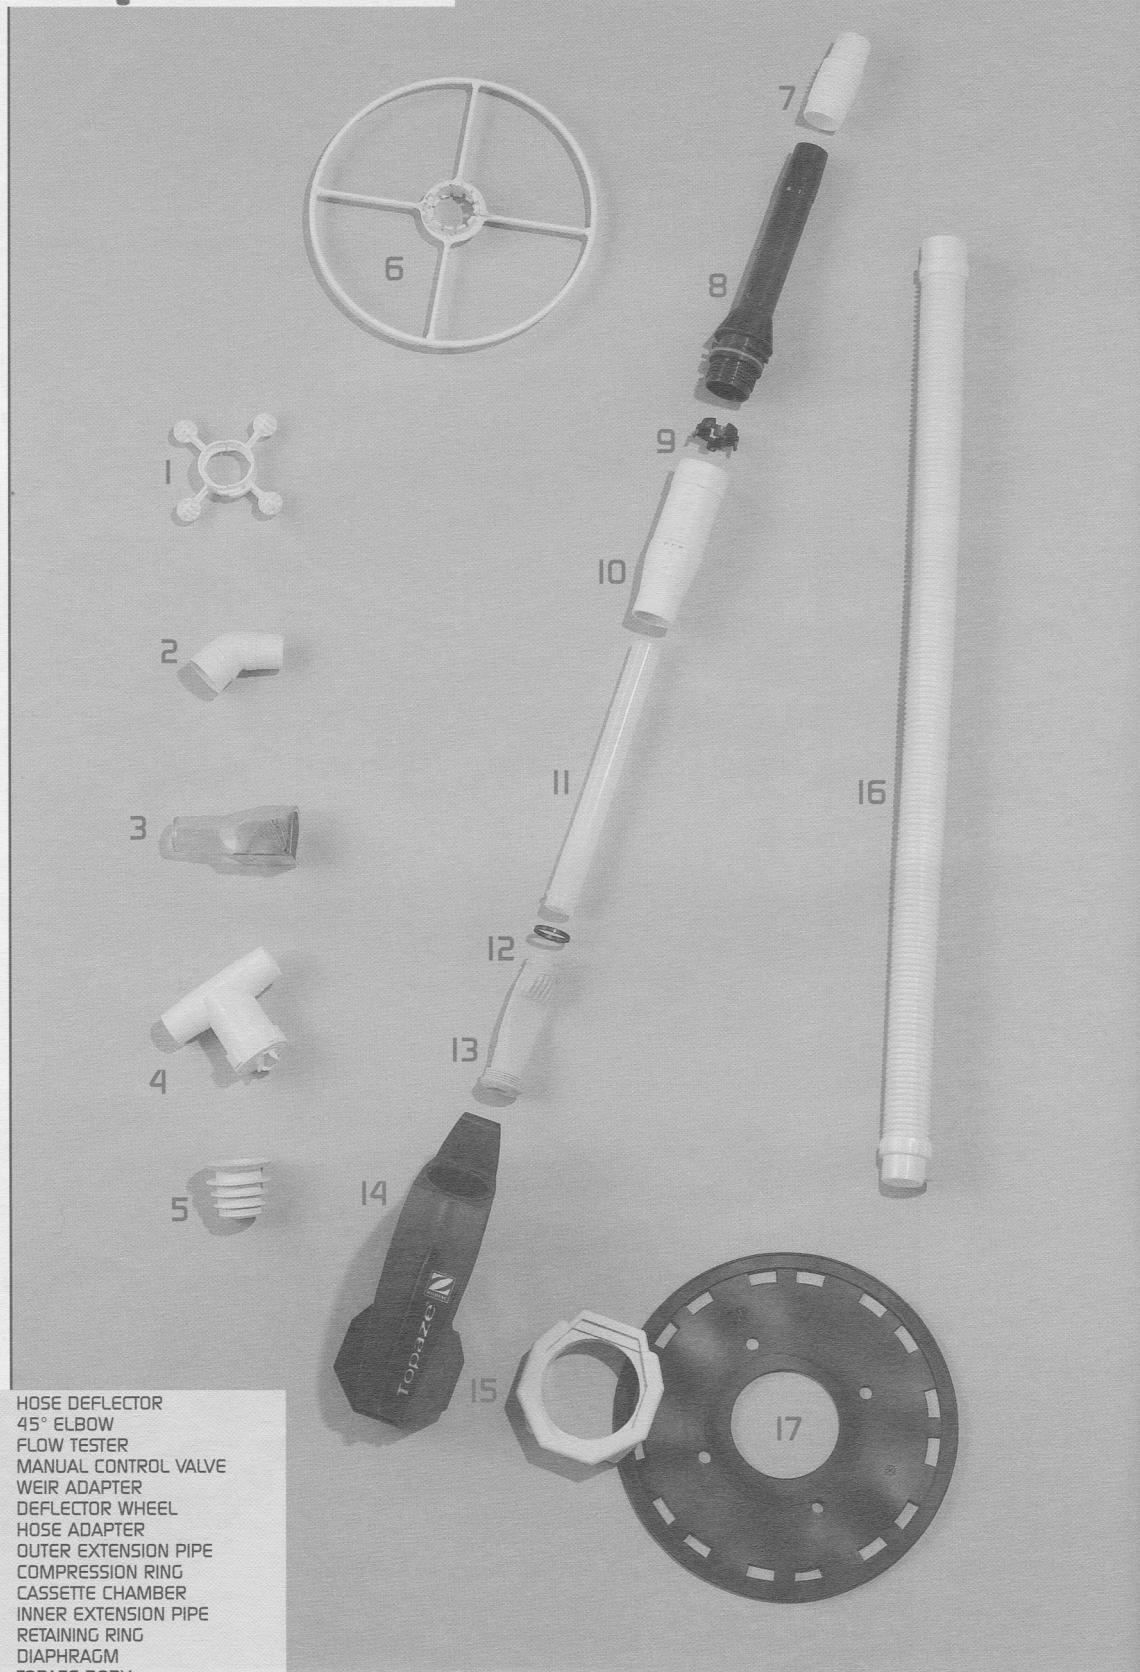

60701 BARACUDA TOPAZE

Topaze

- | | | |
|----|---------|------------------------------------|
| 1 | W 24206 | HOSE DEFLECTOR |
| 2 | W 22410 | 45° ELBOW |
| 3 | W 44800 | FLOW TESTER |
| 4 | W 44105 | MANUAL CONTROL VALVE |
| 5 | W 69657 | WEIR ADAPTER |
| 6 | W 69037 | DEFLECTOR WHEEL |
| 7 | W 32305 | HOSE ADAPTER |
| 8 | W 72042 | OUTER EXTENSION PIPE |
| 9 | W 74000 | COMPRESSION RING |
| 10 | W 69205 | CASSETTE CHAMBER |
| 11 | W 56525 | INNER EXTENSION PIPE |
| 12 | W 81600 | RETAINING RING |
| 13 | W 81710 | DIAPHRAGM |
| 14 | W 69032 | TOPAZE BODY |
| 15 | W 69039 | YELLOW FLEXIBLE FOOT |
| 16 | W 69100 | SET OF 6 WHITE HOSES, EACH OF 1 M. |
| 17 | W 69038 | DISC |

60701 BARACUDA TOPAZE

<i>detail</i>	<i>identifikace</i>	<i>popis</i>
1	W24206	Hadicový deflektor <i>Hose deflector</i>
2	W22410	koleno 45°C <i>45° elbow</i>
3	W44800	Měrka průtoku <i>Flow tester</i>
4	W44105	Ruční škrťací klapka <i>Manual control valve</i>
5	W69657	Kónický adaptér <i>Weir adapter</i>
6	W69037	Střední kolo <i>Deflector wheel</i>
7	W32305P	Výstupní napojení <i>Hose adapter</i>
8	W72042	Výstupní trubka <i>Outer extension pipe</i>
9	W74000	Stlačovací kroužek <i>Compression ring</i>
10	W69205	Tělo membrány <i>Cassette chamber</i>
11	W56525	Spodní trubka <i>Inner extension pipe</i>
12	W81600	Spona diafragmy <i>Retaining ring</i>
13	W81710	Diafragma <i>Diaphragm</i>
14	W69032	Tělo vysavače <i>Topaze body</i>
15	W69039	Pryžová základna <i>Yellow flexible foot</i>
16	W69100	Propojovací hadice <i>Set 6 white hoses, each of 1m</i>
17	W69038	Spodní disk <i>Disc</i>