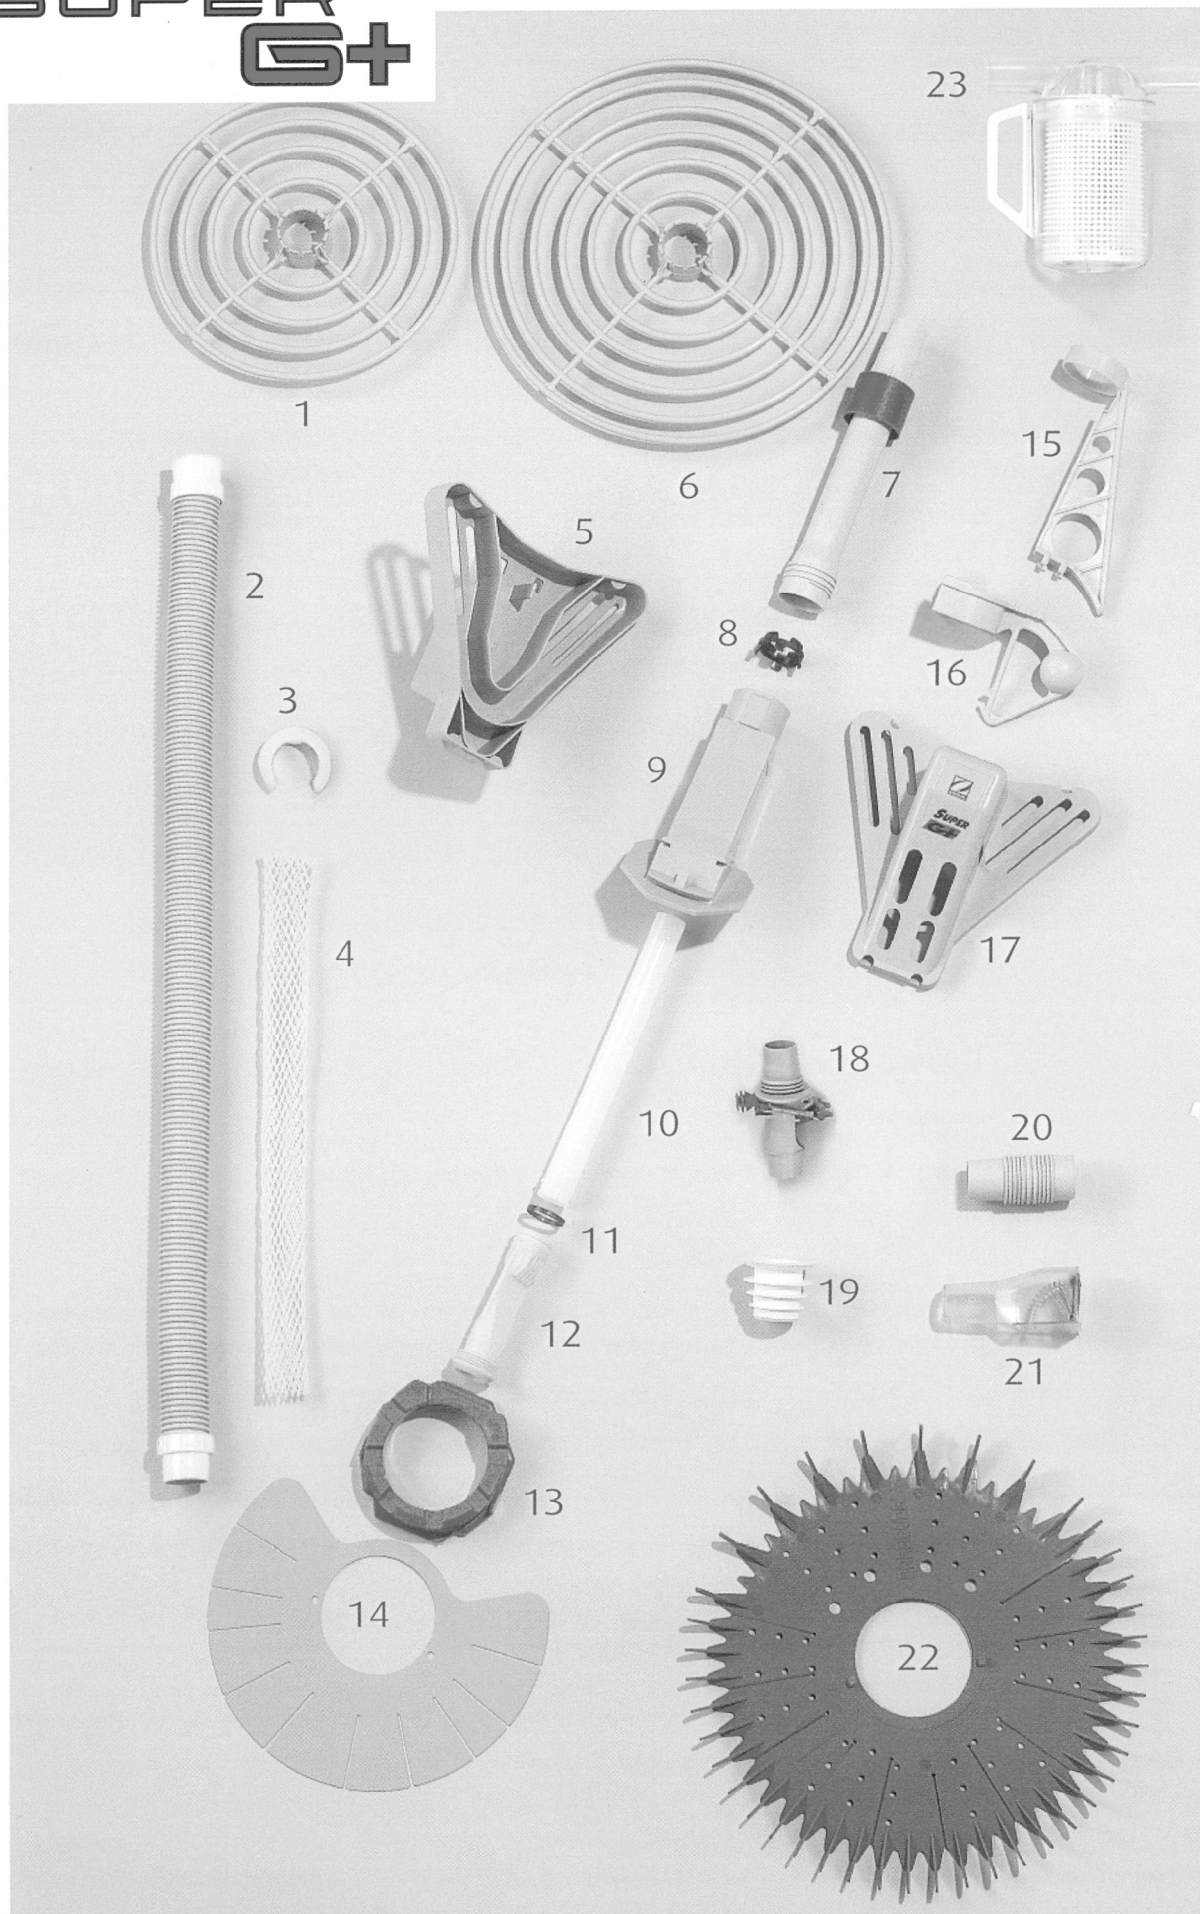

60702 BARACUDA SUPER G+

SUPER G+

60702 BARACUDA SUPER G+

<i>detail</i>	<i>identifikace</i>	<i>popis</i>
1	W45010	<i>Střední kolo 30cm SG+ Medium grey wheel</i>
2	W83185	<i>Hadice šedá Set of 6 grey hoses each of 1m</i>
3	W83352	<i>Závaží na hadici Hose weight</i>
4	W33900	<i>Ochranná síťka Hose protective mesh</i>
5	W52010	<i>Vnější spodní tělo Outer body bottom</i>
6	W45110P	<i>Velké kolo 41cm SG+ Large grey wheel</i>
7	W67879P	<i>Výstupní trubka s napojením Outer extension pipe</i>
8	W74000	<i>Stlačovací kroužek Compression ring</i>
9	W71010	<i>Vnitřní tělo Inner body</i>
10	W56525	<i>Vnitřní trubka Inner extension pipe</i>
11	W81600P	<i>Pojistný kroužek Retaining ring</i>
12	W69760P	<i>Diafragma Long-life diaphragm</i>
13	W72827	<i>Flexibilní základna-červená Pink flexipbe foot</i>
14	W59812	<i>Vrchní disk šedý Top disc</i>
15	W67910	<i>Nárazník Grey bumper fin</i>
16	W70110	<i>Vyvažovací podpěra Weighted spur</i>
17	W51710	<i>Vnější vrchní tělo Outer body top</i>
18	W60055	<i>Škrťící klapka Automatic flow regulating valve</i>
19	W69657P	<i>Kónický adaptér Veir adapter</i>
20	W41710	<i>Hadicový konektor šedý Grey hose connector</i>
21	W44800	<i>Měrka průtoku Flow tester</i>
22	W59917P	<i>Spodní disk šedý Bottom disc</i>
23	60706	<i>Filtr mechanických nečistot Leaf eater</i>
24	W69629	<i>hadice 30cm 30cm hose</i>