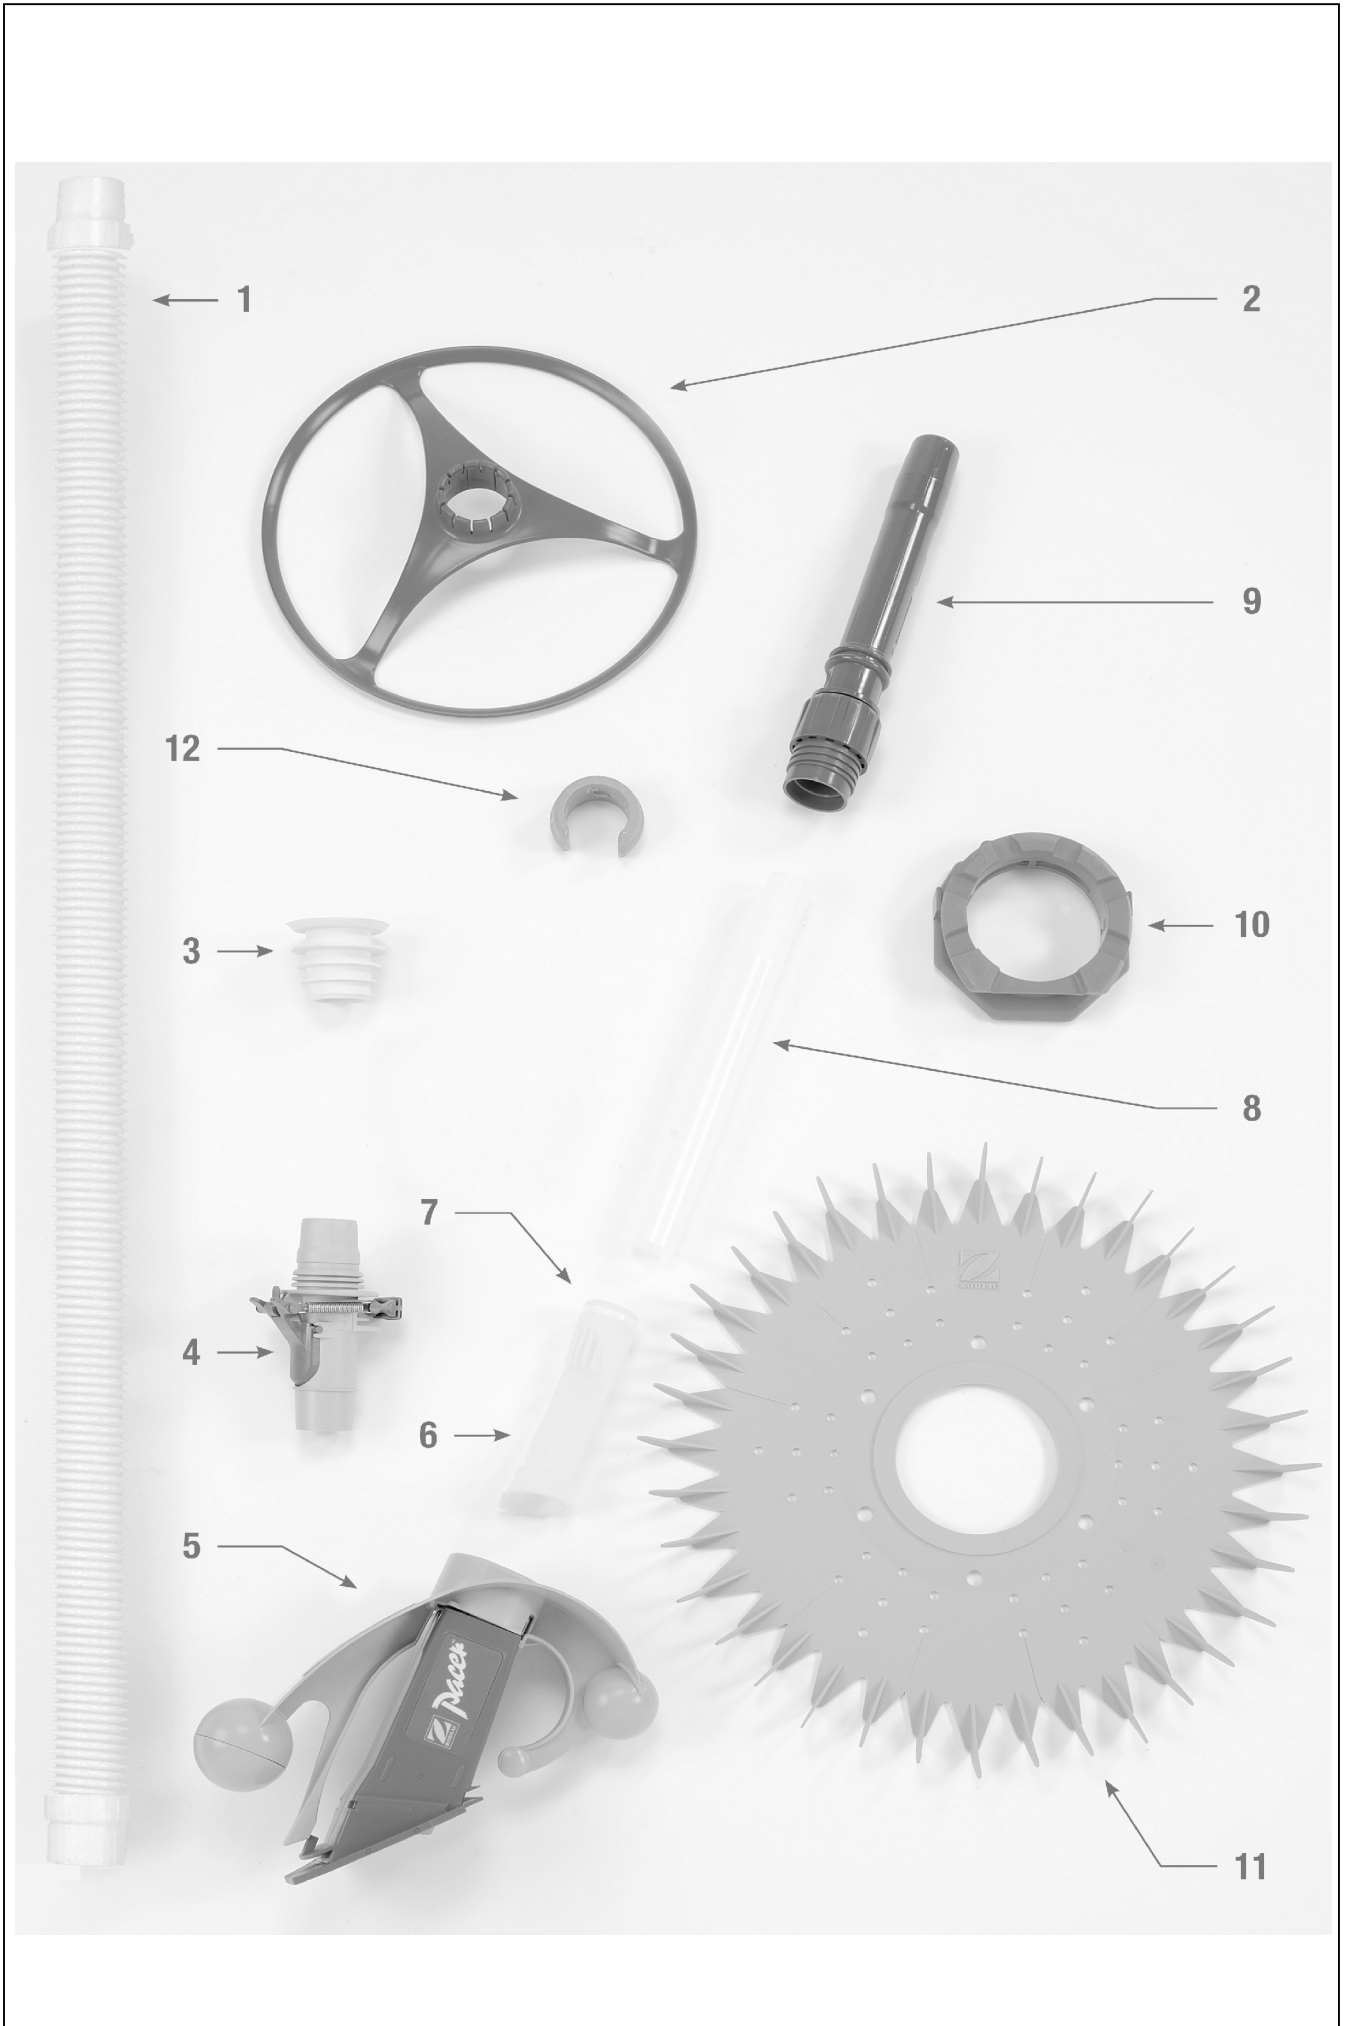

BARACUDA PACER

BARACUDA PACER

<i>detail</i>	<i>identifikace</i>	<i>popis</i>
1	W69100	Propojovací hadice <i>Set of 6 white hoses, each of 1m</i>
2	W69869P	Střední kolo <i>Deflector wheel</i>
3	W69657P	Kónický adaptér <i>Weir adapter</i>
4	W60055P	Škrťící klapka <i>Automatic flow regulation valve</i>
5	W69868P	Tělo vysavače <i>Pacer body</i>
6	W69760P	Diafragma <i>Diaphragm</i>
7	W81600P	Spona diafragmy <i>Retaining ring</i>
8	W56525P	Spodní trubka <i>Inner extension pipe</i>
9	W69871	Výstupní trubka vnější <i>Outer extension pipe</i>
10	W70404P	Flexibilní základna <i>Flexible foot</i>
11	W70406P	Spodní disk <i>Bottom disc</i>
12	W83247P	Závaží na hadici <i>Hose weight</i>