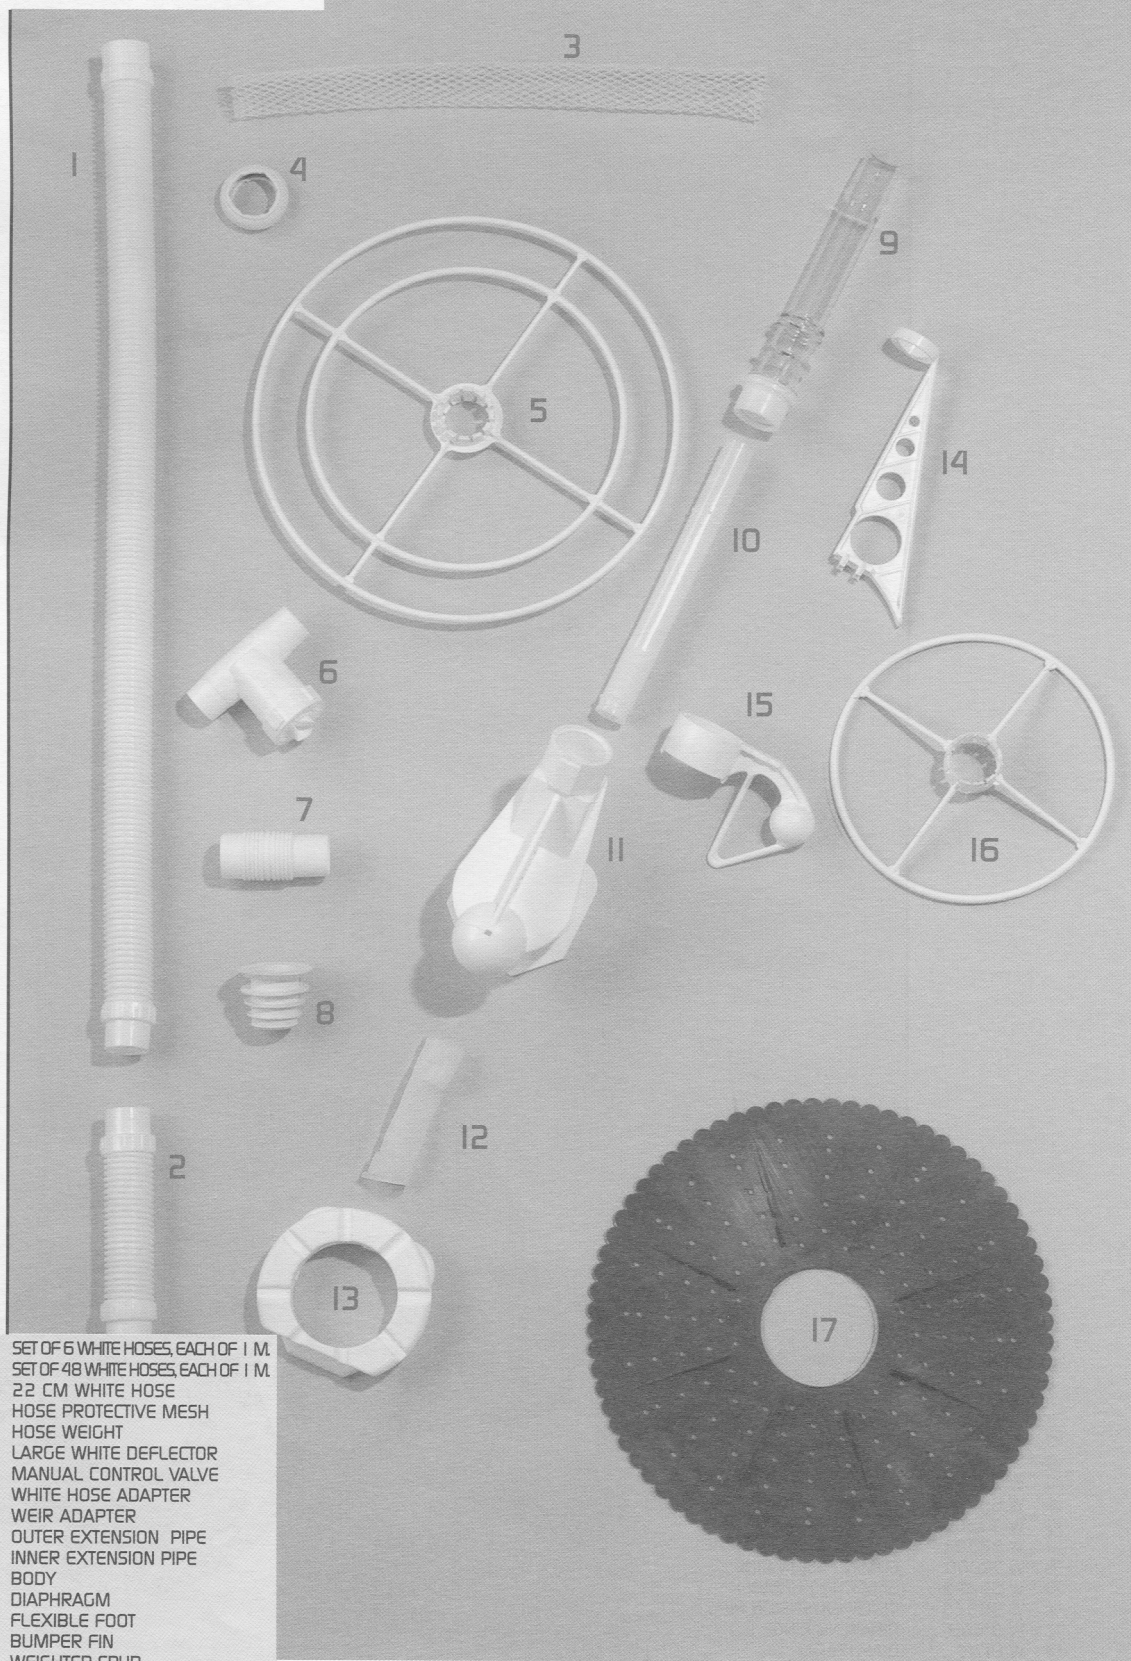

**BARACUDA MANTA**

**MANTA™**

- 1 W 69100 SET OF 6 WHITE HOSES, EACH OF 1 M.
- 1' W 27305 SET OF 48 WHITE HOSES, EACH OF 1 M.
- 2 W 34205 P 22 CM WHITE HOSE
- 3 W 33900 P HOSE PROTECTIVE MESH
- 4 W 43105 P HOSE WEIGHT
- 5 W 46105 P LARGE WHITE DEFLECTOR
- 6 W 44105 P MANUAL CONTROL VALVE
- 7 W 32305 P WHITE HOSE ADAPTER
- 8 W 69657 P WEIR ADAPTER
- 9 W 80022 P OUTER EXTENSION PIPE
- 10 W 56525 P INNER EXTENSION PIPE
- 11 W 80024 BODY
- 12 W 81700 P DIAPHRAGM
- 13 W 80004 P FLEXIBLE FOOT
- 14 W 80055 P BUMPER FIN
- 15 W 80001 P WEIGHTED SPUR
- 16 W 45905 P SMALL WHITE DEFLECTOR
- 17 W 80003 P DISC

# BARACUDA MANTA

<i>detail</i>	<i>identifikace</i>	<i>popis</i>
1	W69100	Propojovací hadice <i>Set of 6 white hoses, each of 1m</i>
2	W34205	Hadice bílá 22cm pro pravouhlé bazény <i>22cm white hose</i>
3	W33900	Ochranná síťka <i>Hose protective mesh</i>
4	W43105	Závaží na hadici <i>Hose weight</i>
5	W46105P	Velké kolo <i>White white deflector</i>
6	W44105	Ruční regulátor průtoku <i>Manual control valve</i>
7	W32305P	Konektor pro napojení hadice <i>White hose adapter</i>
8	W69657P	Kónický adaptér <i>Weir adapter</i>
9	WB0022P	Výstupní trubka vnější <i>Outer extension pipe</i>
10	W56525	Výstupní trubka vnitřní <i>Inner extension pipe</i>
11	WB0024	Tělo <i>Body</i>
12	W81700	Diafragma <i>Diaphragm</i>
13	WB0004P	Flexibilní základna <i>Flexible foot</i>
14	WB0055P	Koncový nárazník <i>Bumper fin</i>
15	WB0001	Podpěra se závažím <i>Weighted spur</i>
16	W45905P	Malé kolo <i>Small white deflector</i>
17	WB0003P	Spodní disk <i>Disc</i>