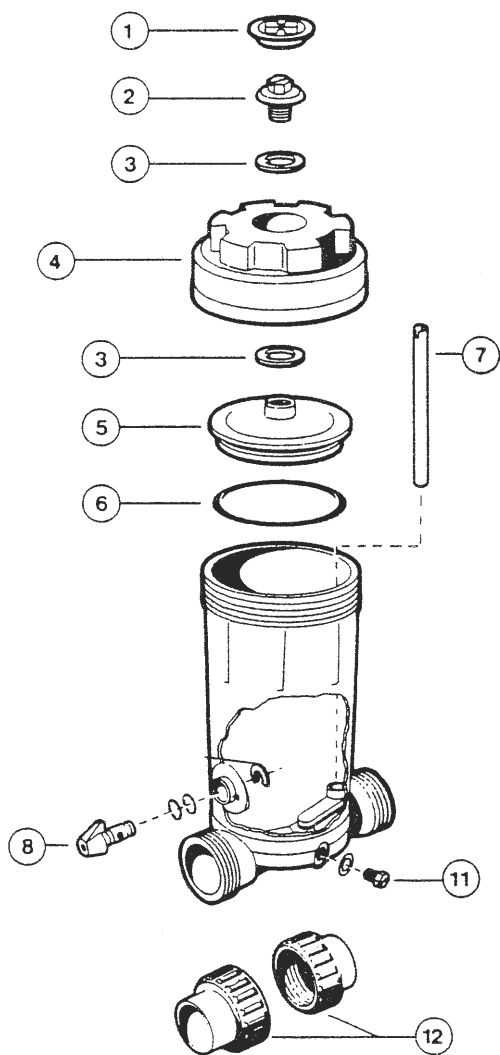

xxx DÁVKOVAČ CHEMIE DO POTRUBÍ

CL 0200 EURO

detail	identifikace	popis
1+2	HCLX0200EG	Zátka + krytka závitová <i>Logo cap + Cover screw</i>
3	HCLX0200W	Těsnění <i>Slip washer</i>
4	HCLX0200C	Víko <i>Lid</i>
5	HCLX0200B	Vnitřní víko <i>Cap</i>
6	HCLX0200K	O-kroužek <i>O-ring</i>
7	HCLX0200H	Trubička dávkovače <i>Feeder tube</i>
8	HCLX0200PA	Kontrolní ventil <i>Control valve assembly</i>
11	HSPX1700FG	Vypouštěcí zátka <i>Rain plug with gasket</i>
12	HSP1500UNPAKE	Připojovací šroubení <i>Union connector pack</i>

CL 0100 EURO

detail	identifikace	popis
4	HCLX0110C	Víko <i>Lid</i>
6	HCLX0110K	O-kroužek <i>O-ring</i>
11	HSPX1700FG	Vypouštěcí zátka s těsněním <i>Drain plug with gasket</i>
13	HCLX0110FA	Regulační knoflík <i>Control knob assembly</i>
14	HCLX0220EA	Zpětný ventil + vsť.fitinka <i>Check valve assembly</i>