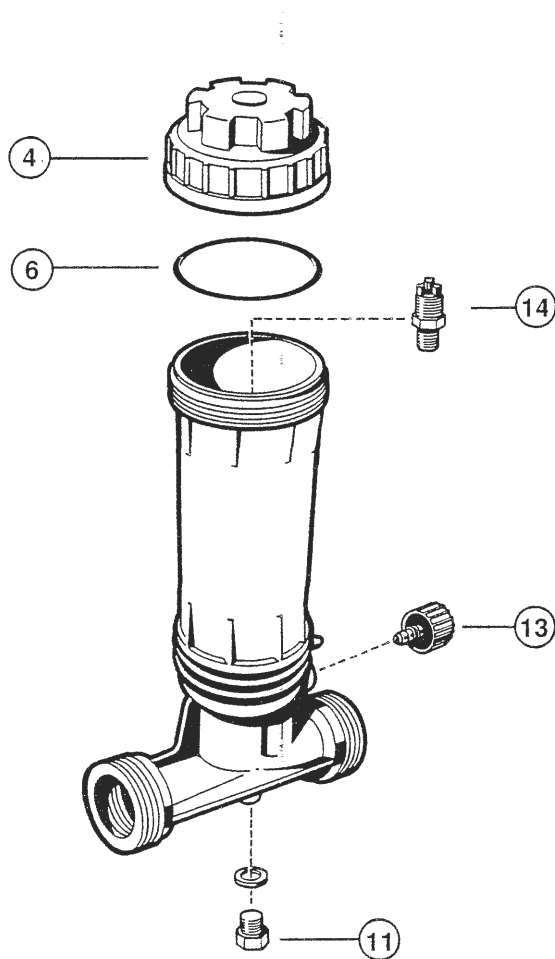

xxx DÁVKOVAČ CHEMIE DO POTRUBÍ

CL 0200 EURO

detail	identifikace	popis
1+2	HCLX0200EG	Zátka + krytka závitová <i>Logo cap + Cover screw</i>
3	HCLX0200W	Těsnění <i>Slip washer</i>
4	HCLX0200C	Víko <i>Lid</i>
5	HCLX0200B	Vnitřní víko <i>Cap</i>
6	HCLX0200K	O-kroužek <i>O-ring</i>
7	HCLX0200H	Trubička dávkovače <i>Feeder tube</i>
8	HCLX0200PA	Kontrolní ventil <i>Control valve assembly</i>
11	HSPX1700FG	Vypouštěcí zátka <i>Rain plug with gasket</i>
12	HSP1500UNPAKE	Připojovací šroubení <i>Union connector pack</i>

CL 0100 EURO

detail	identifikace	popis
4	HCLX0110C	Víko <i>Lid</i>
6	HCLX0110K	O-kroužek <i>O-ring</i>
11	HSPX1700FG	Vypouštěcí zátka s těsněním <i>Drain plug with gasket</i>
13	HCLX0110FA	Regulační knoflík <i>Control knob assembly</i>
14	HCLX0220EA	Zpětný ventil + vsť.fitinka <i>Check valve assembly</i>