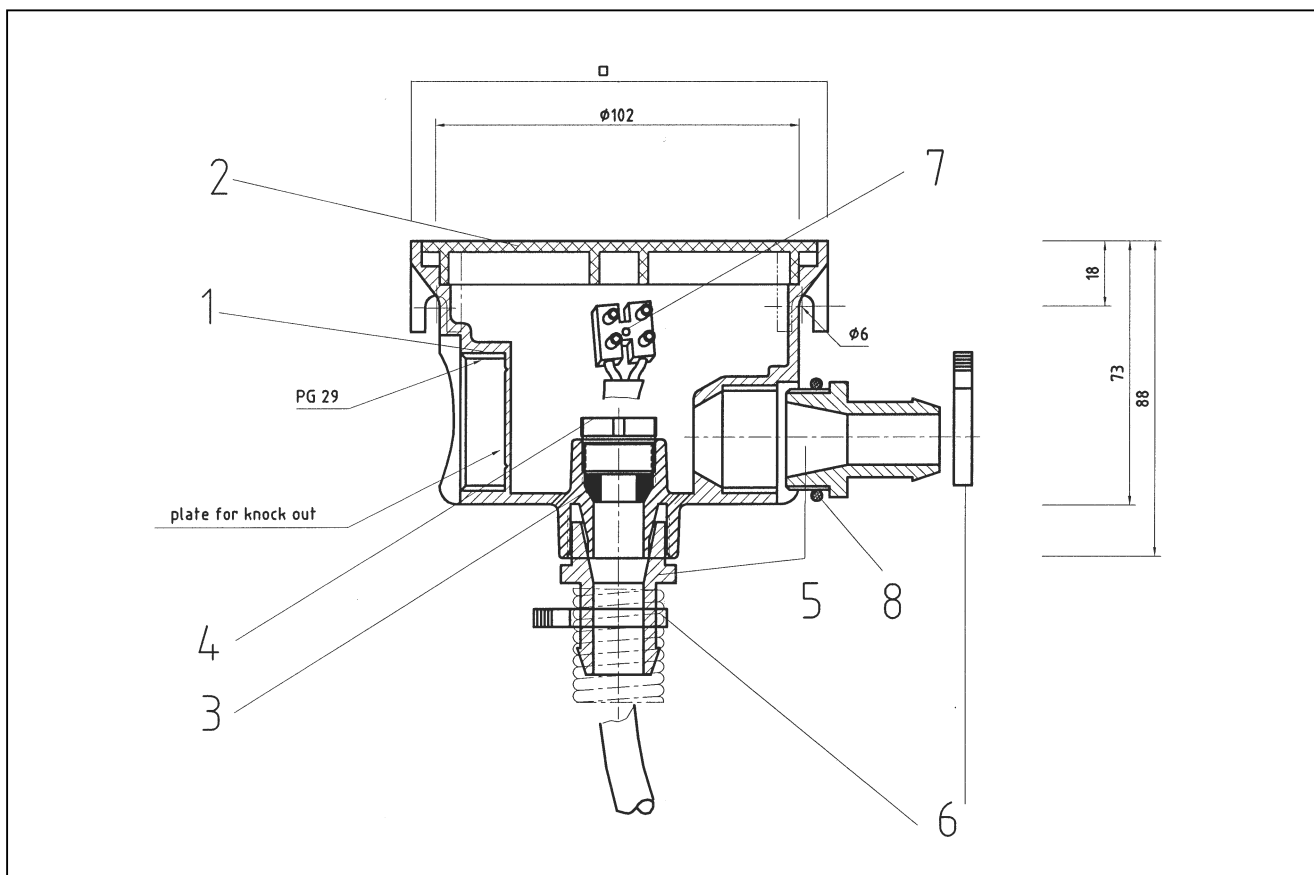

## 8701 KABELOVÁ PROPOJOVACÍ KRABICE MTS

detail	identifikace	popis
1	E870101	Tělo krabice <i>KAD Gehäuse PG 29/21/13,5</i>
2	E870102	Víko krabice <i>KAD Deckel</i>
3	E8701062	Těsnění vývodky <i>PG13,5 Dichtungsgummi 18,3x11x8</i>
4	E871065	Matka PG 13,5 <i>Druckschraube M20x1,5</i>
5	E80400201	Vývodka na hadici <i>SSL Schlauchnippel PG 21x20</i>
6	E033102002	Hadicová spona <i>Schlauschellen snapper</i>
7	E8701010	Svorka 2x10mm <i>Lüsterklemmleiste elastisch 2x10mm</i>
8	E0601902430	O-kroužek 24x3 <i>O-ring 24x3,0</i>