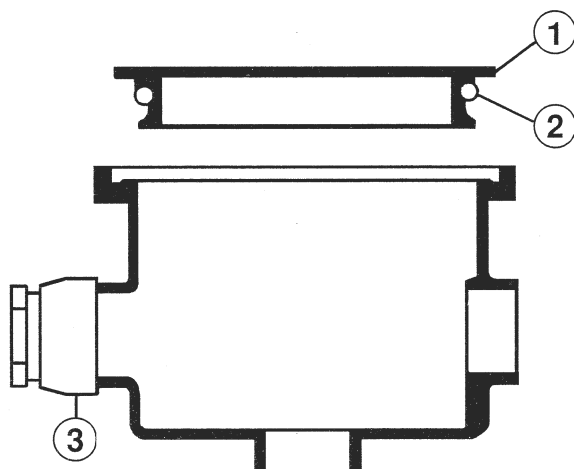

873495 KABELOVÁ PROPOJOVACÍ KRABICE COFIES

<i>detail</i>	<i>identifikace</i>	<i>popis</i>
1	HBC16004CO	Vrchní díl <i>Cover</i>
2	HBC20007	Těsnění <i>Cover gasket</i>
3	HBC20016	Průchodka <i>Gland</i>