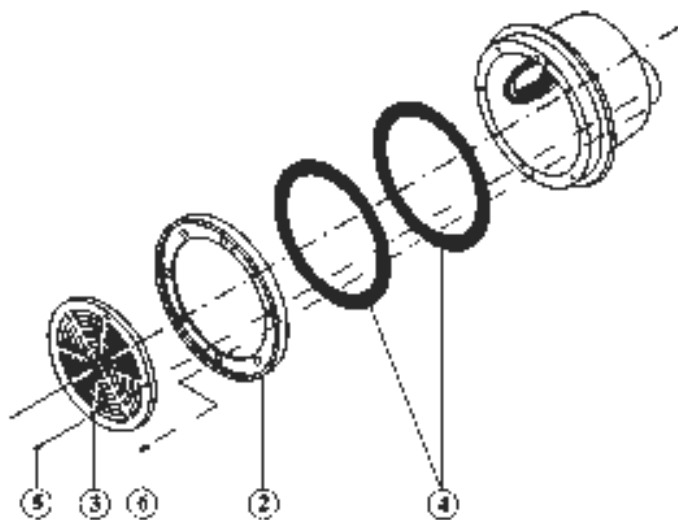

## 48SRPL PODLAHOVÁ VÝPUST KRIPSOL

detail	identifikace	popis
2	KRRP020R	Příruba podlahové výpusti <i>Frame for liner</i>
3	KRRP030R	Mřížka podlahové výpusti <i>Grid</i>
4	KRRP040R	Těsnění příruby <i>Gaskets</i>
5	KRRP050R	Vrut 5,5 x 19 <i>Screws 5,5 x 19</i>
6	KRRP051R	Vrut 5,5 x 22 <i>Screw 5,5 x 22</i>