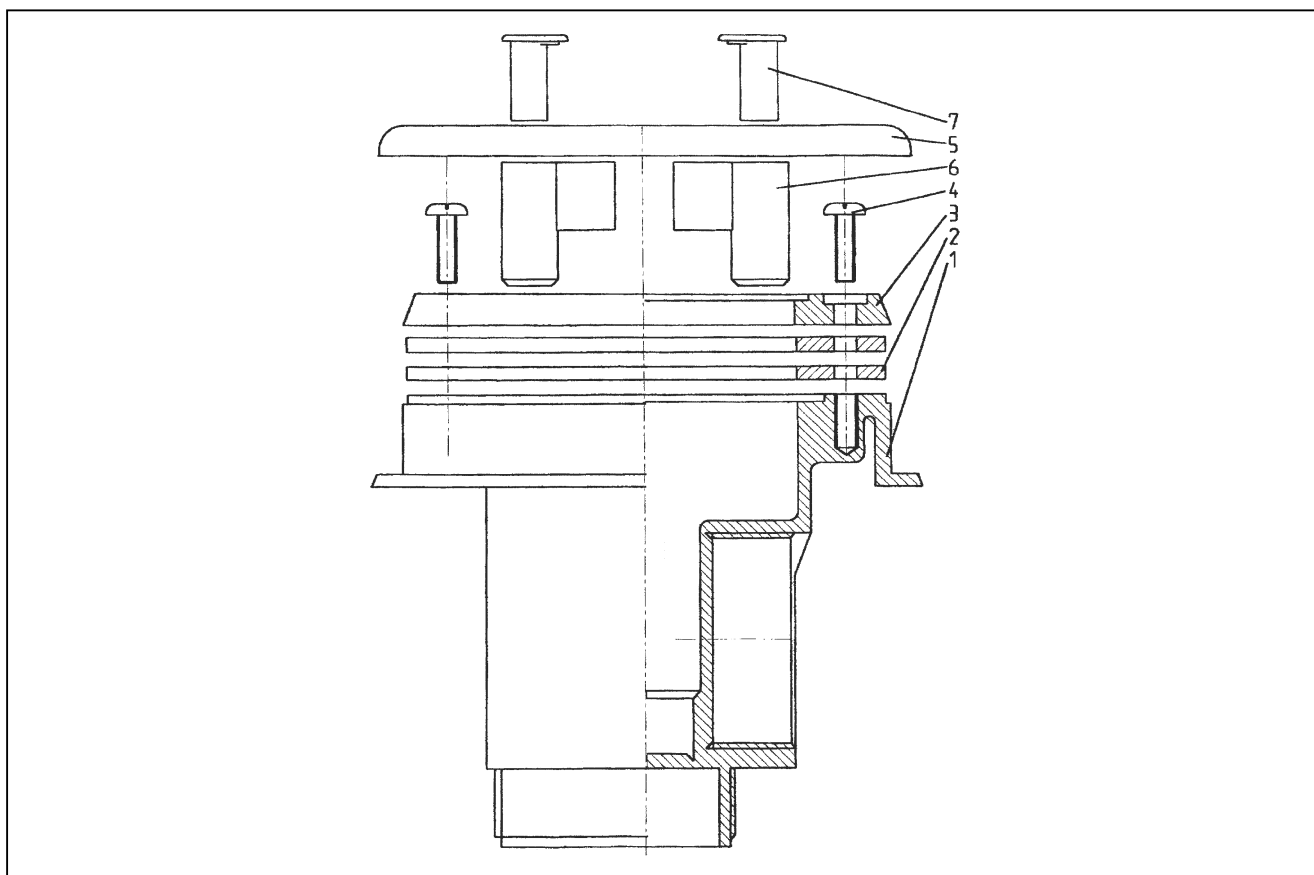

4814,4824,4314,4324 DNOVÁ VÝPUSŤ

<i>detail</i>	<i>identifikace</i>	<i>popis</i>
1	E480401	Tělo výpusti <i>Body</i>
2	E480403	Těsnění <i>Gasket</i>
3	E480402	Příruba výpusti <i>Flange</i>
4	E01060106022	Šroub nerez M6x22 DIN 7985 <i>Screw stainless M6x22 DIN 7985</i>
5	E4310	Mřížka nerez kulatá pro 4314,4814 <i>Grille stainless rounded for 4314,4814</i>
	E4320	Mřížka nerez čtverec pro 4324,4824 <i>Grille stainless square for 4324,4824</i>
6	E40200011	Dolní část futra <i>Bottom piece</i>
7	E40200012	Horní část futra <i>Top piece</i>