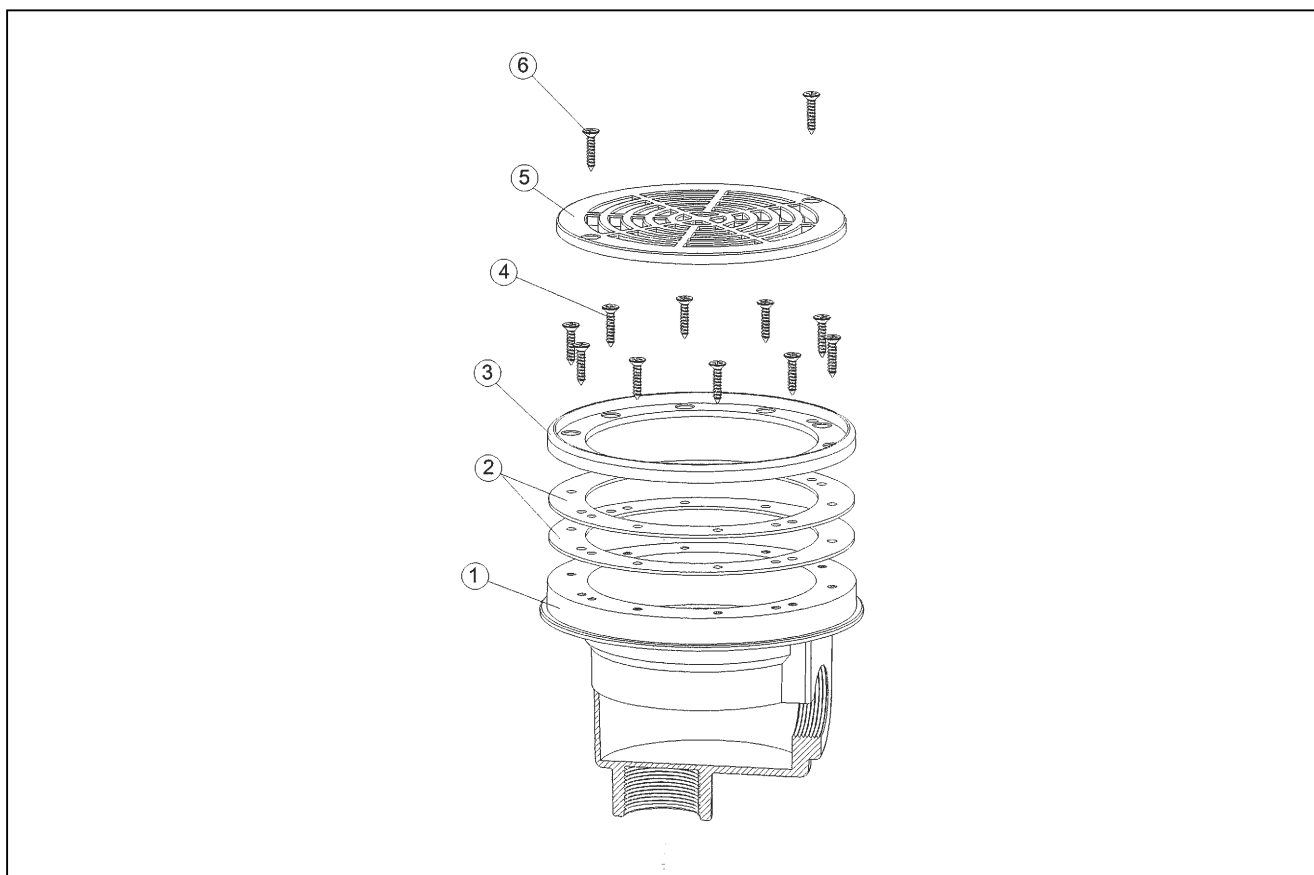

4800272 a 4800271 PODLAHOVÁ VÝPUSŤ VA

detail	identifikace	popis-VA-vruty č. 4800272
1	IA009	Tělo výpusti <i>Body</i>
2	IMP04013	Těsnění příruby <i>Gasket of flange</i>
3	IA0178	Příruba <i>Flange</i>
4	IA009-4	Sada vrutů nerez 5,5x25 <i>Screw stainless 5,5x25</i>
5	IA009-1	Mřížka <i>Grating</i>

detail	identifikace	popis - VA-mosazné zástrčky č. 4800271
2	IMP00271-02	Těsnění příruby <i>Gasket of flange</i>
3	IMP00271-03	Příruba <i>Flange</i>
4		Šroub nerez M6x24, čokovitá hlava <i>Screw stainless steel M6x24</i>
5	IMP0027101	Mřížka <i>Grating</i>
6		Šroub nerez M5x24, čokovitá hlava <i>Screw stainless steel M5x24</i>