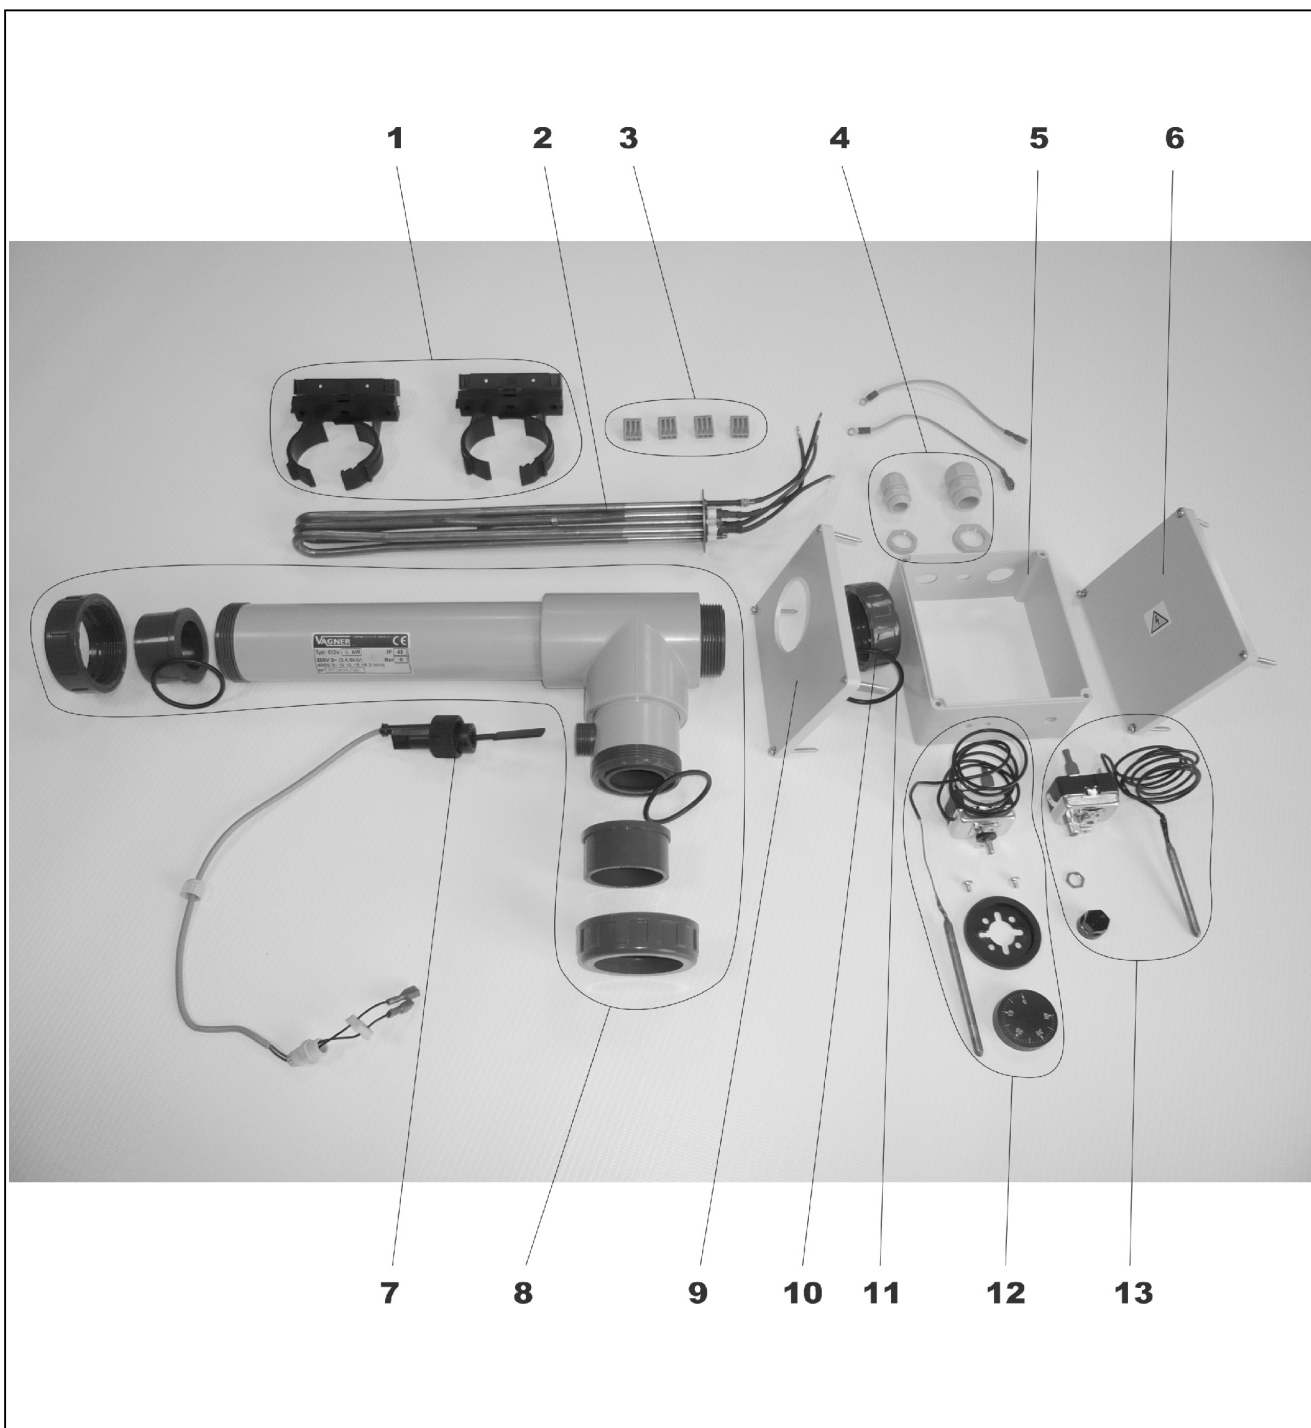

## TOPENÍ PLAST A TITAN

detail	identifikace	popis
1	0606950	Trubková svorka 60-65mm Pipe bracket 60-65mm
2	58090....	Topná patrona nerez 3,6,9,12,15,18kW Heat element
2	5819....	Topná patrona titan 3,6,9,12kW Heat element
3	520/222413	Svorka WAGO třípolová 32A Clamp
4	52090....	Průchodka PG16,PG11 a PG7 Adaptor socket connection
5	580100006	Krabice na topení-střední díl Box of heating - in the middle
6	580100009	Krabice na topení-víčko plné Box of heating - cover full
7	5809595	El.přítoková klapka El.flow switch
8	580120601	Topení plast i titan PVCC tělo 6kW Body plast end titan

detail	identifikace	popis
8	580121201	Topení plast i titan PVCC tělo 9,12kW Body plast end titan
8	580111801	Topení plast PVCC tělo 15,18kW Body plast
9	580100008	Krabice na topení-víčko =D 60mm Box of heating - cover =D 60mm
10	0336110042	Převlečná matka Compression nut
11	51905040	O-kroužek k převl.matce O-ring of compression nut
12	5809591	Termostat 0-40st komplet Thermostat 0-40st complete
13	5809560	Teplná pojistka Heat fuse