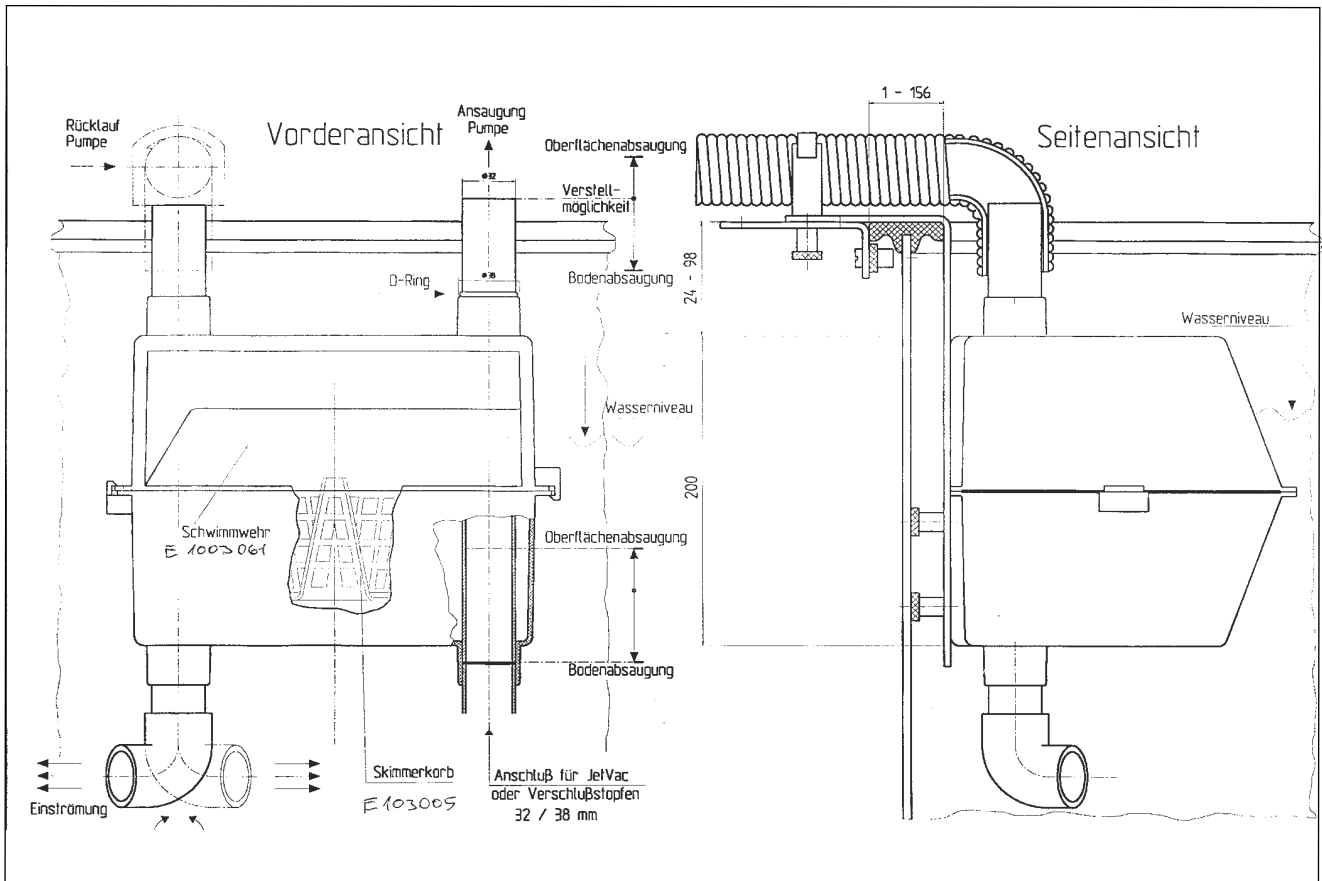

# 10031 SKIMMER ZÁVĚSNÝ

detail	identifikace	popis
1	E1003061	Dvířka skimmeru <i>Door of skimmer</i>
2	E103005	Košik <i>Basket</i>