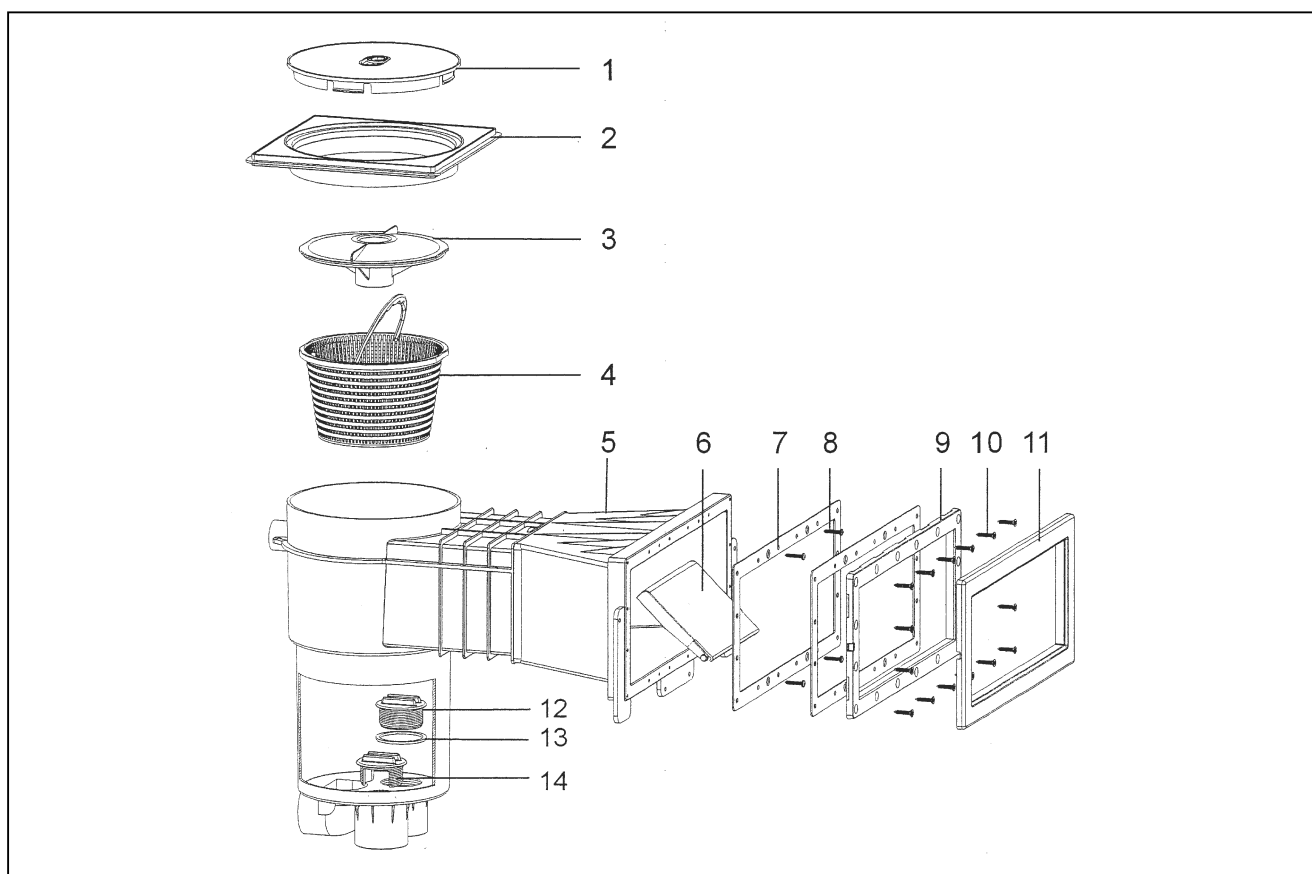

**1540410/11 SKIMMER VA**

detail	identifikace	popis VA - velký 40x16/big 40x16
1	IE01201	Víko skimmeru <i>Skimmer lid</i>
2	IE01203	Límeč víka skimmeru <i>Adjusting collar</i>
3	IE01205	Vakuový kotouč <i>Vacuum disc</i>
4	IE01206	Košík <i>Basket</i>
5	IE01204	Tělo skimmeru <i>Skimmer body</i>
6	IE01210	Dvířka skimmeru <i>Door of skimmer</i>
7	IE01213	Těsnění skimmeru 40x16 <i>Washer of skimmer</i>
8/10	IE01212	Sada šroubů <i>Set screw</i>
9	IE01214	Příruba skimmeru 40x16 <i>Flange of skimmer</i>
11	IE01215	Rámeček skimmeru 40x16 <i>Cover plate of skimmer</i>
12	IE01207	Zátka <i>Plug</i>
13	IE01208	Těsnění zátky <i>O-ring of plug</i>
14	IE01209	Regulační zátky <i>Regulation plug</i>

detail	identifikace	popis VA - malý 21x16/small 21x16
1	IE01201	Víko skimmeru <i>Skimmer lid</i>
2	IE01203	Límeč víka skimmeru <i>Adjusting collar</i>
3	IE01205	Vakuový kotouč <i>Vacuum disc</i>
4	IE01206	Košík <i>Basket</i>
5	IRS20	Tělo skimmeru <i>Skimmer body</i>
6	IE01210	Dvířka skimmeru <i>Door of skimmer</i>
7	IRS12	Těsnění skimmeru 21x16 <i>Washer of skimmer</i>
8/10	IE01212	Sada šroubů <i>Set screw</i>
9	IRS14	Příruba skimmeru 21x16 <i>Flange of skimmer</i>
11	IRS15	Rámeček skimmeru 21x16 <i>Cover plate of skimmer</i>
12	IE01207	Zátka <i>Plug</i>
13	IE01208	O-kroužek zátky <i>O-ring of plug</i>
14	IE01209	Regulační zátky <i>Regulation plug</i>