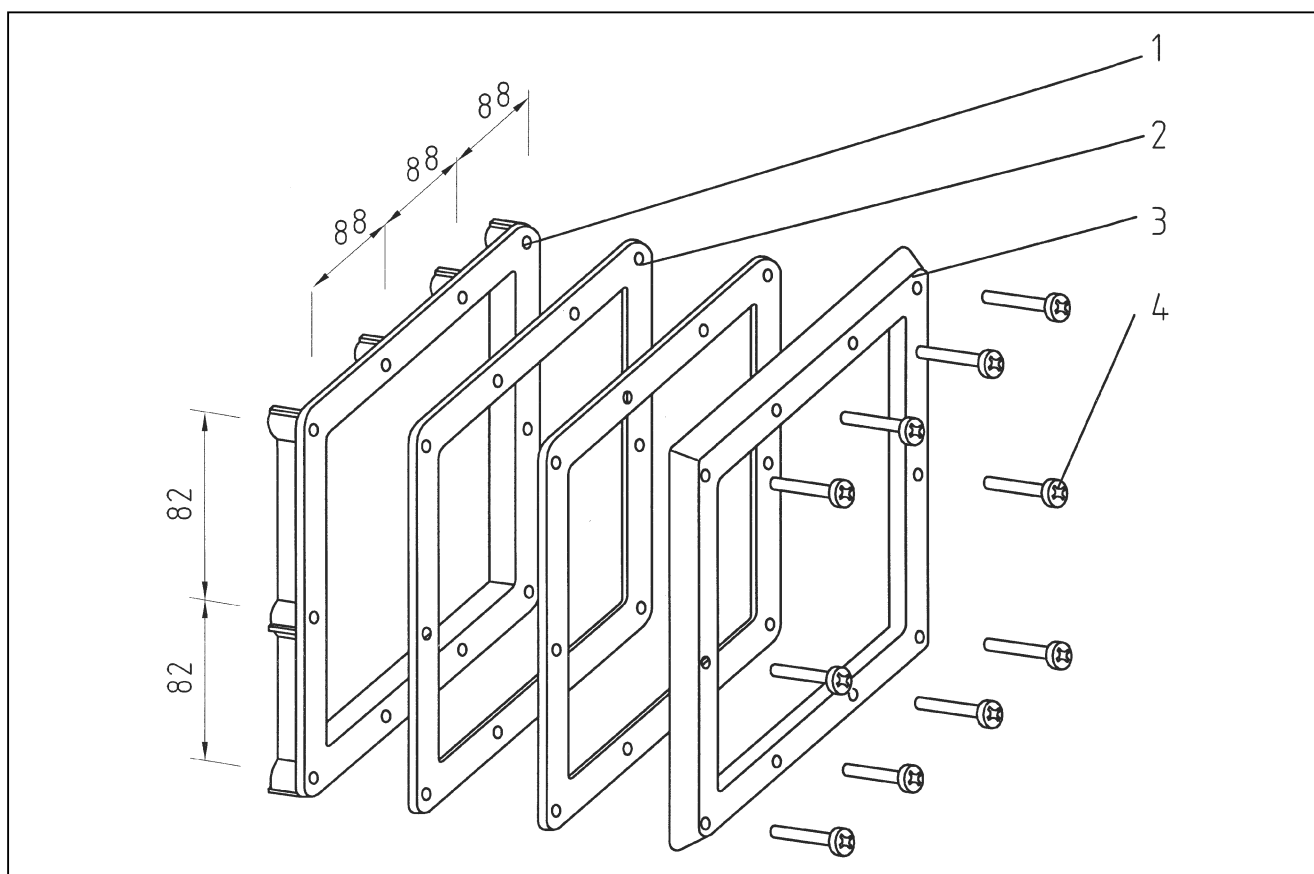

**152001 PŘÍRUBOVÁ SADA KE SKIMMERU V20**

detail	identifikace	popis
1	E1520011	Rámeček příruby se závity M6, V20 <i>Cover plate flange with thread M6, V20</i>
2	E153008	Těsnění příruby V20 <i>Washer skimmer V20</i>
3	E1530071	Příruba V20 ABS <i>Flange V20 ABS</i>
4	E1550	Šroub nerez M6x22 DIN 7985 <i>Screw stainless M6x22 DIN7985</i>