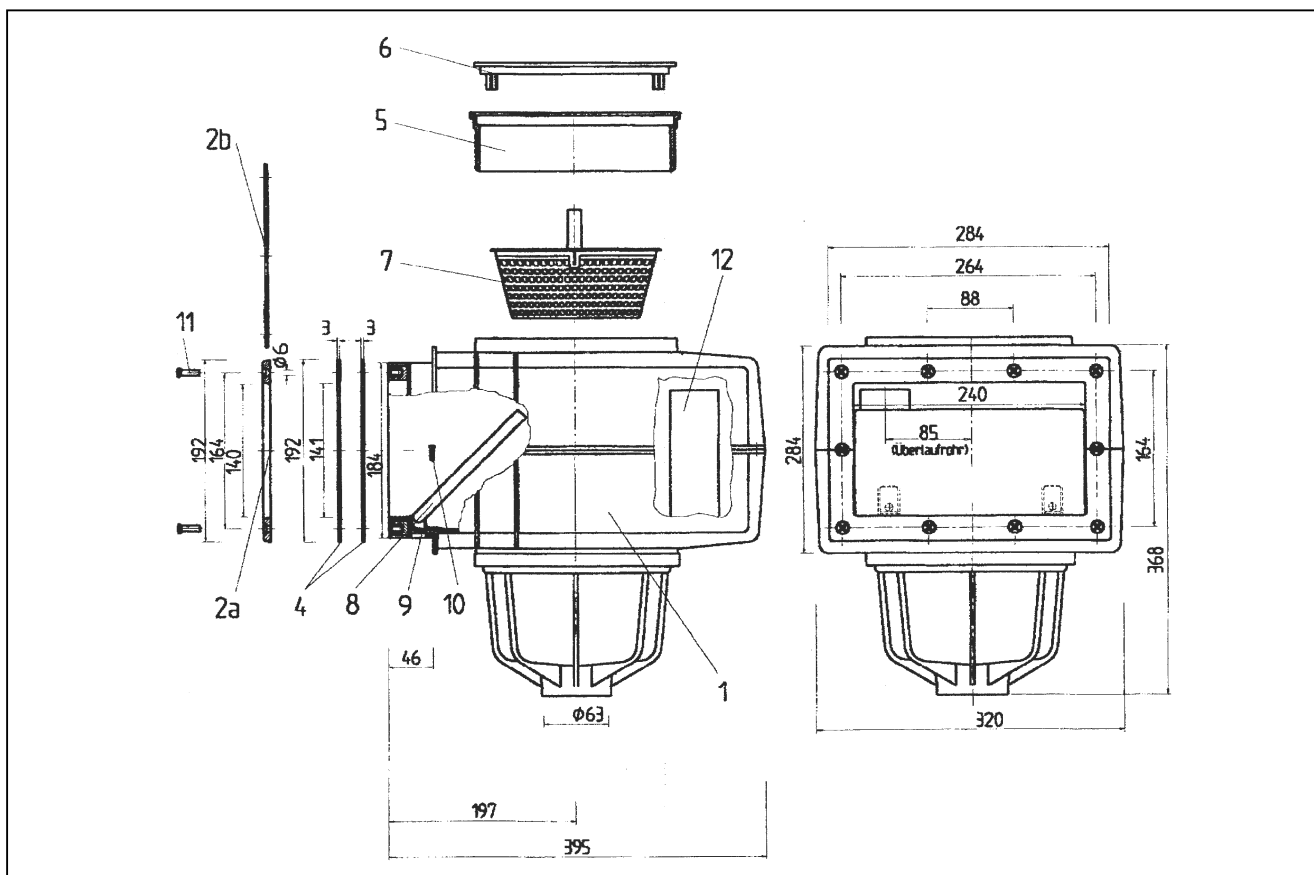

# 15241 SKIMMER V20 PRO FÓLIE

detail	identifikace	popis
1	E152401	Tělo skimmeru V20 Skimmer body V 20
2a	E1530071	Příruba skimmeru V20 ABS Flange of skimmer V20 ABS
2b	E1530073	Příruba skimmeru, V20 nerez Flange of skimmer V20 stainless
4	E153008	Těsnění příruby skimmeru V20 Washer of skimmer V20
5	E1024003	Límeč víka skimmeru V20 Adjusting collar skimmer V20
6	E1030041	Víko skimmeru V20 Skimmer lid V20
7	E103005	Košík skimmeru V20 Basket
8	E103006	Dvířka skimmeru V20 Door of skimmer V20
9	E1030061	Pant dvířek skimmeru V20 Hinge of skimmer door V20
10	E140104006	Šroub k pantu nerez M4x6 DIN 7985 Screw for hinge stainless M4x6 DIN7985
11	E1550	Šroub příruby M6x22 DIN 7985 Screw for flange M6x22 DIN7985
12	E0301550024	Trubka přepadu Pipe overflow