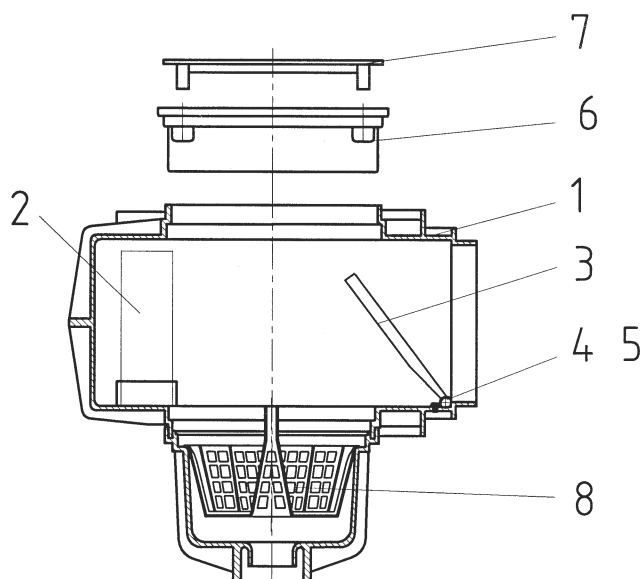

1024 SKIMMER V20 DO BETONU

<i>detail</i>	<i>identifikace</i>	<i>popis</i>
1	E152401	Tělo skimmeru <i>Skimmer body</i>
2	E0301550024	Trubka přepadu <i>Pipe overflow</i>
3	E103006	Dvířka skimmeru <i>Door of skimmer</i>
4	E1030061	Pant dvířek skimmeru <i>Hinge of skimmer door</i>
6	E1024003	Límec víka skimmeru <i>Adjusting collar skimmer</i>
7	E1030041	Víko skimmeru <i>Skimmer lid</i>
8	E103005	Košik skimmeru <i>Basket</i>