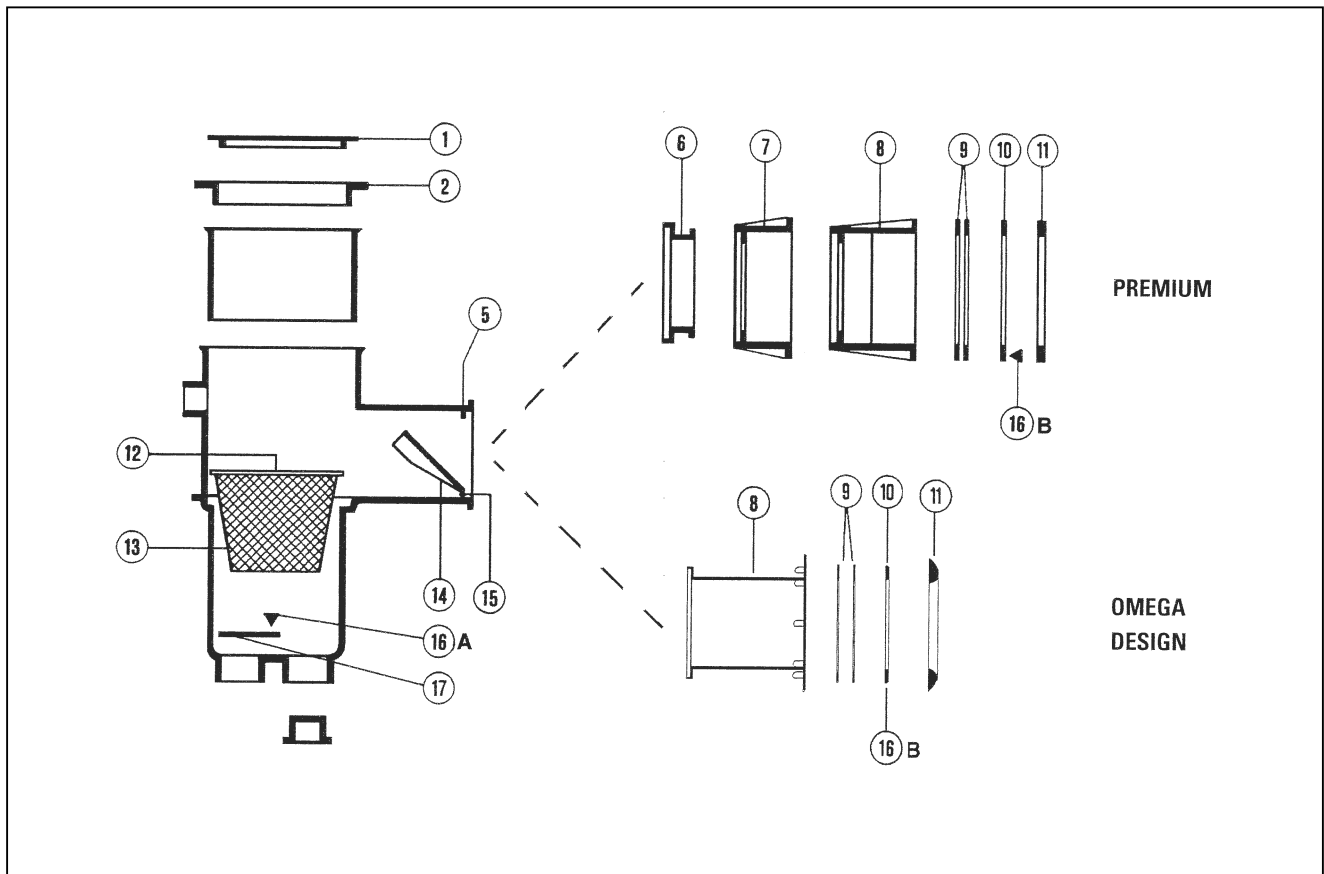

1543111/119/109/031 SKIMMER PREMIUM, DESIGN, OMEGA

detail	identifikace	popis
1	HSK9411HD	Víko skimmeru <i>Skimmer lid</i>
2	HSK9752	Límeč víka skimmeru <i>Adjusting collar</i>
5	HSK20000	Zarážka dvířek <i>Paddle stop</i>
6	1040405011	Prodloužení skimmeru-folie, horizontální <i>Extension skim.- folie, horizont., HSK16001VE</i>
7	HSK15014V	Hrdlo Premium 20x15 skimmeru Cofie <i>Small track vinyl</i>
8	HSK15019	Hrdlo Premium 40x20 skimmeru Cofie <i>Wide track vinyl</i>
8	HSKD219	Hrdlo Design skimmeru Cofie <i>Wide track skimmer Design</i>
8	HSKO410	Hrdlo Omega skimmeru Cofie <i>Wide track Omega</i>
9	HSK10112	Těsnění skimmeru 20x15 <i>Washer of skimmer 20x15</i>
9	HSK15016	Těsnění skimmeru 40x20 <i>Washer of skimmer 40x20</i>
9	HSKD221	Těsnění skimmeru Design <i>Washer of skimmer Design</i>
9	HSKO412	Těsnění skimmeru Omega <i>Self-adhesive gasket Omega</i>
10	HSK9753	Příruba skimmeru 20x15 <i>Face plate of skimmer 20x15</i>
10	HSK15015	Příruba skimmeru 40x20 <i>Face plate of skimmer 40x20</i>
10	HSKD222	Příruba skimmeru Design <i>Face plate Design</i>
10	HSKO413	Příruba skimmeru Omega <i>Face plate Omega</i>
11	HSK3101	Rámeček skimmeru 20x15 <i>Cover plate of skimmer 20x15</i>
11	HSK3102	Rámeček skimmeru 40x20 <i>Cover plate of skimmer 40x20</i>
11	HSKD223	Rámeček skimmeru Design <i>Cover plate Design</i>

detail	identifikace	popis
11	HSKO414	Rámeček skimmeru Omega <i>Cover plate Omega</i>
12	HSK8078	Držadlo košíku <i>Basket handle</i>
13	HSK16000C	Košík skimmeru <i>Basket with handle</i>
14	HSK6598	Dvířka skimmeru <i>Door of skimmer</i>
15	HSK20001N	Osička dvířek <i>Weir axle old model</i>
16B	HSKVS	Sada vrutů <i>Screw set</i>