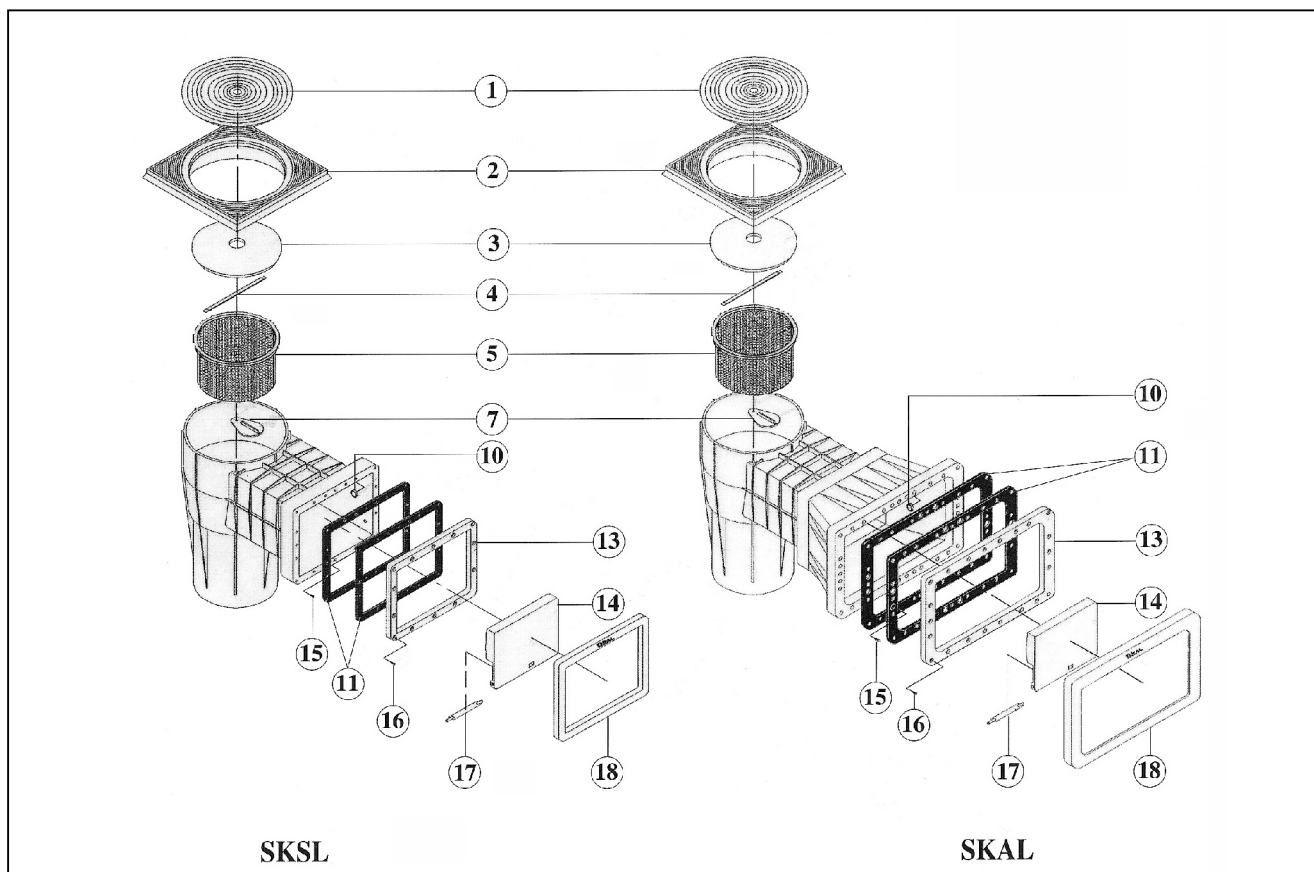

1540405/06 SKIMMER KRIPSOL

SKSL

SKAL

detail	identifikace	popis
1	KRSK010A	Víko skimmeru <i>Skimmer lid</i>
2	KRSK020A	Límeč víka skimmeru Kripsol-čtverec <i>Adjusting collar skimmer Kripsol-square</i>
3	KRSK030A	Vakuový kotouč <i>Vacuum disc</i>
4+5	KRSK045A	Košík + držadlo skimmeru Kripsol <i>Basket + holder</i>
7	KRSK070A	Otáčecí zátka <i>Rotating plug</i>
10	KRSK100A	Zarážka <i>Buffer</i>
11	KRSK110A	Těsnění příruby skimmeru 20x18 <i>Washer of skimmer 20x18</i>
11	KRSK111A	Těsnění příruby skimmeru 40x23 <i>Washer of skimmer 40x23</i>
13	KRSK130A	Příruba skimmeru 20x18 <i>Flange of skimmer 20x18</i>
13	KRSK131A	Příruba skimmeru 40x23 <i>Flange of skimmer 40x23</i>
14	KRSK140A	Dvířka skimmeru <i>Door of skimmer</i>
15	KRSK150A	Sada vrtů nerez 5,5x22mm DIN 7981 <i>Set of screws stainless 5,5x22mm DIN 7981</i>
16	KRSK160A	Sada vrtů nerez 5,5x25mm DIN 7982 <i>Set of screws stainless 5,5x25mm DIN 7982</i>
17	KRSK170A	Osička pro dvířka <i>Hinge of door</i>
18	KRSK180A	Rámeček skimmeru 20x18 <i>Cover plate of skimmer 20x18</i>
18	KRSK181A	Rámeček skimmeru 40x23 <i>Cover plate of skimmer 40x23</i>