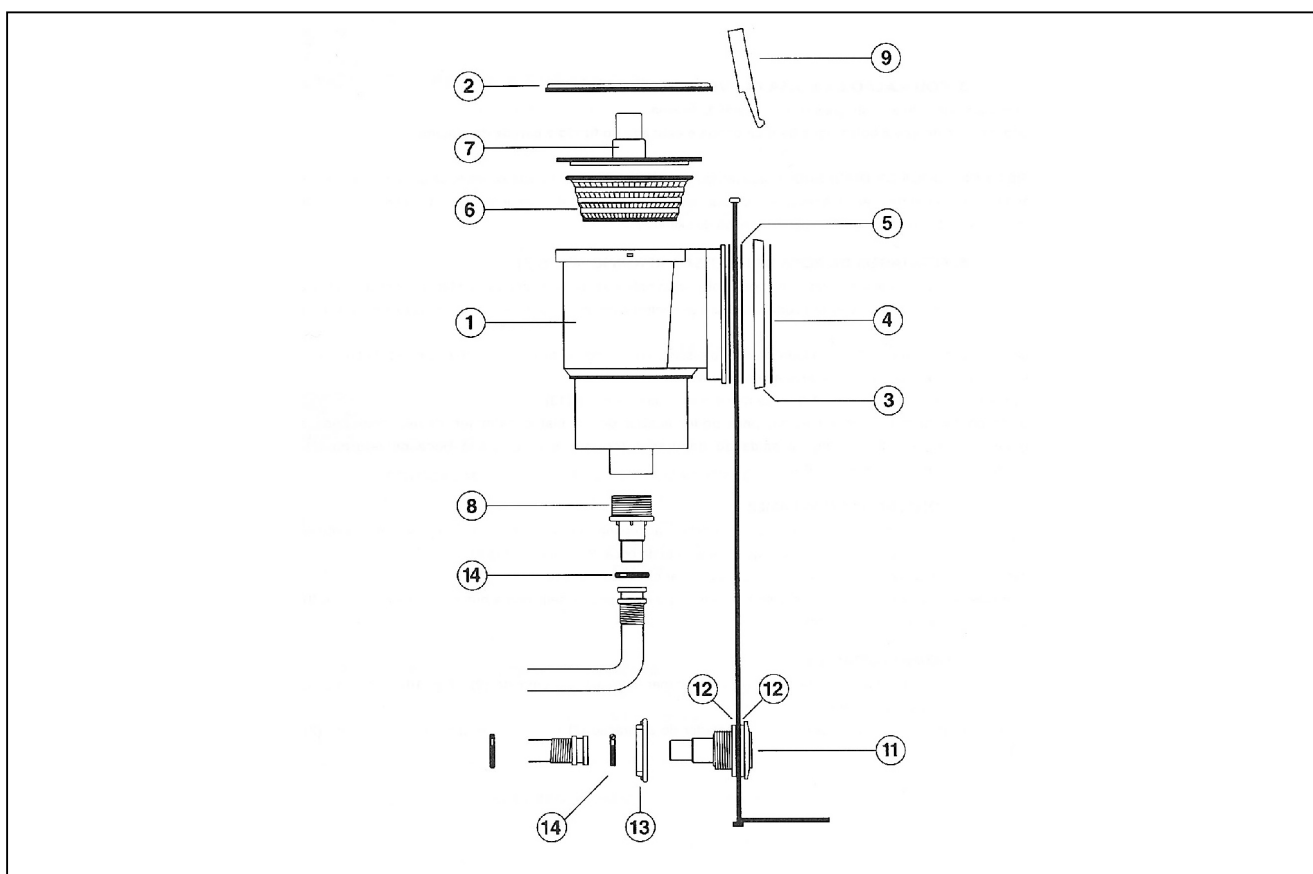

## 1540402/1540400 SKIMMER 15x15 S TRYSKOU A BEZ TRYSKY

detail	identifikace	popis-1540402 skimmer 15x15 s tryskou
2	S105D015	Víko skimmeru Skimmer lid
3	S105D054	Příruba skimmeru Flange of skimmer
5	S105D056	Těsnění příruby skimmeru Washer of skimmer
6	S105D062	Košík skimmeru Basket
7	S105D012	Vakuový kotouč skimmeru Vacuum disk
8	0235633807	Trn hadicový 32/38x1,5" ABS Hose adaptor 32/38x1,5" ABS
9	S105D063	Dvířka skimmeru Door of skimmer
11/12/13	313153	Tryska Eco 32/38mm, polypropylen Nozzle set Eco 32/38mm, polypropylen

detail	identifikace	popis-1540400 skimmer 15x15 bez trysky
2	IA050B2	Víko skimmeru Skimmer lid
3	IA050B3	Příruba skimmeru Flange of skimmer
4	IA050B4	Rámeček skimmeru Cover plate of skimmer
5	IA050B5	Těsnění příruby skimmeru Washer of skimmer
6	IA050B6	Košík skimmeru Basket
7	IA050B7	Vakuový kotouč skimmeru Vacuum disk
8	0235633807	Trn hadicový 32/38x1,5" ABS Hose adaptor 32/38x1,5" ABS
9	IA050B9	Dvířka skimmeru Door of skimmer