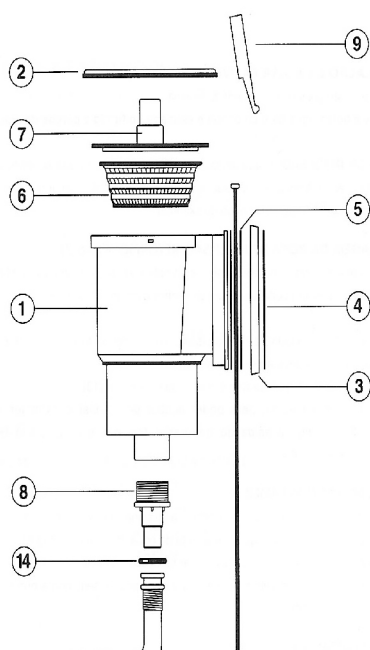

**1540400 SKIMMER 15x15**

<i>detail</i>	<i>identifikace</i>	<i>popis</i>
1	IA050B1	Tělo skimmeru <i>Skimmer body</i>
2	IA050B2	Víko skimmeru <i>Skimmer lid</i>
3	IA050B3	Příruba skimmeru 15x15 <i>Flange of skimmer</i>
4	IA050B4	Rámeček <i>Cover plate of skimmer</i>
5	IA050B5	Těsnění příruby skimmeru 15x15 <i>Washer of skimmer</i>
6	IA050B6	Košík skimmeru 15x15 <i>Basket</i>
7	IA050B7	Vakuový kotouč skimmeru 15x15 <i>Vacuum disk</i>
8	IA050B8	Hadicový trn <i>Hose connection</i>
9	IA050B9	Dvířka skimmeru 15x15 <i>Door of skimmer</i>
10	IA050B10	Vrutky nerez <i>Bag of screw</i>
14	IA050B14	Svorka <i>Clamp</i>