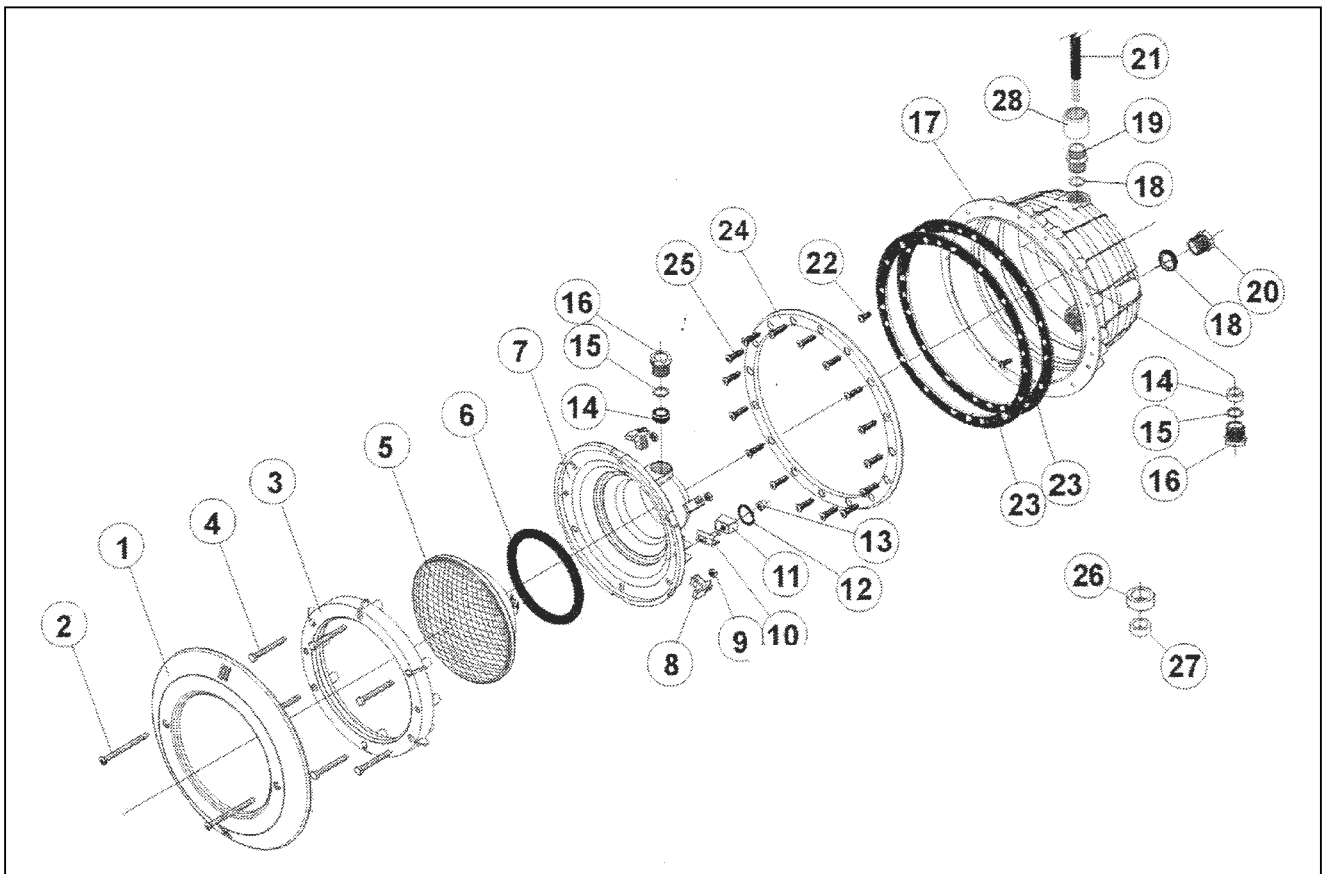

## 853480 SVĚTLOMET VA 300W

detail	identifikace	popis
1	I7838R0001	Rámeček bílý světlometu VA White decorative ring
1	I7837R0100	Rámeček nerez světlometu VA Rustproof decorative ring
2	I7013106080	Šroub připevňovací Screw DIN 966 A2 M6x80
3	I0347R0002	Přítahovací příruba žárovky Floodlamp base fastening ring
4	I7010106055	Stahovací šrouby Screw DIN933 A2 M6x55
5	801303	Žárovka 300W Lamp PAR 56 300W 12V
6	I721110011	O-kroužek 110x11 O-ring 110x11
7	I7838R0004	Kryt žárovky světlometu VA Floodlamp base
8	I0352R0005	Upevňovací klip Fastening clip
9	I7012106000	Matka Nut DIN 934 A2 M6
10	I7831R0003	Přítahovací sponka Fastening dog
11	I70831R0002	Přítahovací klínek fastening wedge
12	I7710240020	O-kroužek 24x2mm O-ring 24x2
13	I7012306000	Matka M6 uzavřená Nut DIN 1587 A2 M6
14	I7838R0009	Těsnění vývodky Glan seal joint 14,3x20,5x8
15	I0352R0013	Kroužek vývodky Plastic washer 20x15x1,25
16	I7838R0005	Vývodka Gland seal nut
17	I7856R0100	Hrnec světlometu VA se zástříky Metric pitch housing
18	I7838R0012	Těsnění průchodky Gland seal body butt joint

detail	identifikace	popis
19	I7838R0007	Průchodka Gland seal body
20	I7838R0008	Zátka Housing plug
21	I06520R0001	Kabel 2x6mm 2,5m Cable w/terminals 2x6 2,5m
22	I7011448016	Vrut 4,8x16 Screw DIN 7981 A2 4,8x16
23	I0364R0001	Těsnění příruby Adhesive joint
24	I0365R0001	Příruba světlometu VA Housing clamp
25	I0274R0004	Šroub M6x24 nerez Screw DIN 966 A2 M6x24
26	I0352R0006	Těsnění vývodky D16 Cable gland seal D.16
27	I7831R0004	Těsnění vývodky D12 Cable gland seal D.12
28	I10892R0404	Přechodka na hadici Socket M25