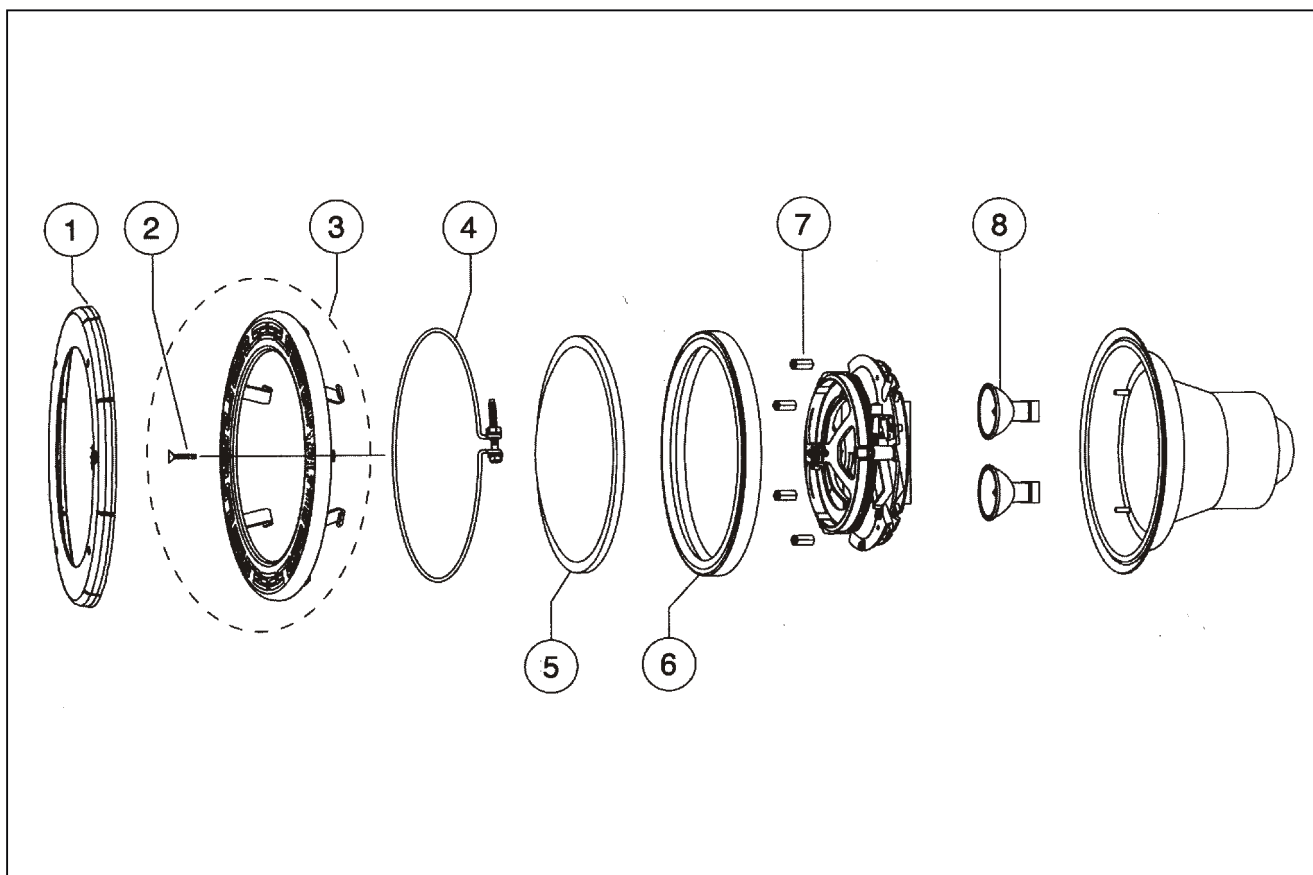

8500012 SVĚTLOMET SPECTRUM AMERLITE (SAM™) LIGHTS (SamLight)

detail	identifikace	popis
1	79212100	Čelní rámeček - bílý Face ring, large plastic, white
1	79212165	Čelní rámeček - šedý Face ring, large plastic, grey
1	79212111	Čelní rámeček - černý Face ring, large plastic, black
2	79104800	Pogumovaný šroub Pilot screw with captive gum washer, brass
2	619355	Pogumovaný šroub Pilot screw with captive gum washer, s/s
3	79110600	Rámeček Face ring assembly, s/s
4	79111000	Drátová spona Uni-tension wire clamp assy
5	619385	Čelní sklo Lens, SAM, standard
6	79101600	Těsnění skla Gasket, 8-3/8" lens
7	619487	Matice Nut, retaining
8	79112400	Žárovka 75W 12V Lamp, 75W, EYC, MR-16, SAM 150W, 2 req.
8	619352	Žárovka 35W 12V Lamp, 35W, FMW, MR-16, SAM 70W, 2 req.
	619489	Colorwheel assy.
	619495	Colorwheel motor w/gear
	619481	SAM repair kit
	619570	XPS3-Receiver, X-10