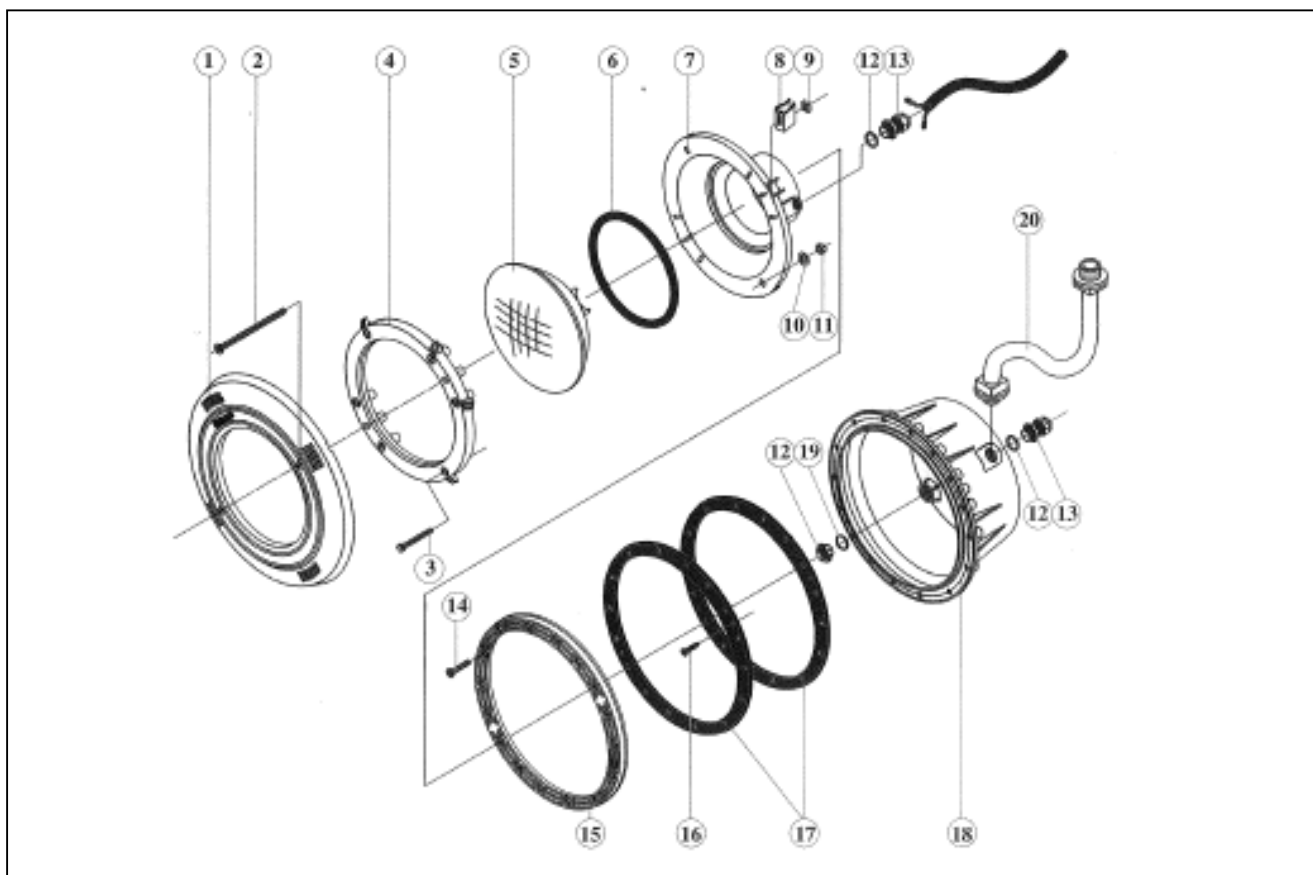

85PLM300 SVĚTLOMET KRIPSOL 300W

detail	identifikace	popis
1	KRPN010R	Rámeček Frame
2	KRPN020R	Šroub M6 x 60 Screws M6 x 60
3	KRPN030R	Šroub M6 x 40 Screws M6 x 40
4	KRPN040R	Podpora žárovky Support ring
5	801303	Žárovka 300W Lamp 300W
6	KRPN060R	O-kroužek O-ring
7	KRPN070R	Kryt žárovky Lamp holder
8+9	KRPN089R	Zajišťovací set Anchor set
10+11	KRPN111R	Matka a podložka Nut and washer
12+13	KRPN123R	Průchodka + těsnění Stuffing piece
14	KRPN140R	Šroub M6x20 Screw M6x20
15	KRPN150R	Příruba Frame for liner
16	KRPN160R	Vrut 4,8x216 Srew 4,8x216
17	KRPN120R	Těsnění příruby Gasket
18	KRPN181R	Hrnec světla Housing
12+19	KRPN129R	Zátka M20 Plug M20
20	KPCFC	Propojovací hadice Conduit M20x3/4"