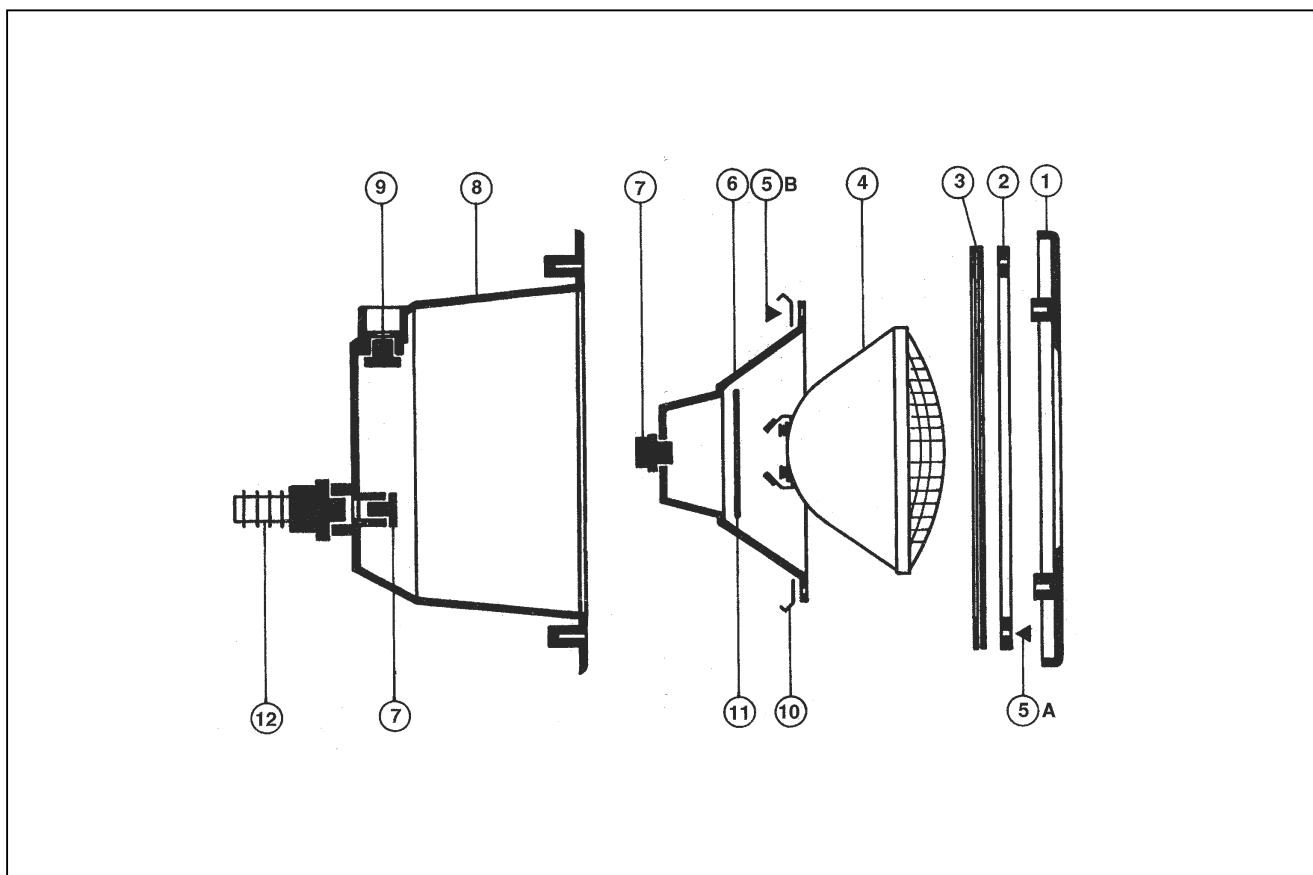

xxx SVĚTLOMET COFIES 300W

detail	identifikace	popis
1	HPR7007	Krycí rámeček Face plate
1	HPRD240	Krycí rámeček-Design Face plate - Design
1	HPRO440	Krycí rámeček-Omega Face plate - Omega
2	HPR9513	Příruba Flange
3	HPR20008	Těsnění Self-adhesive gasket
4	801303	Žárovka 300W 12V - 300W lamp
5A,B	HPRVS	Sada vrutů Screw set for vinyl model
6	HPR9472	Kryt žárovky Bracket
7	HPR20020	Průchodka Body-niche gland
8	HPR9470	Hrnec světla do betonu Niche Concrete
8	HPR9471	Hrnec světla do folie Niche Vinyl
8	HPR9474	Hrnec světla do polypropylenu Niche Thin wall
9	HPR20021	Zátka do hrnce Niche plug
10	HPR9120	Nerez přičytka Optical pliers
11	HPR20007	O-kroužek 93 x 6 93 x 6 optical ring
12	HPR20018	Propojovací hadice Flexible conduit