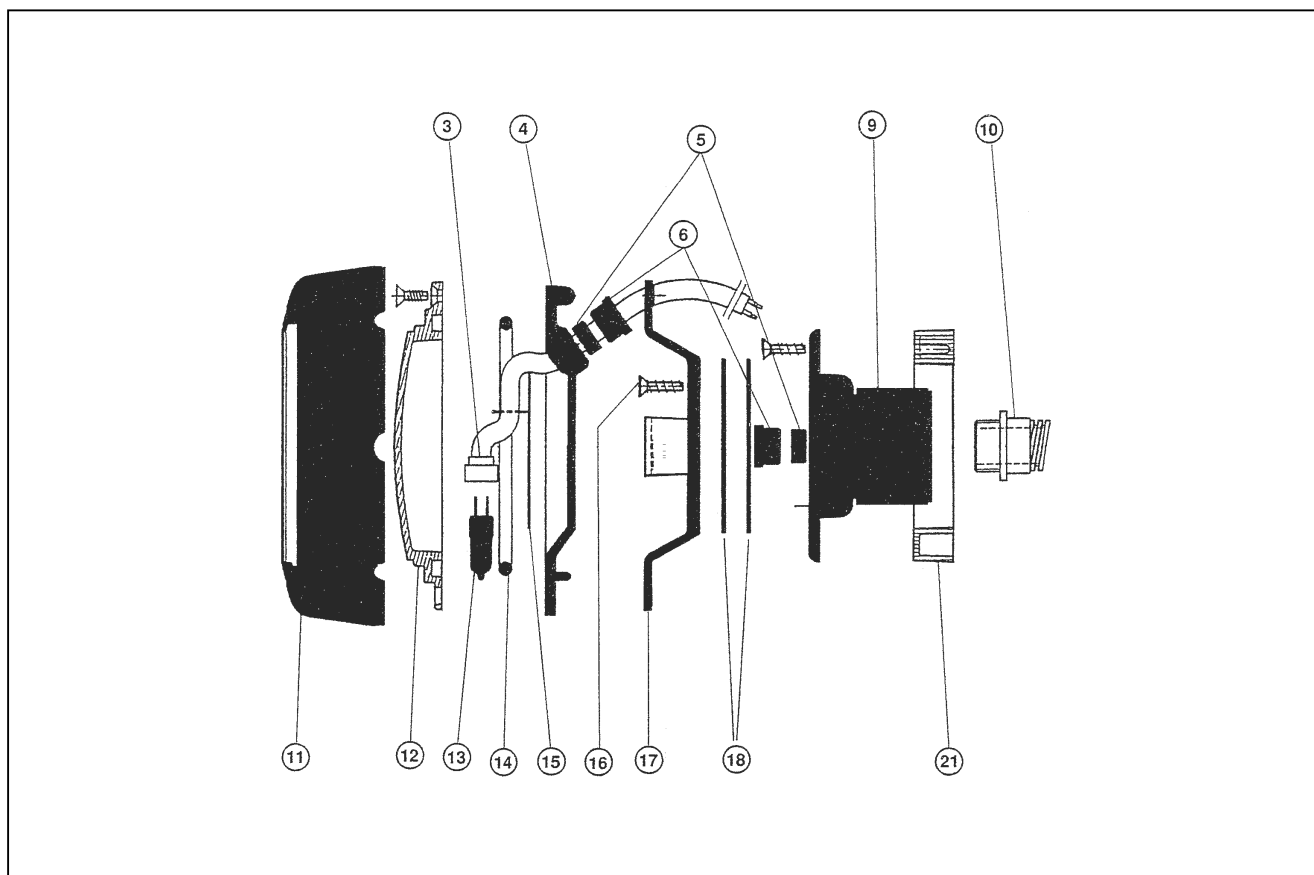

xxx SVĚTLOMET COFIES 100W PREMIUM, DESIGN, OMEGA

detail	identifikace	popis
3	HPRH20115	Patice s kabelem <i>Cable with lamp socket</i>
4	HPHP34003	Tělo optiky <i>Optical body</i>
5	HPHP34008	Těsnění vývodky <i>Lining of the body-support gland</i>
6	HPHP34010	Vývodka <i>Hat of the body-support gland</i>
9	PHP34001	Základna světla <i>Light support</i>
10	HPR20018	Propojovací hadice <i>Flexible conduit</i>
11	HPHP34005	Rámeček světla Premium <i>Cover plate</i>
11	HPHPD241	Rámeček světla Design <i>Design</i>
11	HPHPO441	Rámeček světla Omega <i>Omega</i>
12	HPHP34004	Krycí sklo <i>Optical front side</i>
13	841607	Hal. lampa 100W <i>12V / 100W lamp</i>
14	HPHP34012	Těsnění světla <i>Front side O-ring</i>
15	HPHP34006	Reflektor světla <i>Reflector</i>
16	HORNVS	Sada vrutů <i>Screw set</i>
17	HPHP34002	Základna optiky <i>Lamp bracket</i>
18	HPHP34009	Těsnění světla <i>Self-adhesive bracket</i>
21	HPHP34013	Zadní příruba <i>Back side flange</i>