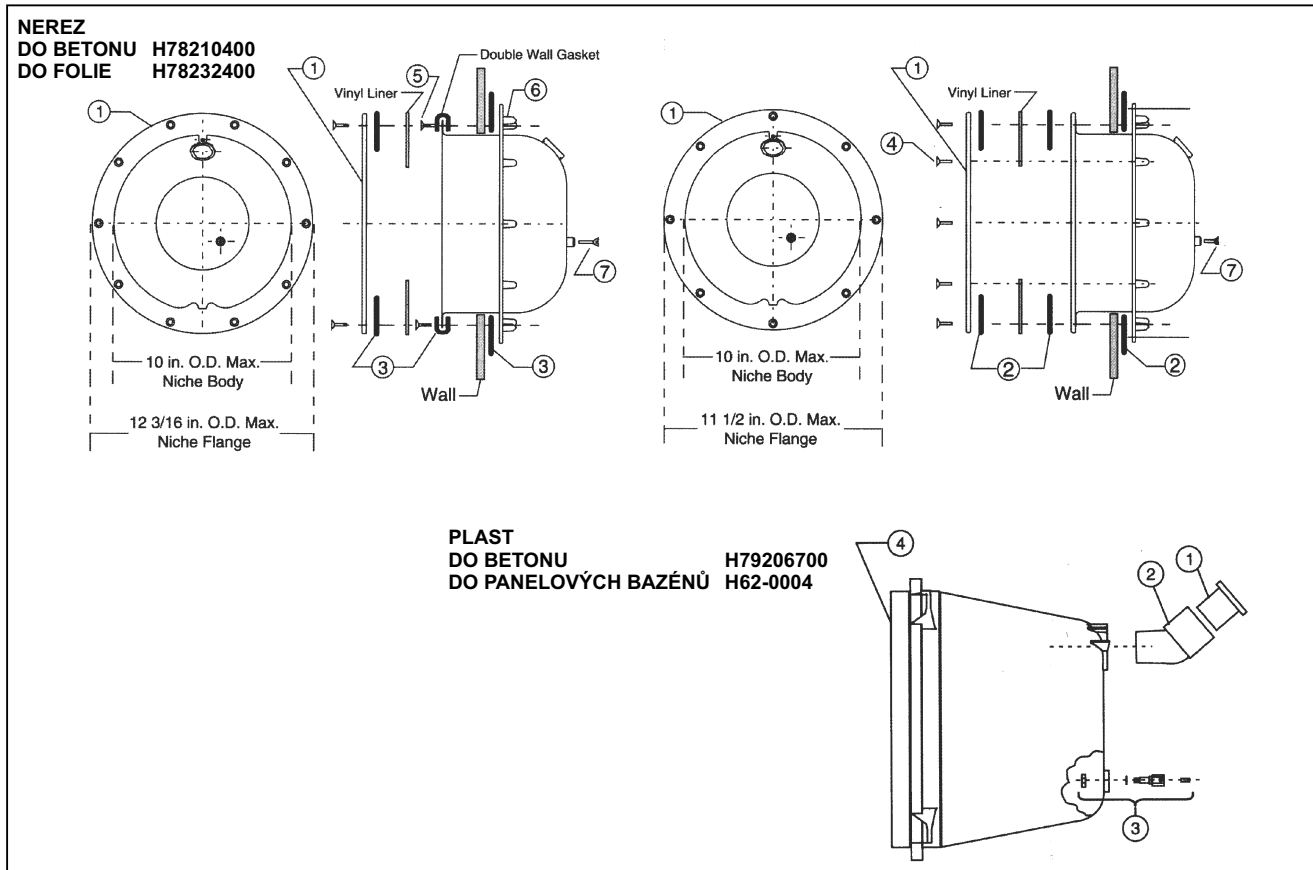

NEREZ, PLAST HRNEC PRO SPECTRUM AMERLITE (SamLight)

NEREZ

detail	identifikace	popis
1	79200100	Příruba Liner-sealing ring, American 8 hole
1	79200200	Příruba Liner-sealing ring, std. 10 hole
2	79200300	Těsnění Gasket, set, American 8 hole pattern
3	79200700	Těsnění Gasket, set, std. 10 hole pattern double wall
4	98202600	Šroub Screw, sealing 1/4-20x1-1"
4	98202700	Šroub Screw, sealing 1/4-20x1-1/4"
5	98204200	Šroub Screw, retainer, filister head, 12-24x3/4"
6	634595	Zadní příruba Back-up ring, std. 10 hole pattern
7	98204400	Šroub Screw, grounding 10-24x1/2"
	79211600	X Plaster ring, brass
	79205100	Sada šroubů Screw kit, niche, American 8 hole
	79205200	Sada šroubů Screw kit, niche, American 8 hole, extra long
	79205300	X 1" screw kit, std. 10 hole, w/double wall gasket
	79205400	X 1 1/4" screw kit, std. 10 hole, w/double wall gas.
	79226300	X 1 3/8" screw kit, std. 10 hole, w/double wall gas
	79200400	X gasket, set, std. 10 bole, w/o double wall gasket

PLAST

detail	identifikace	popis
1	619477	Redukce 1" x 3/4" reducer
2	619476	Adapter 45° angle adapter
3	619555	Průchodka Bonding lug kit
4	79206500	X Large metal insert
	990010	Šroub Screw, Bonding 10-24 x 7/16"