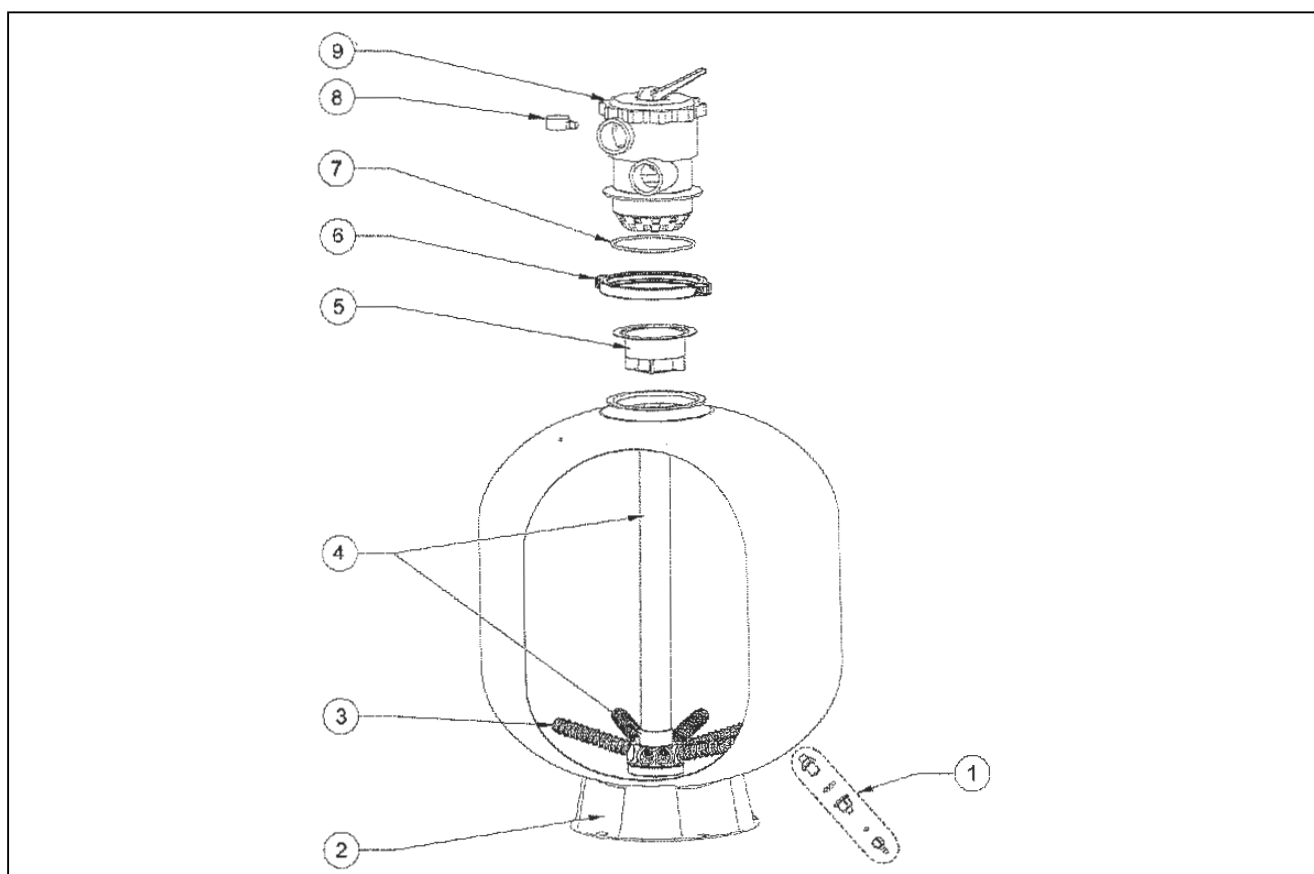

FILTRAČNÍ NÁDOBA TAGELUS TOP - CLEAR PRO

detail	identifikace	popis
1	PR154696	Vypouštěcí ventil - komplet <i>Drain kit-complete</i>
2	PRBASEUNI1	Podstavec pro TA 40 a TA 60 <i>Base for TA 40 , TA 60</i>
2	PRBASEUNI2	Podstavec pro TA 100 <i>Base for TA 100</i>
3	PR301904CP	Sběrač pro TA 40 <i>Lateral for TA 40</i>
3	PR302404CP	Sběrač pro TA 60 <i>Lateral for TA 60</i>
3	PR303004CP	Sběrač pro TA 100 <i>Lateral for TA 100</i>
4	PGSPS19TACP	Trubka a nosič sběračů pro TA 40 <i>Pipe end hub laterals for TA 40</i>
4	PGSPS24TACP	Trubka a nosič sběračů pro TA 60 <i>Pipe end hub laterals for TA 60</i>
4	PGSPS30TACP	Trubka a nosič sběračů pro TA 100 <i>Pipe end hub laterals for TA 100</i>
5	PR155051	Násypka <i>Sand guide</i>
6	PR272025	Plastová spona pro TA 40 a TA 60 <i>Plastic clamp for TA 40 , TA 60</i>
6	PR272028	Plastová spona pro TA 100 <i>Plastic clamp for TA 100</i>
7	PR281008	O-kroužek pro TA 40 a TA 60 <i>O-ring for TA 40 , TA 60</i>
7	PR250001	O-kroužek pro TA 100 <i>O-ring for TA 100</i>
8	PR152047	Manometr <i>Manometer</i>
9	PRE272026ND	Ventil šesticečný-Top pro TA 40 a TA 60 <i>Top valve for TA 40 , TA 60</i>
9	PRE272029ND	Ventil šesticečný-Top pro TA 100 <i>Top valve for TA 100</i>