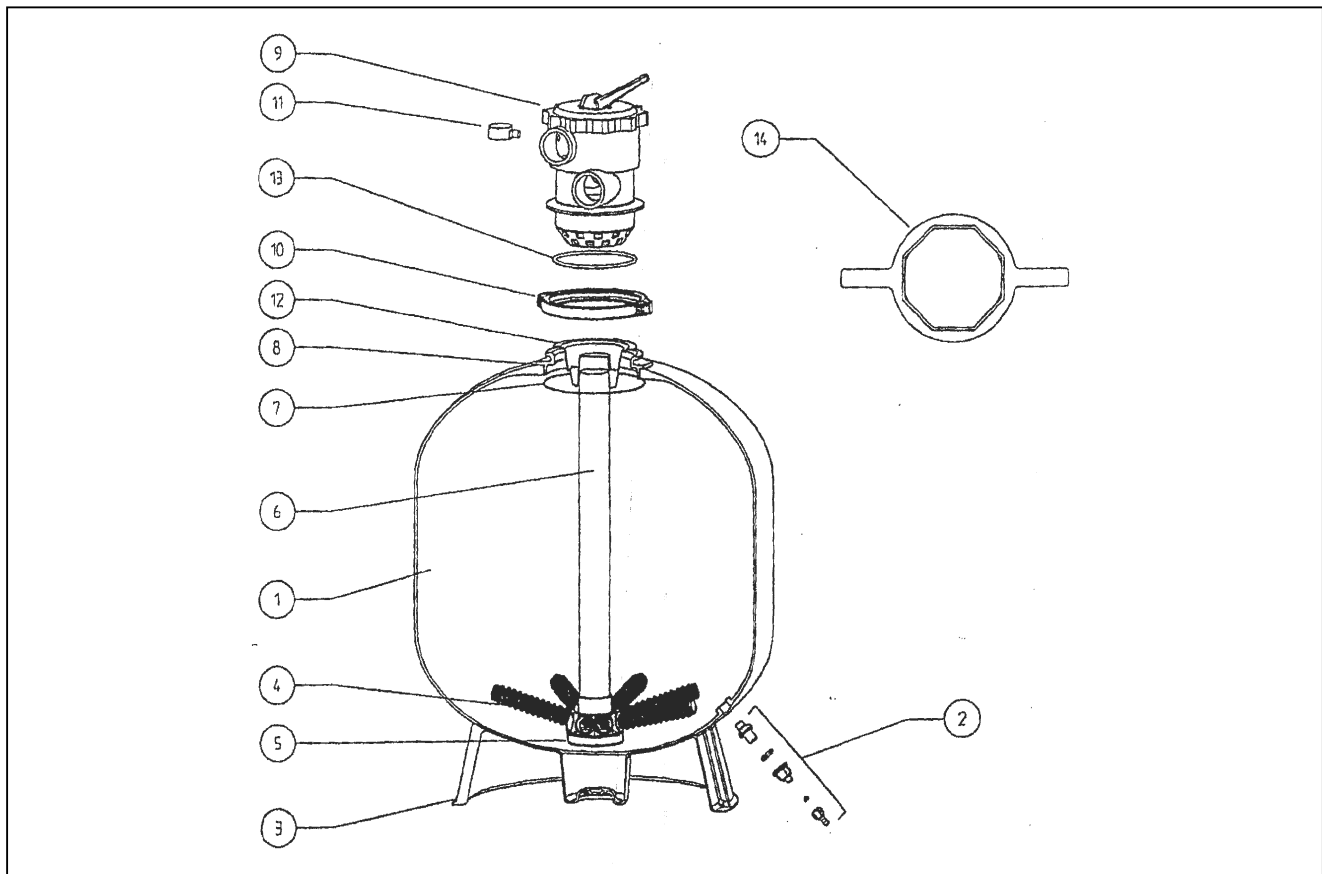

FILTRAČNÍ NÁDOBA TAGELUS

detail	identifikace	popis
2	PG154695	Vypouštěcí ventil - komplet <i>Drain kit-complete</i>
3	PG154926	Podstavec pro TA 40 a TA 60 <i>Base for TA 40 , TA 60</i>
3	PG154596	Podstavec pro TA 100 <i>Base for TA 100</i>
4	PG025314	Sběrač pro TA 40 <i>Lateral for TA 40</i>
4	PG025373	Sběrač pro TA 60 <i>Lateral for TA 60</i>
4	PG025532	Sběrač pro TA 100 <i>Lateral for TA 100</i>
5	PGSS6025	Nosič sběračů pro TA 40 a TA 60 <i>Hub laterals for TA 40 , TA 60</i>
5	PGSS8025	Nosič sběračů pro TA 100 <i>Hub laterals for TA 100</i>
6	0301605028	Trubka ø50 pro TA 40, TA 60 <i>Pipe ø50 for TA 40, TA 60</i>
6	0301606328	Trubka ø63 pro TA 100 <i>Pipe ø63 for TA 100</i>
7	PG154493	O-kroužek uzávěru pro TA 40 a TA 60 <i>O-ring closure for TA 40 , TA 60</i>
7	PG152501	O-kroužek uzávěru pro TA 100 <i>O-ring closure for TA 100</i>
8	PG155225	Adaptér pro TA 40 a TA 60 <i>Adaptor for TA 40 , TA 60</i>
8	PG154514	Adaptér pro TA 100 <i>Adaptor for TA 100</i>
9	PE272026	Ventil šesticečný-Top pro TA 40 a TA 60 <i>Top valve for TA 40 , TA 60</i>
9	PE272029	Ventil šesticečný-Top pro TA 100 <i>Top valve for TA 100</i>
10	PE272025	Plastová spona pro TA 40 a TA 60 <i>Plastic clamp for TA 40 , TA 60</i>
10	PE272028	Plastová spona pro TA 100 <i>Plastic clamp for TA 100</i>
11	502021	Manometr <i>Manometer</i>

detail	identifikace	popis
12	PG155051	Násypka <i>Sand guide</i>
13	PG281008	O-kroužek pro TA 40 a TA 60 <i>O-ring for TA 40 , TA 60</i>
13	PG250001	O-kroužek pro TA 100 <i>O-ring for TA 100</i>
14	PG154512	Klíč pro uzávěr TA 40 a TA 60 <i>Wrench closure for TA 40 , TA 60</i>
14	PG151608	Klíč pro uzávěr TA 100 <i>Wrench closure for TA 40 , TA 60</i>