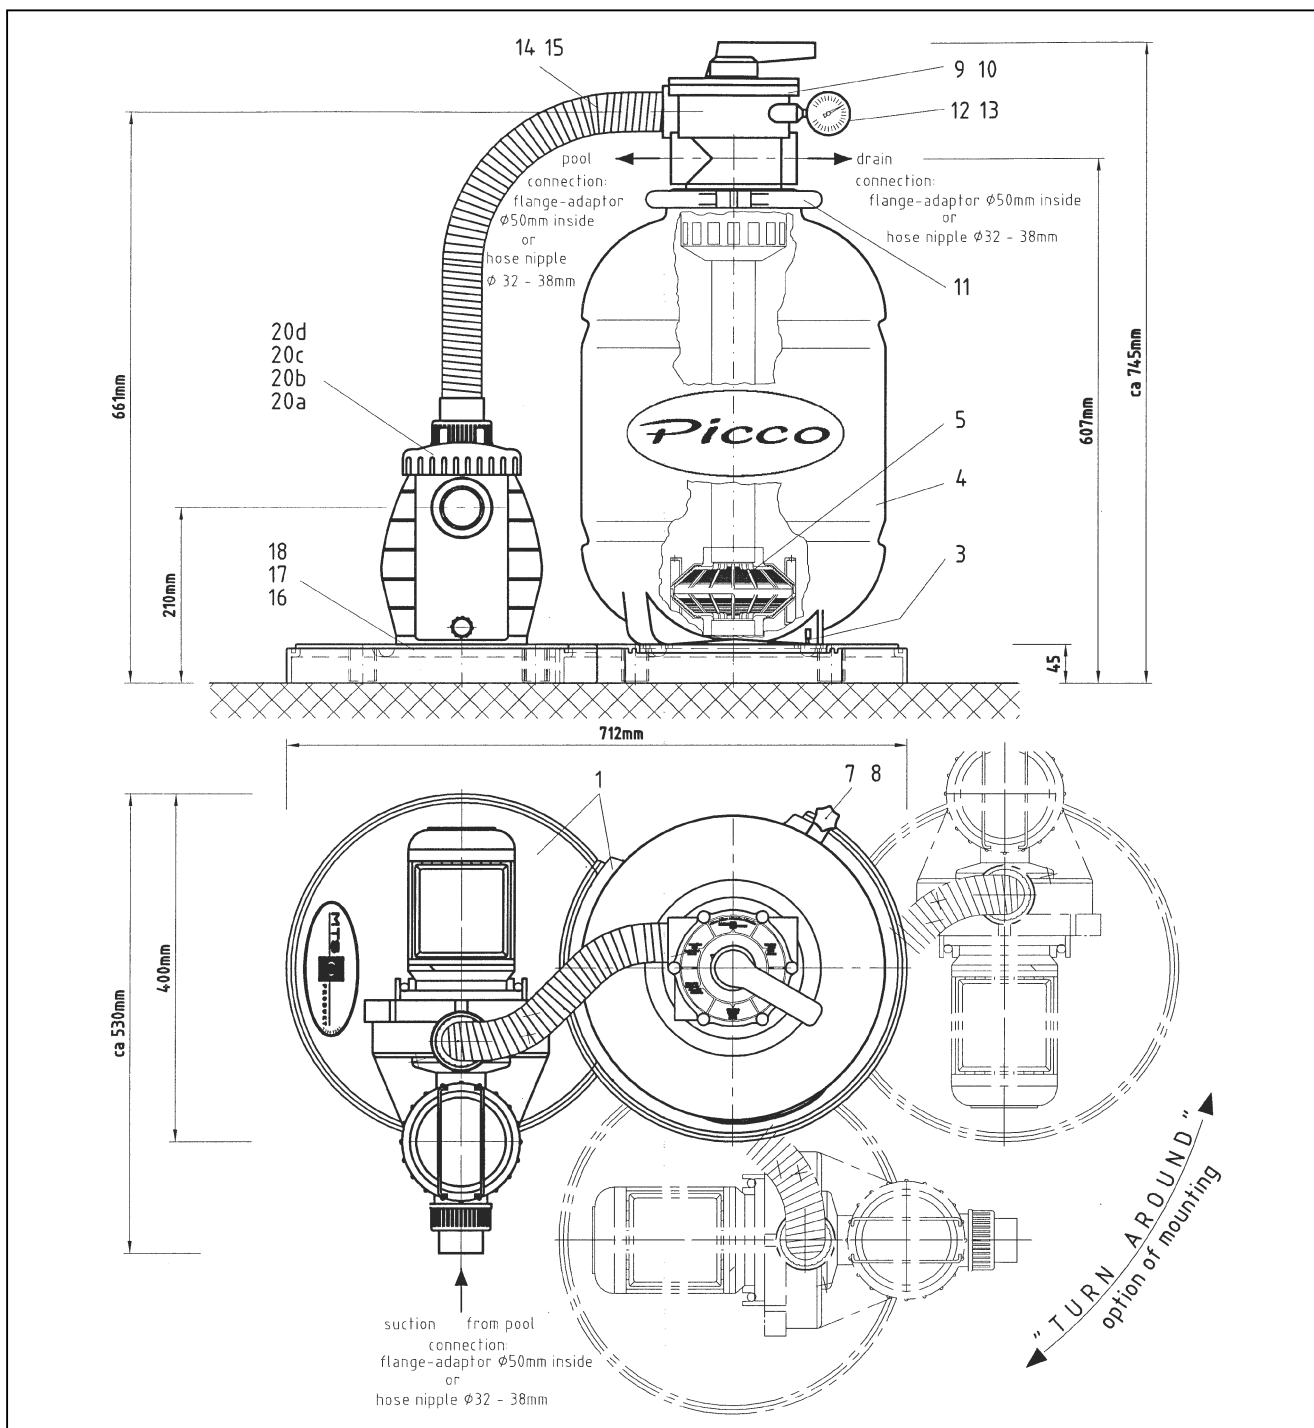

FILTRAČNÍ STANICE PICCO

detail	identifikace	popis
1	E510011001	Paleta filtrace D=400mm, V=45mm <i>Filterpalette rund</i>
2	E65000332	PS čepička D=32mm <i>TS Kappe 32mm</i>
3	E331020002	Hadice spona KS SNP 22 <i>Schlauschellen Snapper</i>
4	E510011	Filtrační nádoba Picco D=350mm <i>Filterbehälter D=350mm</i>
5	E502024	Multicleaner - sběrač ABS <i>PICO - multicleanersystem</i>
6	0301605028	Trubka ø50mm <i>Rohr 50x24x450</i>
7	E5100203	Vypouštěcí ventil 0,5"/0,25 ABS <i>F1 Fi. Entl. ventil 1/2" x 1/4"</i>
8	E51002035	Koncovka na hadičku <i>F1 Siebkappe</i>
9	E214340	Vícecestný ventil V.TN 6W 50mm <i>Mehrwege ventil TM 6W FU177mm</i>

detail	identifikace	popis
10	E601914260	O-kroužek 142x6mm EPDM <i>O-ring 142x6mm</i>
11	E2153002	Plastová spona pro vícecestný ventil <i>Spannring für MWV</i>
12	E5100204	Manometr <i>Manometer 0-4 bar R1/4" 50mm senkr.</i>
13	E601901020	O-kroužek 10x2mm EPDM <i>O-ring 10x2mm</i>
14	E318628045	Propojovací hadice se šroubením 50/1,5" <i>Schlauch spiralverst. 38i x 45a mm 0,52m</i>
15	E6423	Sada napojovacího šroubení 1 1/2" x 38mm <i>UNI SET Schlauchtülle 1 1/2"x38mm</i>
16	E184047006	Matka nerez A2, M8 <i>Spreizmutter M6x16,3mm lg.</i>
17	E163122066	Podložka nerez A2, 8,4mm <i>Unterlegscheibe 6,6mm DIN440</i>
18	E121106035	Šroub se šestihrannou hlavou nerez A4 M8x25 <i>Sechskantschraube M6x35 DIN933</i>