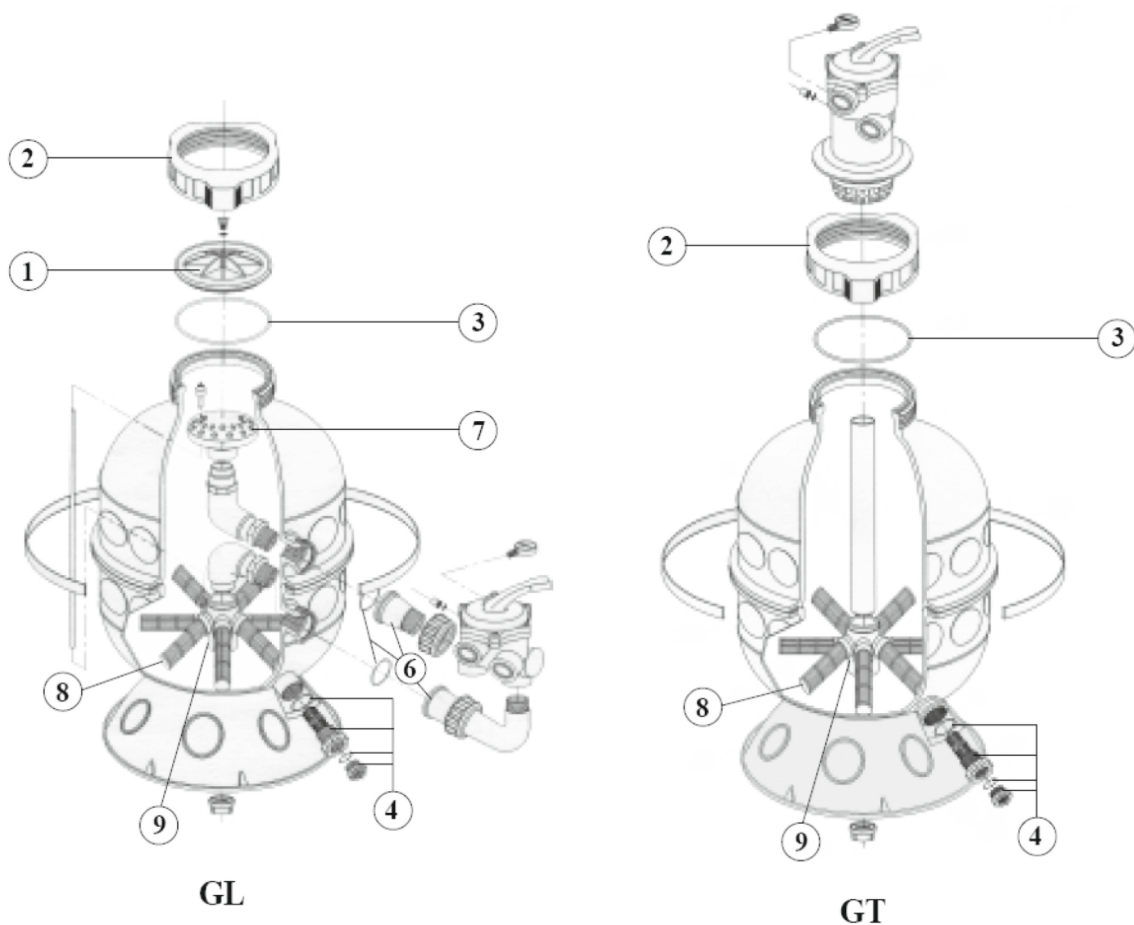

FILTRAČNÍ NÁDOBA GRANADA

detail	identifikace	popis
1	KRGR010A	Víko filtru Granada side <i>Lid</i>
2	KRGR020	Plastová spona <i>Plastic clip</i>
3	KRGR030A	Těsnění víka <i>Gasket of lid</i>
4	KRGR040A	Vypouštěcí set <i>Drain set</i>
6	KR060ECA	Připojovací set <i>Connection set</i>
7	KR070DFA	Difusor <i>Diffusor</i>
8	KR080BCA	Sběrač Granada 400 <i>Laterals</i>
8	KR082BCA	Sběrač Granada 500 <i>Laterals</i>
8	KR083BCA	Sběrač Granada 600 <i>Laterals</i>
9	KR090CCA	Nosič sběračů <i>Holder of collectors</i>
	KV643B	VENTIL 6-CEST.SIDE 1,5"-KRIPSOL
	KR090CCA	VENTIL 6-CEST.TOP PRO FILTR