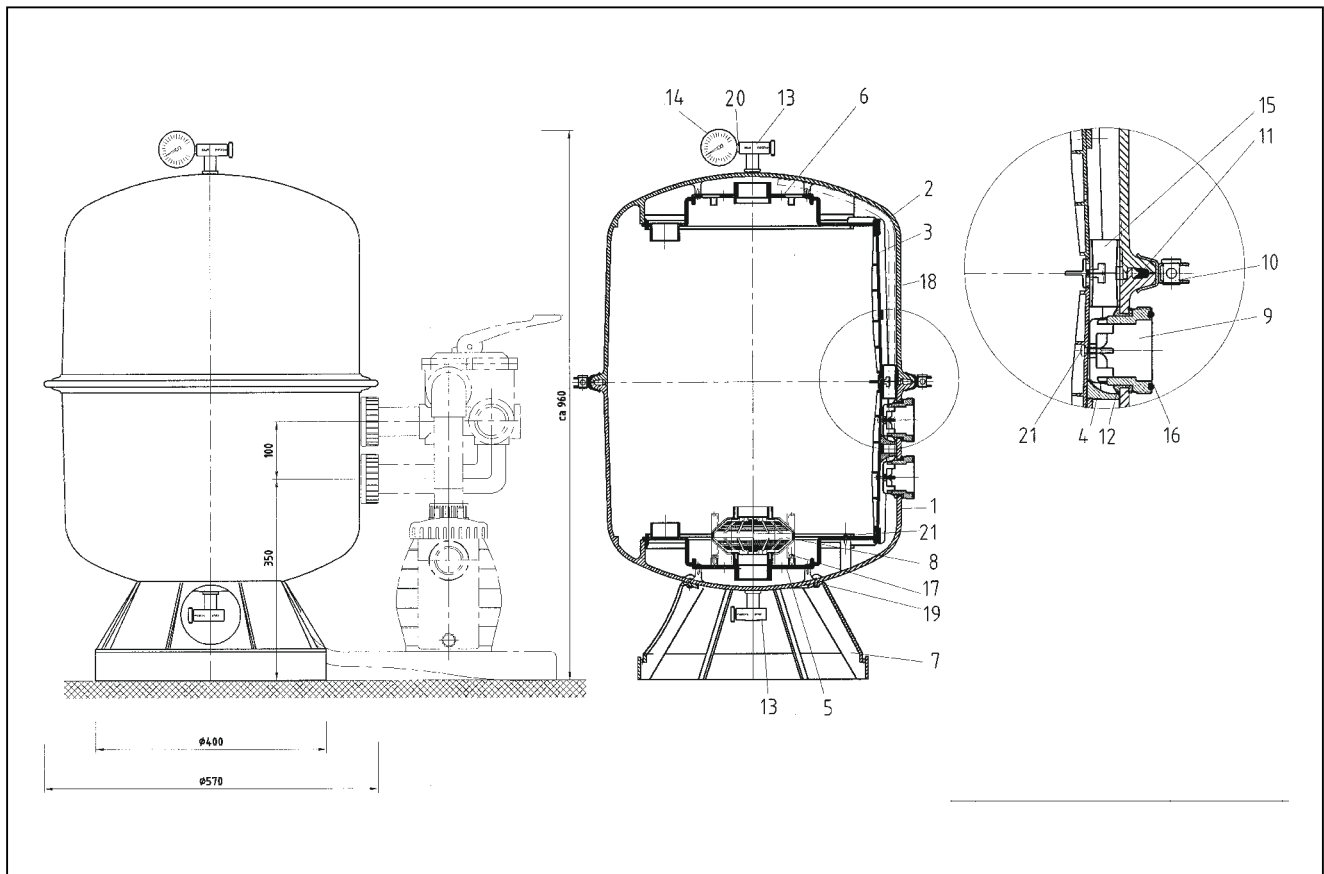

FILTRAČNÍ NÁDOBA Fxx1 S BOČNÍM VENTILEM

detail	identifikace	popis
1	E510020021	Dolní díl nádoby 400mm x
1	E510030021	Dolní díl nádoby 500mm x
2	E510020011	Horní díl nádoby 400mm x
2	E510030011	Horní díl nádoby 500mm x
3	E51002003	Kryt kanálku x
4	E51002004	Přepážka kanálku x
5	E510020053	Dolní deska x
6	E510020051	Horní deska x
7	E51002009	Podstavec x
8	E510011005	Multicleaner x
9	E510020081	Výstupní šroubení x
10	E51002007	Stahovací obruč 400mm x
10	E51003007	Stahovací obruč 500mm x
11	E060694411	Těsnění 400mm x
11	E060695411	Těsnění 500mm x
12	E607946408	Pryžový průchod x
13	E5100203	Odvzdušňovací ventil x
14	E5100204	Manometr x
15	E510020041	Spojka kanálku x

detail	identifikace	popis
16	E060190575	O-kroužek 57x5mm x
17	E0135104816	Vrut 4,8x25 DIN 7981 x
18	E319304	Hadička x
19	E5100200	Kompenzátor x
20	E0601901020	O-kroužek 10x2mm x
21	E135104819	Vrut 4,8x19 DIN 7981 x
22	E0601804003	O-kroužek 40x3mm x
22	E028456005	Výstupní šroubení ABS lepicí část x
22	E028650000	Výstupní šroubení převlečná matka x