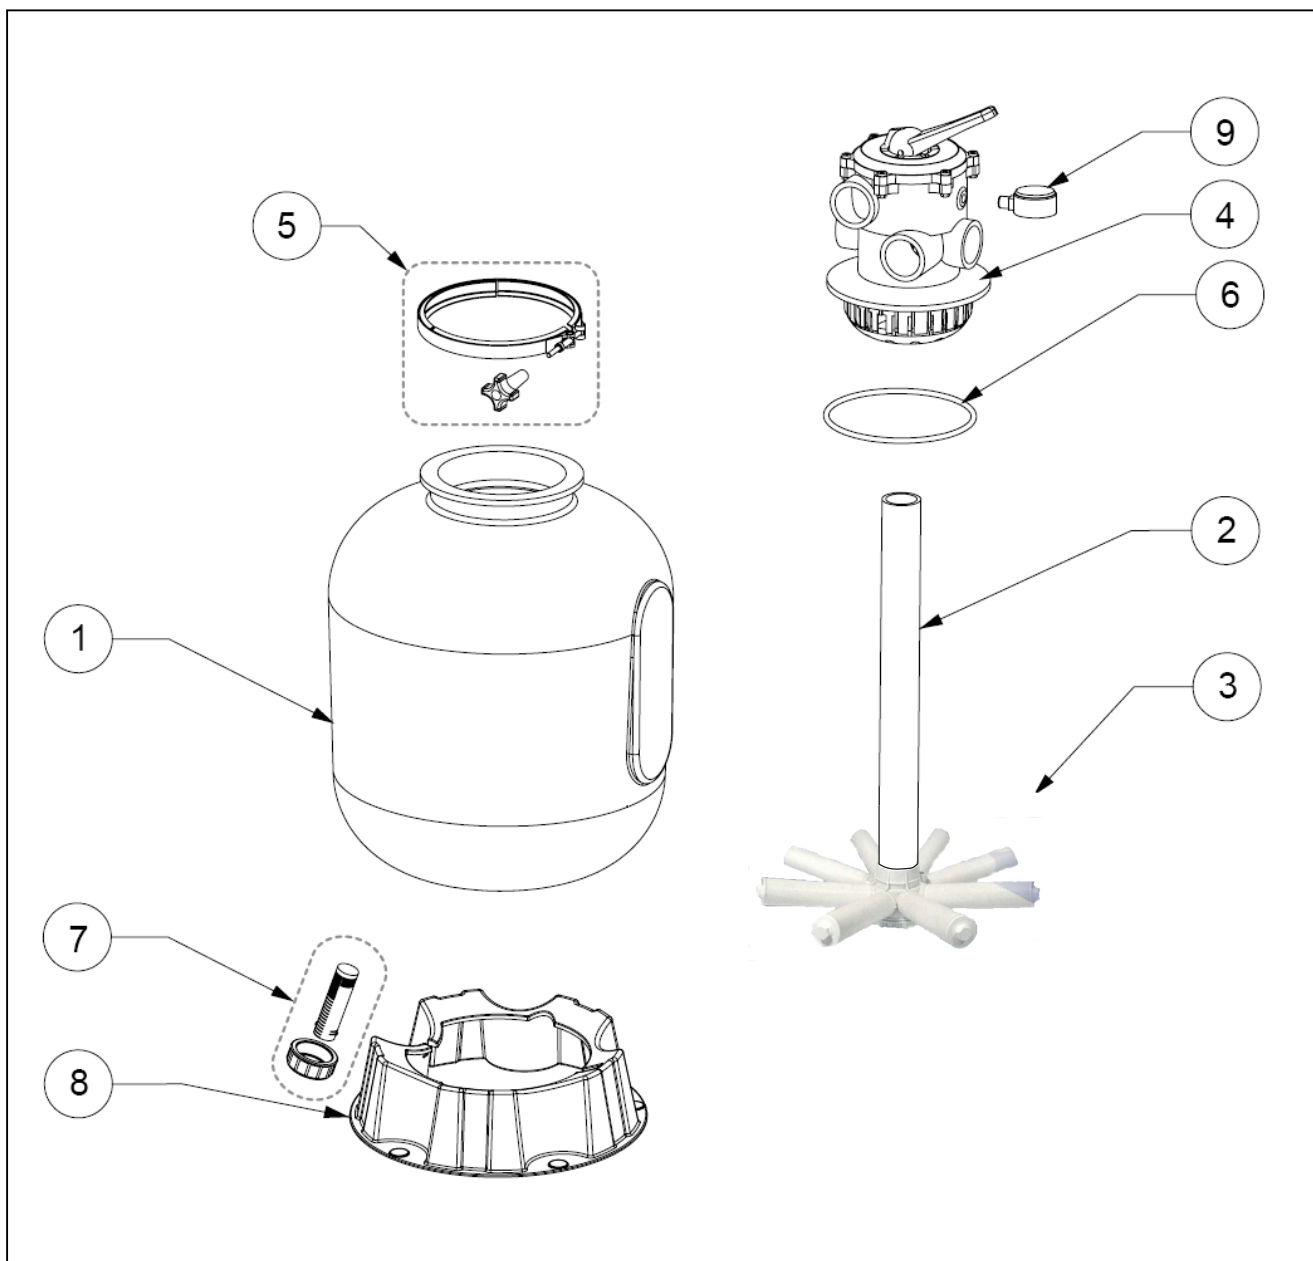

FILTRAČNÍ NÁDOBA CRISTAL-FLO NEW TOP

detail	identifikace	popis
1	N/A	Nádoba Cristal-Flo pro 380 TOP Shell Cristal-Flo pro 430 SIDE
1	N/A	Nádoba Cristal-Flo pro 430 TOP Shell Cristal-Flo pro 500 SIDE
1	N/A	Nádoba Cristal-Flo pro 500 TOP Shell Cristal-Flo pro 600 SIDE
1	N/A	Nádoba Cristal-Flo pro 600 TOP Shell Cristal-Flo pro 760 SIDE
2	PR24200MSS6CP	Trubka a nosič sběračů Clear Pro 380 Pipe and Collector Clear Pro 380
2	PR24201MSS6CP	Trubka a nosič sběračů Clear Pro 430 Pipe and Collector Clear Pro 430
2	PR24203MSS6CP	Trubka a nosič sběračů Clear Pro 500 Pipe and Collector Clear Pro 500
2	PR24204MSS6CP	Trubka a nosič sběračů Clear Pro 600 Pipe and Collector Clear Pro 600
3	PR301904CP	Sběrač Clear Pro 380-430 Lateral Clear Pro 380-430
3	PR302404CP	Sběrač Clear Pro 500 Lateral Clear Pro 500
3	PR303004CP	Sběrač Clear Pro 600 Lateral Clear Pro 600
4	PR14965TM10	Ventil šesticečný TOP Cristal-Flo 380-600 Valve Cristal-Flo TOP 380-600

detail	identifikace	popis
5	PRWC1987A	Kovová spona k ventilu Cristal-Flo Metal clamp Cristal-Flo
6	PRU9369	Těsnění ventilu Cristal-Flo O-Ring Cristal-Flo
7	P14965-0025S	Vypouštěcí set Cristal-Flo Drain set Cristal-Flo
8	PRBASEUNI1	Podstavec pod nádobu Cristal-Flo 430-600 Base for filtration tank Cristal-Flo 430-600
9	PR152047	Manometr Cristal-Flo Manometer Cristal-Flo