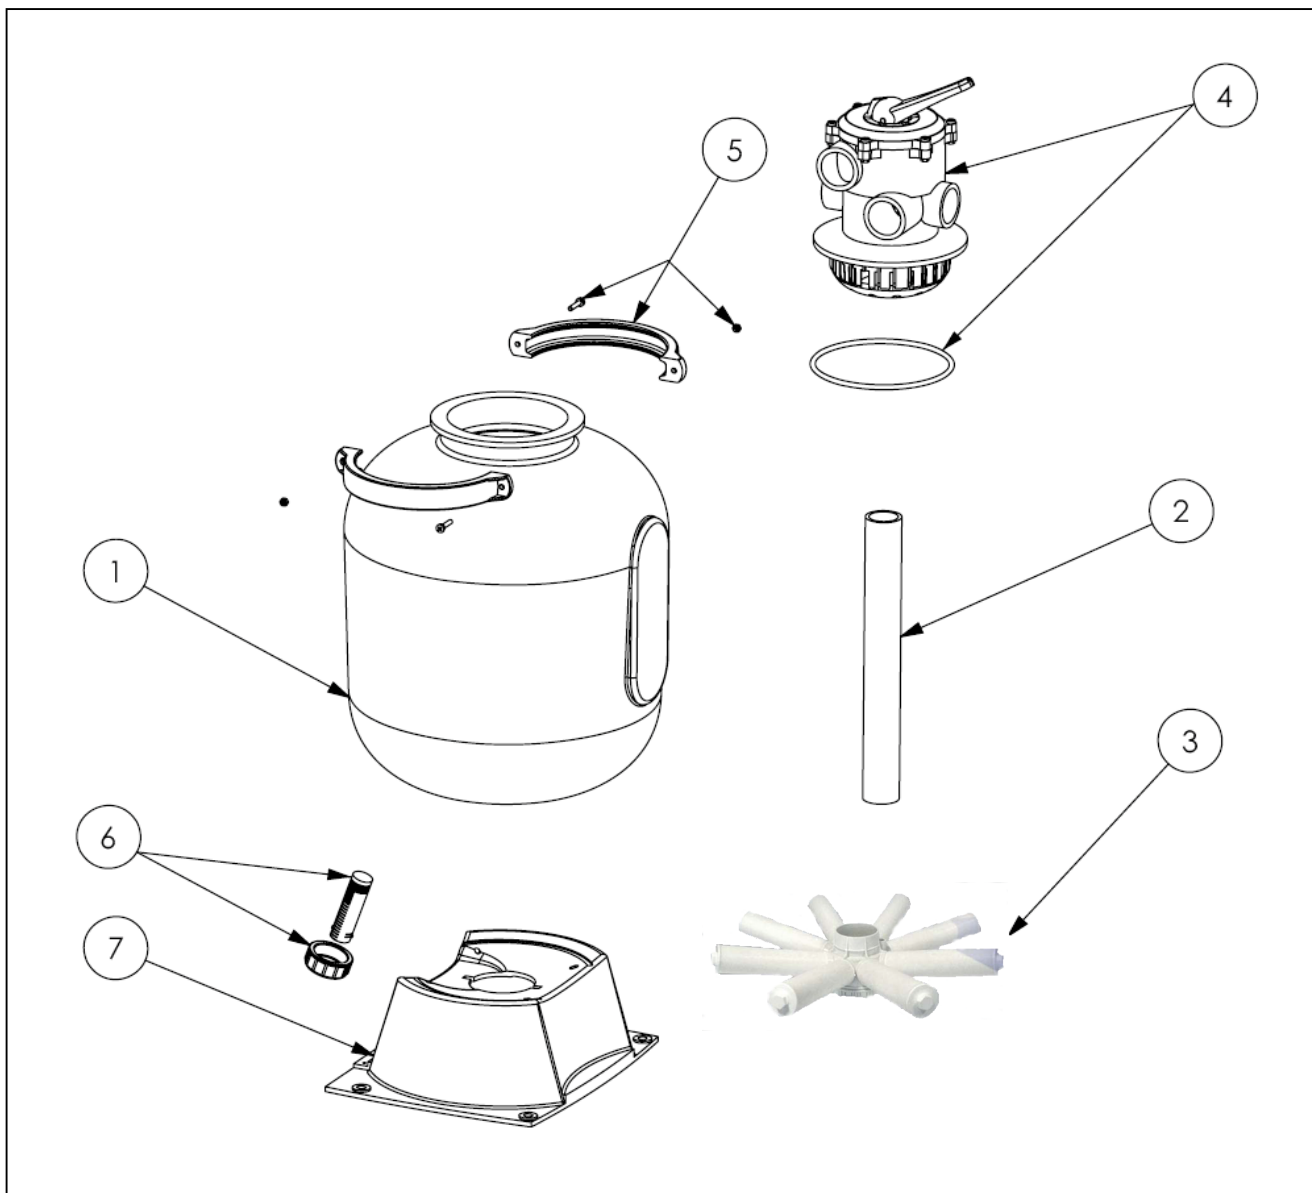

FILTRAČNÍ NÁDOBA CRISTAL-FLO TOP

detail	identifikace	popis
1	N/A	Nádoba Cristal-Flo pro 380 TOP <i>Shell Cristal-Flo pro 380 TOP</i>
1	N/A	Nádoba Cristal-Flo pro 430 TOP <i>Shell Cristal-Flo pro 430 TOP</i>
1	N/A	Nádoba Cristal-Flo pro 500 TOP <i>Shell Cristal-Flo pro 500 TOP</i>
1	N/A	Nádoba Cristal-Flo pro 600 TOP <i>Shell Cristal-Flo pro 600 TOP</i>
1	N/A	Nádoba Cristal-Flo pro 760 TOP <i>Shell Cristal-Flo pro 760 TOP</i>
2	P24200-MSS6	Trubka Cristal-Flo 380 <i>Pipe Cristal-Flo 380</i>
2	P24201-MSS6	Trubka Cristal-Flo 430 <i>Pipe Cristal-Flo 430</i>
2	P24203-MSS6	Trubka Cristal-Flo 500 <i>Pipe Cristal-Flo 500</i>
2	P24204-MSS6	Trubka Cristal-Flo 600 <i>Pipe Cristal-Flo 600</i>
2	P24205-MSS6	Trubka Cristal-Flo 760 <i>Pipe Cristal-Flo 760</i>
3	PR301904CP	Sběrač Clear Pro 380 - 430 <i>Lateral Clear Pro 380 - 430</i>
3	PR302404CP	Sběrač Clear Pro 500 <i>Lateral Clear Pro 500</i>
3	PR303004CP	Sběrač Clear Pro 600 - 760 <i>Lateral Clear Pro 600 - 760</i>

detail	identifikace	popis
4	PX14965-50TM	Ventil šesticečný TOP Cristal-Flo 380-600 <i>Valve Cristal-Flo TOP 380-600</i>
4	P14965-TM20	Ventil šesticečný TOP Cristal-Flo 760 <i>Valve Cristal-Flo TOP 760</i>
5	P50194	Plastová spona k ventilu Cristal-Flo <i>Plastic clamp Cristal-Flo</i>
6	P14965-0025S	Vypouštěcí set Cristal-Flo <i>Drain set Cristal-Flo</i>
7	P23910-0005	Podstavec pod nádobu Cristal-Flo 380-500 <i>Base for filtration tank Cristal-Flo 380-500</i>
7	P23900-0105	Podstavec pod nádobu Cristal-Flo 600 <i>Base for filtration tank Cristal-Flo 600</i>
7	P23900-0205	Podstavec pod nádobu Cristal-Flo 760 <i>Base for filtration tank Cristal-Flo 760</i>