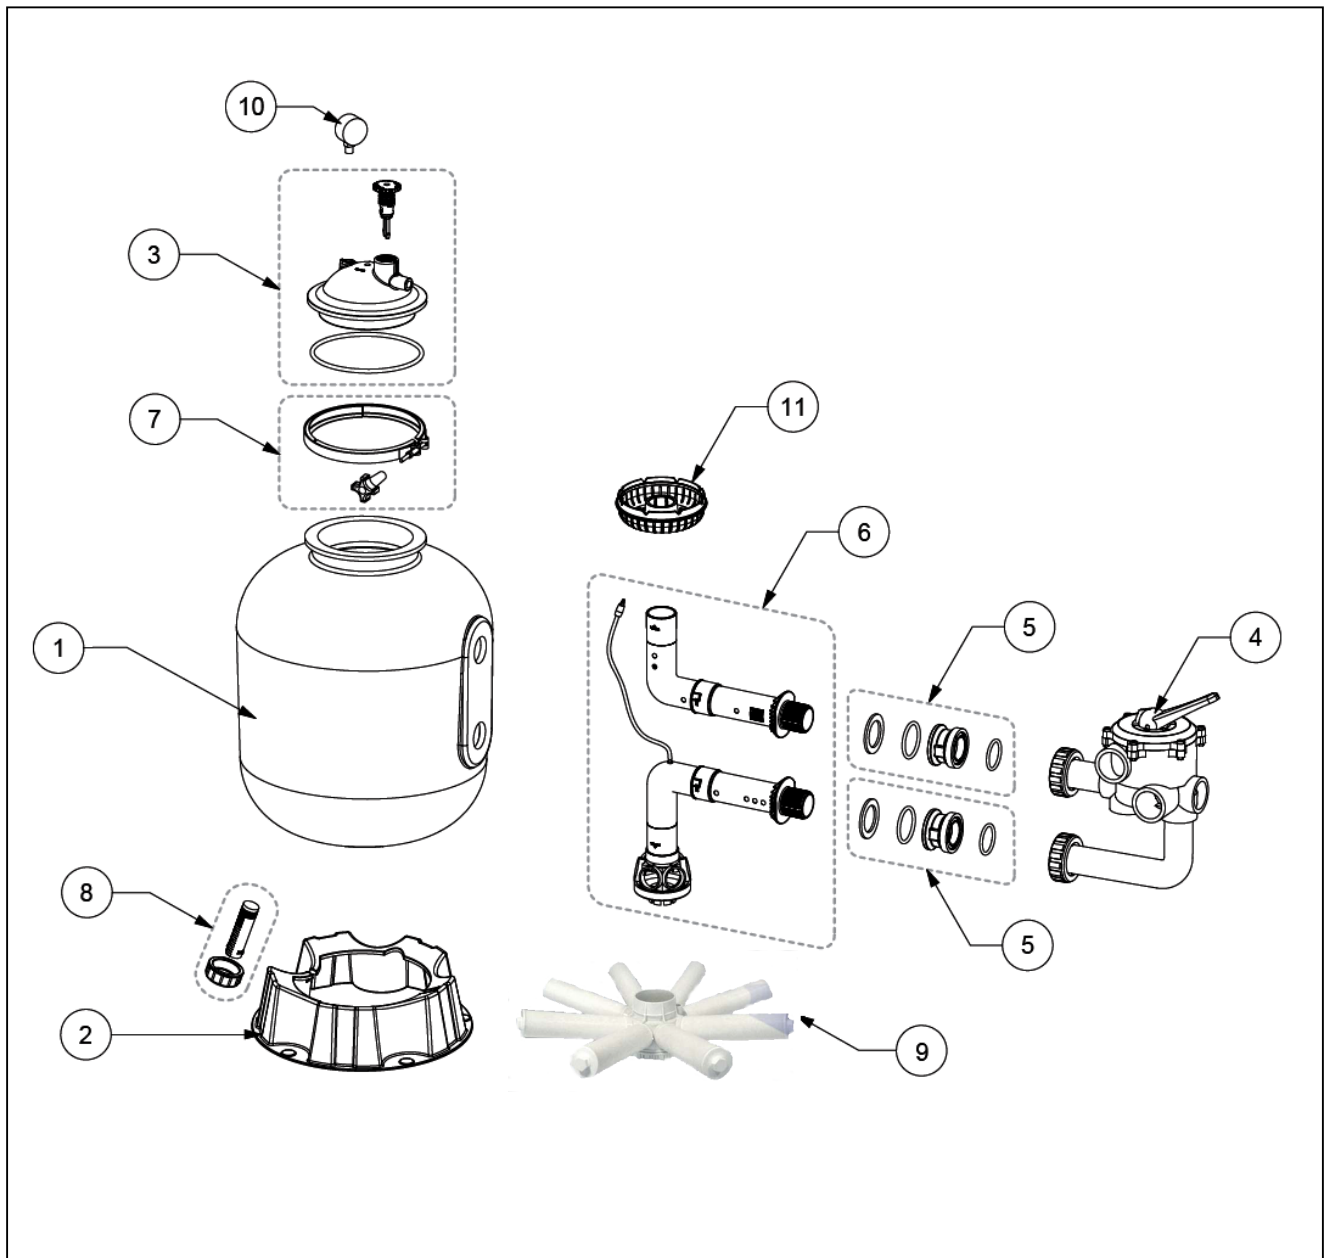

FILTRAČNÍ NÁDOBA CRISTAL-FLO NEW SIDE

detail	identifikace	popis
1	N/A	Nádoba Cristal-Flo pro 430 SIDE <i>Shell Cristal-Flo pro 430 SIDE</i>
1	N/A	Nádoba Cristal-Flo pro 500 SIDE <i>Shell Cristal-Flo pro 500 SIDE</i>
1	N/A	Nádoba Cristal-Flo pro 600 SIDE <i>Shell Cristal-Flo pro 600 SIDE</i>
2	PRBASEUNI1	Podstavec pod nádobu Cristal-Flo 430-600 <i>Base for filtration tank Cristal-Flo 430-600</i>
3	P24206-002S	Vrchní víko komplet Cristal-Flo <i>Top lid set Cristal-Flo</i>
4	PRE261069B	Ventil šesticečný-boční Cristal-Flo <i>Side valve Cristal-Flo</i>
5	PG-28-1006AS	Připojovací set Cristal-Flo <i>Connection set Cristal-Flo</i>
6	PG-BF-IP17SCP	Horní a dolní potrubí Clear-Pro 430 <i>Top and bottom line Clear-Pro 430</i>
6	PG-BF-IP20SCP	Horní a dolní potrubí Clear-Pro 500 <i>Top and bottom line Clear-Pro 500</i>
6	PG-BF-IP24SCP	Horní a dolní potrubí Clear-Pro 600 <i>Top and bottom line Clear-Pro 600</i>
7	PRWC1987A	Kovová spona k ventilu Cristal-Flo <i>Metal clamp Cristal-Flo</i>
8	P14965-0025S	Vypouštěcí set Cristal-Flo <i>Drain set Cristal-Flo</i>

detail	identifikace	popis
9	PR301904CP	Sběrač Clear Pro 430 <i>Lateral Clear Pro 430</i>
9	PR302404CP	Sběrač Clear Pro 500 <i>Lateral Clear Pro 500</i>
9	PR303004CP	Sběrač Clear Pro 600 <i>Lateral Clear Pro 600</i>
10	PR152047	Manometr Cristal-Flo <i>Manometer Cristal-Flo</i>
11	PRCFLDIV	Difusor Cristal-Flo <i>Diffuser Cristal-Flo</i>