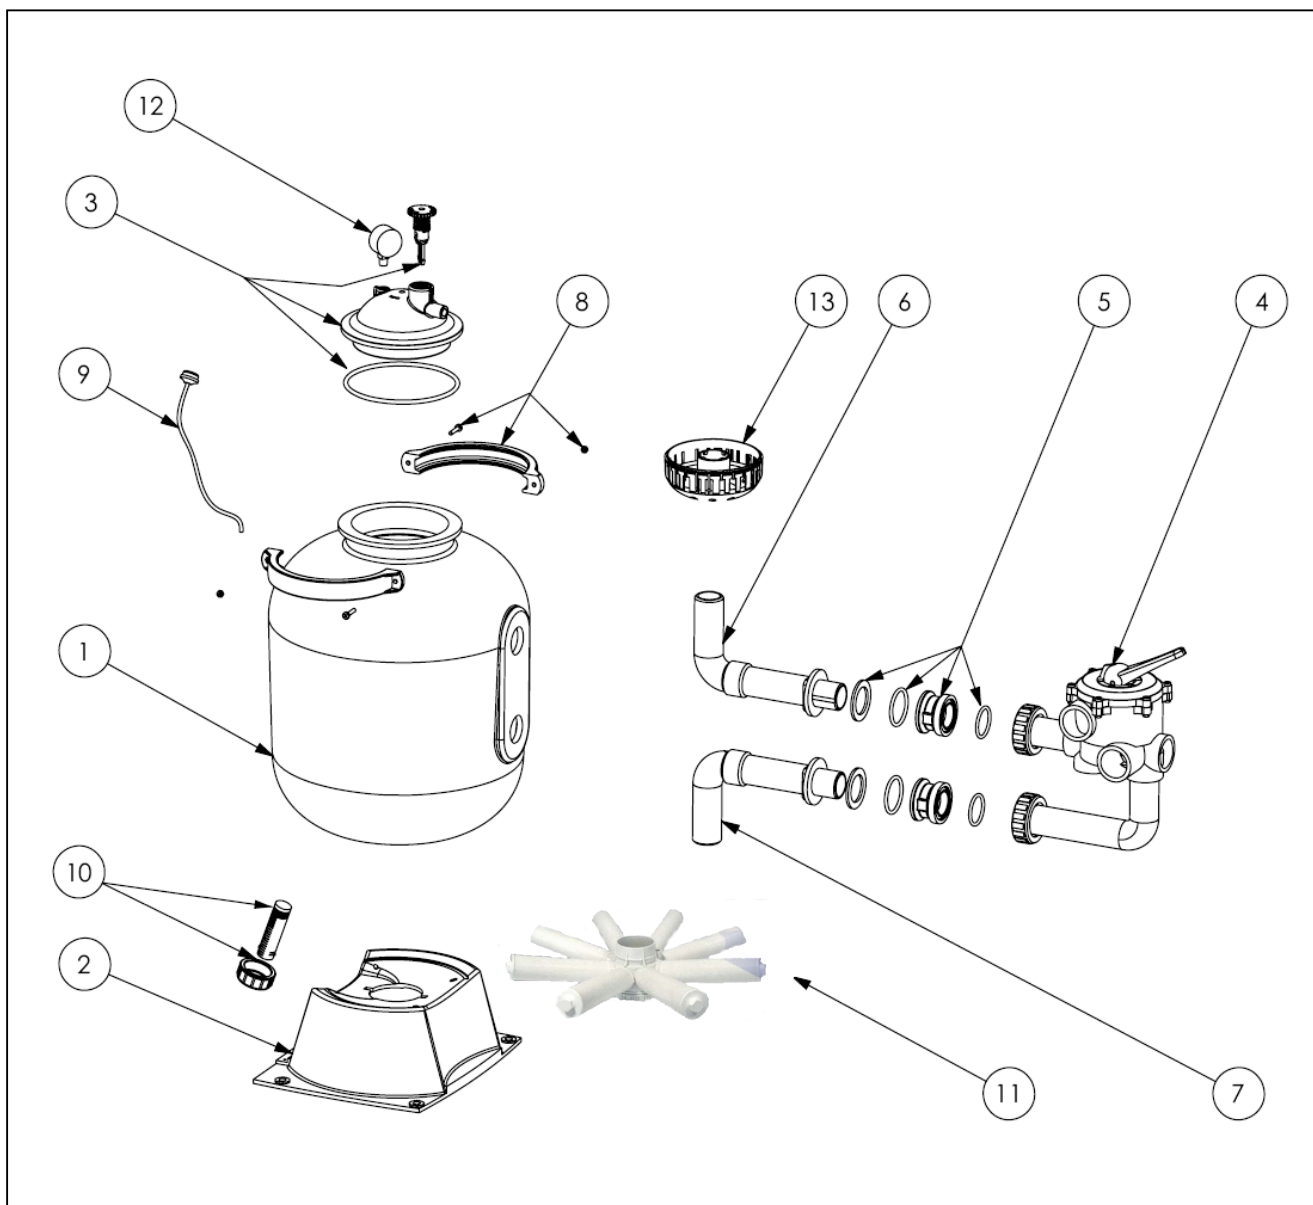

FILTRAČNÍ NÁDOBA CRISTAL-FLO SIDE

detail	identifikace	popis
1	N/A	Nádoba Cristal-Flo pro 430 SIDE Shell Cristal-Flo pro 430 SIDE
1	N/A	Nádoba Cristal-Flo pro 500 SIDE Shell Cristal-Flo pro 500 SIDE
1	N/A	Nádoba Cristal-Flo pro 600 SIDE Shell Cristal-Flo pro 600 SIDE
2	P23910-0005	Podstavec pod nádobu Cristal-Flo 430-500 Base for filtration tank Cristal-Flo 430-500
2	P23900-0105	Podstavec pod nádobu Cristal-Flo 600 Base for filtration tank Cristal-Flo 600
3	P24206-002S	Vrchní víko komplet Cristal-Flo Top lid set Cristal-Flo
4	PE-26-1069ND	Ventil šesticečný-boční Cristal-Flo Side valve Cristal-Flo
5	PG-28-1006AS	Připojovací set Cristal-Flo Connection set Cristal-Flo
6	PG-TT-UP17	Horní potrubí Cristal-Flo 430 Top line Cristal-Flo
6	PG-TT-UP20	Horní potrubí Cristal-Flo 500 Top line Cristal-Flo
6	PG-TT-UP24	Horní potrubí Cristal-Flo 600 Top line Cristal-Flo
7	PG-TT-LP17S	Dolní potrubí Cristal-Flo 430 Bottom line Cristal-Flo
7	PG-TT-LP20S	Dolní potrubí Cristal-Flo 500 Bottom line Cristal-Flo

detail	identifikace	popis
7	PG-TT-LP24S	Dolní potrubí Cristal-Flo 600 Bottom line Cristal-Flo
8	P50194	Plastová spona k ventilu Cristal-Flo Plastic clamp Cristal-Flo
9	PG-28-1015/17S	Odvzdušňovací hadička 430 Cristal-Flo Air relief tube Cristal-Flo
9	PG-28-1015/20S	Odvzdušňovací hadička 500 Cristal-Flo Air relief tube Cristal-Flo
9	PG-28-1015/24S	Odvzdušňovací hadička 600 Cristal-Flo Air relief tube Cristal-Flo
10	P14965-0025S	Vypouštěcí set Cristal-Flo Drain set Cristal-Flo
11	PR301904CP	Sběrač Clear Pro 430 Lateral Clear Pro 430
11	PR302404CP	Sběrač Clear Pro 500 Lateral Clear Pro 500
11	PR303004CP	Sběrač Clear Pro 600 Lateral Clear Pro 600
12	PG-15-2047	Manometr Cristal-Flo Manometer Cristal-Flo
13	P81164A-0013BOT	Difusor Cristal-Flo