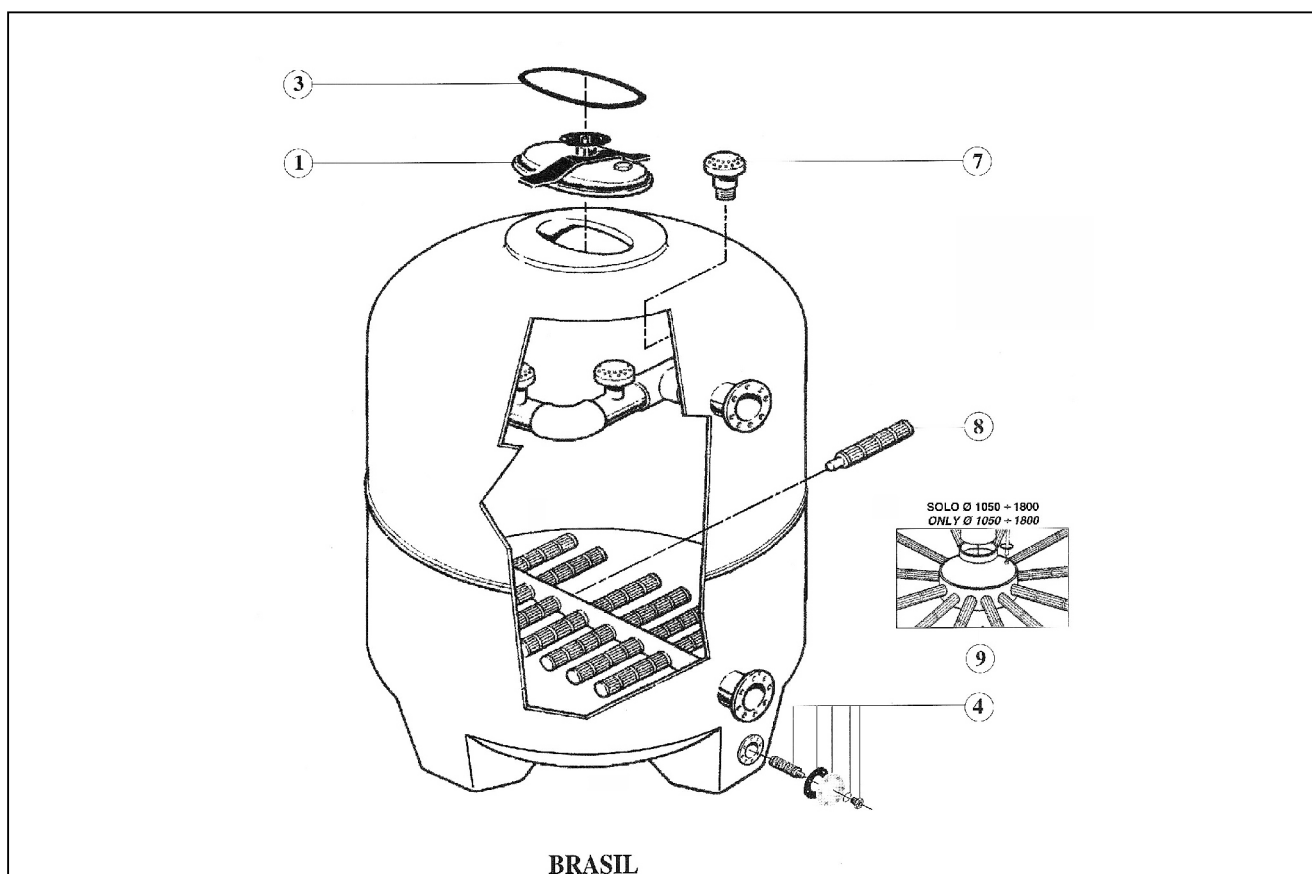

FILTRAČNÍ NÁDOBA BRASIL

detail	identifikace	popis
1	KRBK010A	Vrchní víko 400x300mm Top lid 400x300mm
3	KRBK030A	Těsnění víka Lid O-ring
4	KRBR040A	Vypouštěcí set Drain set
7	KRBS070A	Difusor pro filtry s napoj.63 a 75 Diffuser
7	KRBS071A	Difusor pro filtry s napoj.90 a 110 Diffuser
8	KR081BCA	Sběrač L=110mm Laterals L=110mm
8	KR084BCA	Sběrač L=170mm Laterals L=170mm
8	KR083BCA	Sběrač L=210mm Laterals L=210mm
8	KR086BCA	Sběrač L=275mm Laterals L=275mm
8	KR087BCA	Sběrač L=325mm Laterals L=325mm
8	KR088BCA	Sběrač L=380mm Laterals L=380mm
8	KR854BCA	Sběrač L=540mm Laterals L=540mm
8	KR864BCA	Sběrač L=640mm Laterals L=640mm
9	KRBS091A	Nosič sběračů pro filtr s napoj.63 a 75 Collector connection 63 and 75
9	KRBS092A	Nosič sběračů pro filtr s napoj.90 a 110 Collector connection 90 and 110