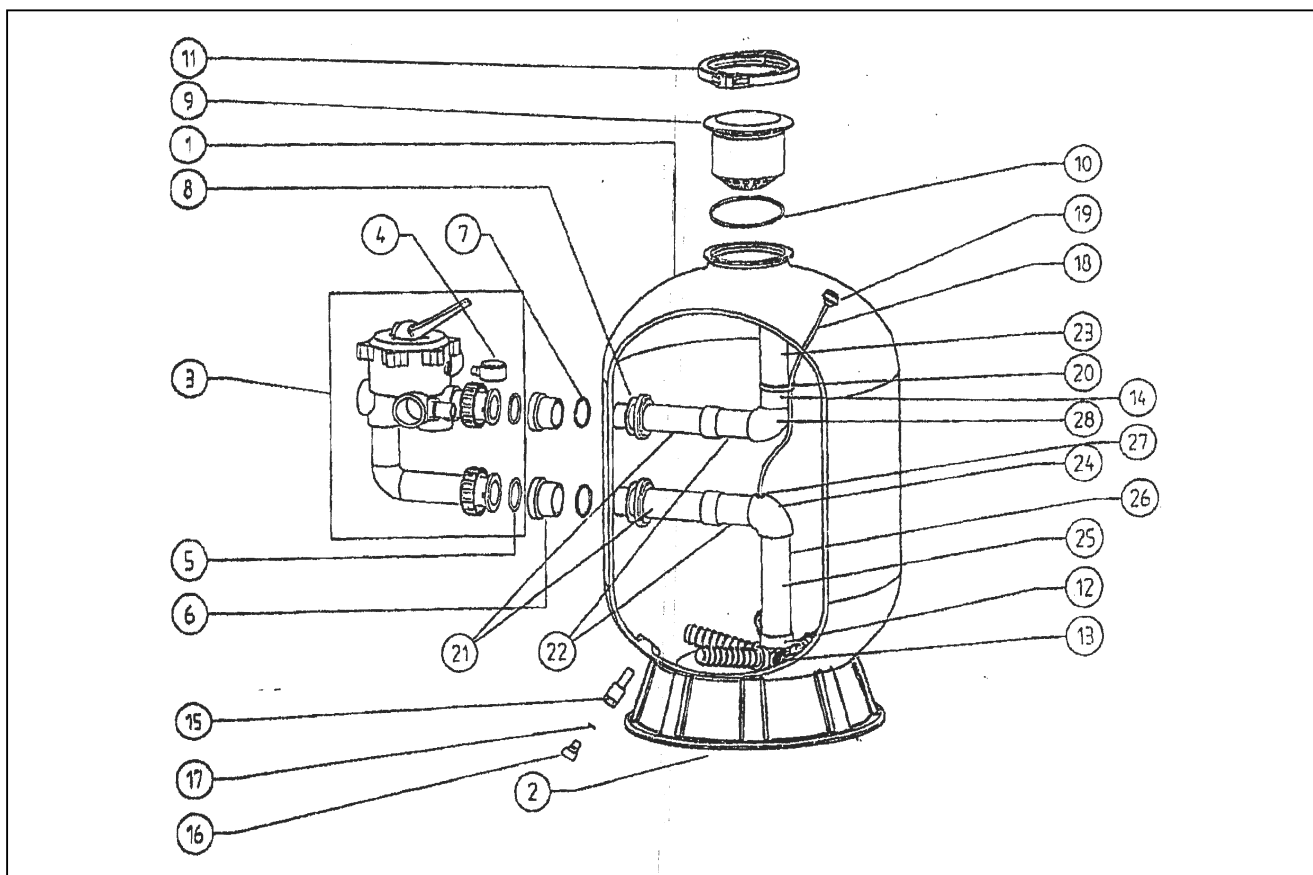

FILTRAČNÍ NÁDOBA AZUR, BOČNÍ VENTIL

detail	identifikace	popis
1	PZ1925AS	Nádoba filtru Azur 480 SIDE <i>Shell Azur 480 SIDE</i>
1	PZ2230AS	Nádoba filtru Azur 560 SIDE <i>Shell Azur 560 SIDE</i>
1	PZ2636AS	Nádoba filtru Azur 660 SIDE <i>Shell Azur 660 SIDE</i>
2	PG154520	Podstavec pod nádobu-kulatý <i>Base for filtration tank</i>
3	PE261069	Ventil šestistěnný-boční <i>Side valve</i>
4	502021	Manometr 1/4" <i>Manometer 1/4"</i>
5	PG281013	O-kroužek napojení ventilu/šroubení nád. <i>O-ring</i>
6	PG281006	Připojovací šroubení pro boční ventil <i>Union nut for 1 1/2" valve</i>
7	PG281013	O-kroužek šroubení nádoby <i>O-ring</i>
8	PG281007	Těsnění ploché-napojení vnitř.trubky <i>Flat sealing ring</i>
9	PG281001	Uzávěr / distributor <i>Closure/distributor</i>
10	PG281008	O-kroužek mezi horní uzavěr a nádobu <i>O-ring</i>
11	PE272025	Plastová spona k ventilu <i>Plastic clamp</i>
12	PGSS6025	Nosič sběračů <i>Hub for lateral star</i>
13	PG025314	Sběrač pro Azur 480 <i>Lateral for Azur 480</i>
13	PG025373	Sběrač pro Azur 560,660 <i>Lateral for Azur 560,660</i>
14	PG281004	Komplet 21+22+23+28 Azur 480 SIDE <i>Inner upper piping for Azur 480 SIDE</i>
14	PG281005	Komplet 21+22+23+28Azur 560 SIDE <i>Inner upper piping for Azur 560 SIDE</i>
14	PG281017	Komplet 21+22+23+28Azur 660 SIDE <i>Inner upper piping for Azur 660 SIDE</i>