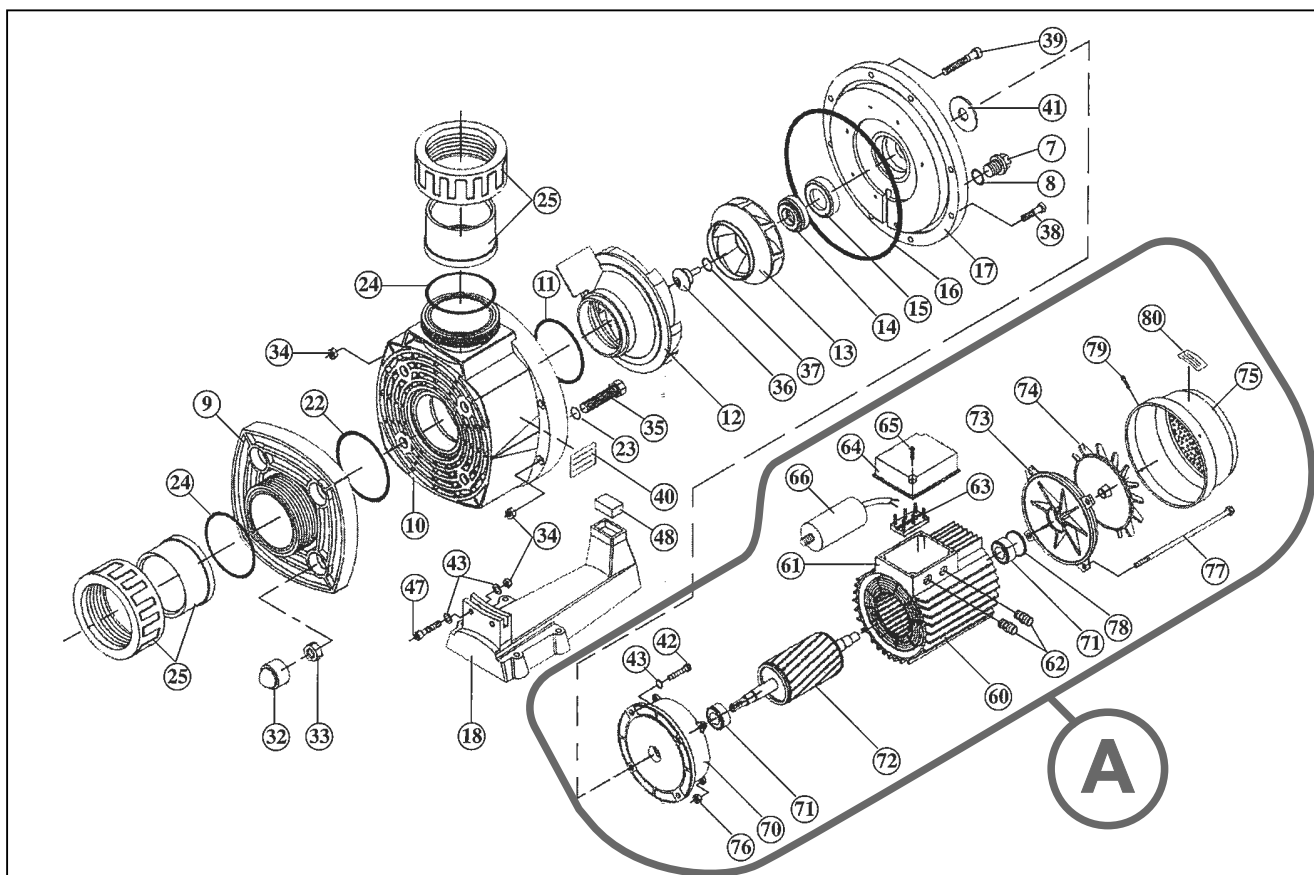

300780-5 ČERPADLO KARPA

detail	identifikace	popis
7+8	KRKS195A	Vypouštěcí šroub + těsnění <i>Drain set</i>
9	KRKA095A	Přední čelo čerpadla-příruba <i>Flange</i>
10	KRKA100A	Tělo čerpadla <i>Pump casing</i>
11	KRKA110A	Těsnění difusoru <i>Diffuser gasket</i>
12	KRKA120A	Difusor <i>Diffuser</i>
13	KRKA130A	Turbína 250 <i>Impeller 250</i>
13	KRKA133A	Turbína 300 <i>Impeller 300</i>
13	KRKA134A	Turbína 350 <i>Impeller 350</i>
13	KRKA137A	Turbína 450 <i>Impeller 450</i>
13	KRKA139A	Turbína 550 <i>Impeller 550</i>
14	KRBH000503R	Těsnící segment komplet KAP/KA <i>Mechanical seal</i>
15	KRKA200/15	Těsnící segment stojící část <i>Sseal seat</i>
16	KRKA160A	Těsnění příruby <i>Flange o-ring</i>
17	KRKA170A	Příruba čerpadla <i>Flange</i>
18	KRKA180A	Podstavec <i>Support</i>
22	KRKA220A	Těsnění čerpadla <i>Pump body gasket</i>
23	KRKA923A	O-kroužek 16x3mm <i>Pump casing screw o-ring</i>
24	KRKA240A	Těsnění připojovacího šroubení <i>Outlet union o-ring</i>
25	KRKA250A	Připojovací šroubení-matka+manžeta <i>Union set</i>

detail	identifikace	popis
32	KRKA932A	Krytka matice <i>Nut cup</i>
33	KRKA933A	Matice nerez M16 <i>Flange nut</i>
34	KRKA934A	Matice nerez M8 <i>Nut</i>
35	KRKA935A	Šroub nerez M16x45mm <i>Screw</i>
36	KRKA9360A	Zajišťovací šroub turbíny <i>Impeller nut</i>
37	KRKA9370A	Těsnění šroubu turbíny <i>Impeller screw gasket</i>
38	KRKA938A	Šroub nerez M8x30mm imbus <i>Screw</i>
39	KRKA939A	Šroub nerez M8x110mm imbus <i>Screw</i>
40		Štítek <i>Pump characteristics card</i>
41	KRKA9410A	Clona proti vodě <i>Slinger</i>
43	KRKA943A	Podložka 8,2mm <i>Washer</i>
47	KRKA947A	Šroub nerez M8x40mm imbus <i>Screw</i>
48	KRKA480A	Gumová podložka <i>Plug</i>
A	K5041A	Motor Ka250 1F MEC80 <i>Complete motor</i>
A	K5042A	Motor Ka250 3F MEC80 <i>Complete motor</i>
A	K5044A	Motor Ka300 3F MEC80 <i>Complete motor</i>
A	K5045A	Motor Ka350 3F MEC80 <i>Complete motor</i>
A	K5046A	Motor Ka450 3F MEC80 <i>Complete motor</i>
A	K5047A	Motor Ka550 3F MEC80 <i>Complete motor</i>