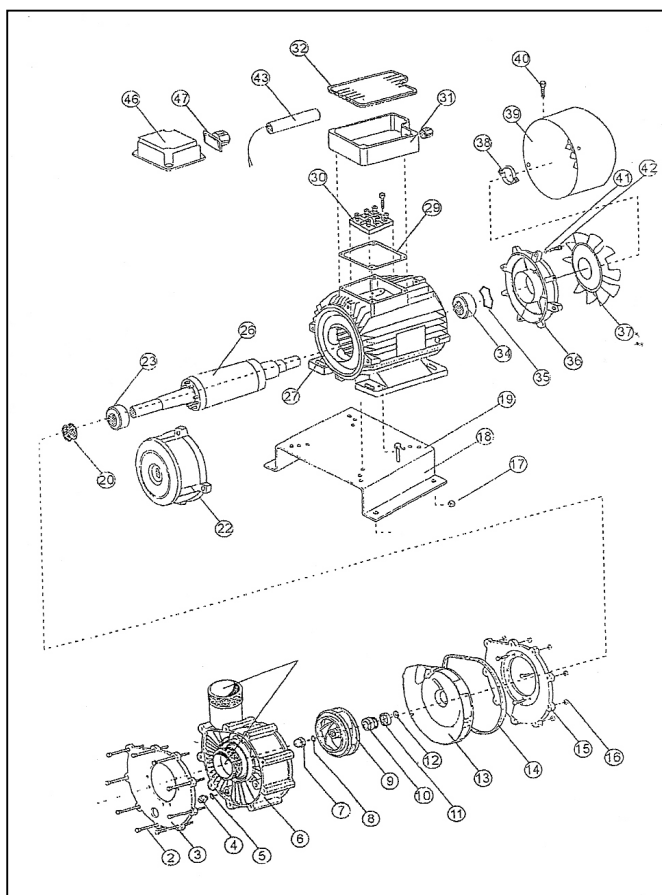

## 300777, 300778, 300779 ČERPADLO PROTIPROUDU P-JET 60, 70, 105

detail	identifikace	popis
2	PJETNC2	Šroub víka čerpadla Cover screw
3	PJETNC3	Hliníkové víko čerpadla Aluminium cover
4	PJETNC4	Vypouštěcí šroub Bleed screw
5	PJETNC5	Těsnění vypouštěcího šroubu Bleed seal
6	PJETNC6	Tělo čerpadla pump casing
7	PJETNC7	Matka nerez Stainless steel plug
8	PJETNC8	Těsnění matky Plug seal
9	PJETNC92	Turbína P-JET 60 Impeller 3HP-mono
9	PJETNC94	Turbína P-JET 70 Impeller 4HP-tri
9	PJETNC95	Turbína P-JET 105 Impeller 5,5HP-tri
10	PJETNC10	Těsnící segment - rotující část Rotating mechanical seal
11	PJETNC11	Těsnící segment - stojící část Fixed mechanical seal
12	PJETNC12	Těsnění Seal
13	PJETNC13	Zadní čelo čerpadla Pump back cover
14	PJETNC14	Těsnění zadního čerpadla Pump back cover seal
15	PJETNC15	Šroub k motoru Pump motor securing screw
16	PJETNC16	Matka M6 Bolt
17	PJETNC17	Jistící šroub Securing screw
18	PJETNC18	Podstavec Motor base