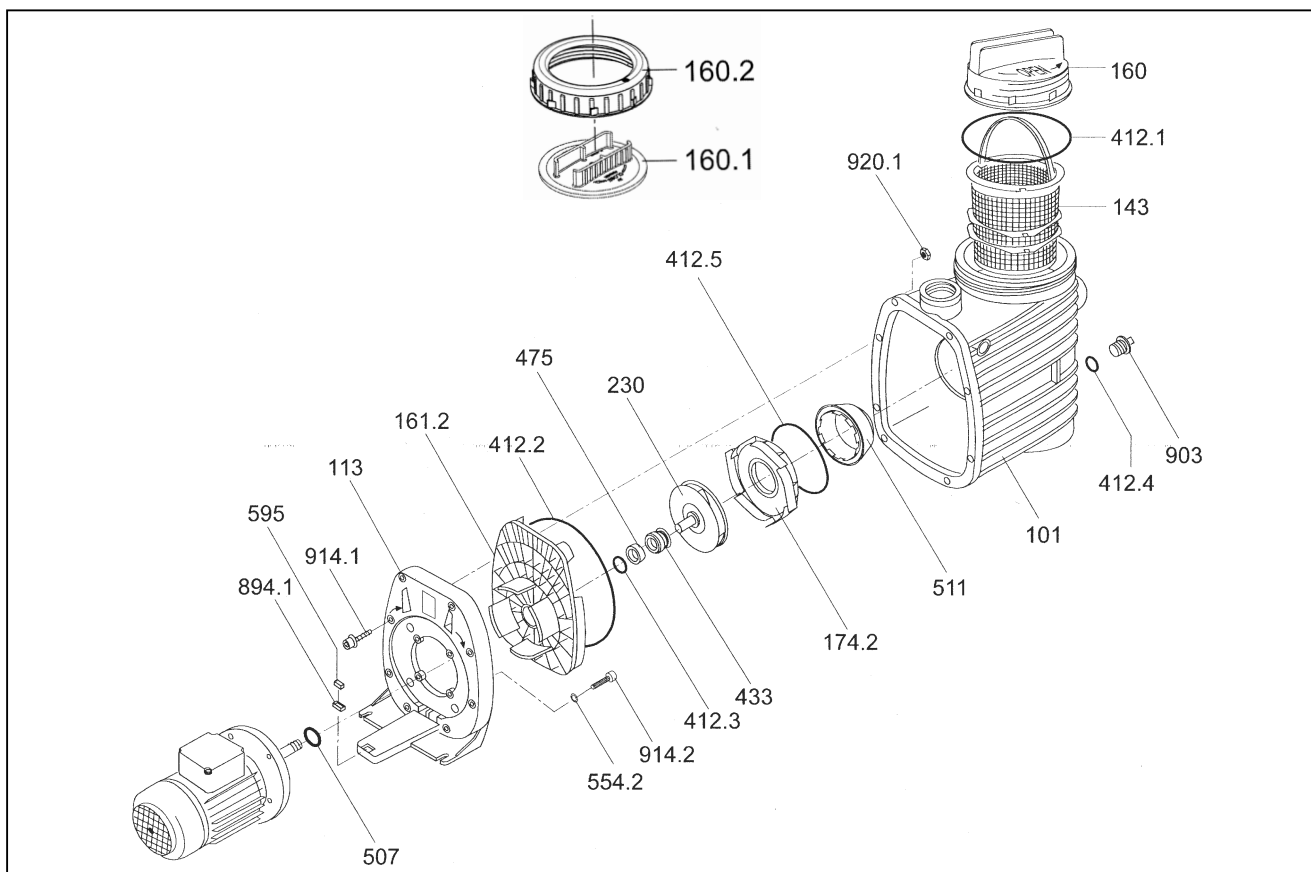

# 570318, 418, 518 ČERPADLO BETTAR 8, 12, 14

detail	identifikace	popis
101	2921110105	Tělo předfiltru Bettar Casing Rp 2x 1 1/2, black
113	2921110305	Příruba čerpadla Flange
143	2920314300	Košiček předfiltru Bettar Strainer basket
160	2921116005	Víko předfiltru transparentní Lid
160.1	2921116011	Víko předfiltru průhledný díl Lid
160.2	2921116021	Víko předfiltru matice Nut
161.2	2921116125	Čelo čerpadla Gland housing
174.2	2920117420	Difusor Diffuser insert
230	2921123004	Turbína Bettar 8 Impeller for Bettar/Badu Top 8
230	2921123005	Turbína Bettar 12 Impeller for Bettar/Badu Top 12
230	2921123006	Turbína Bettar 14 Impeller for Bettar/Badu Top 14
412.1	2921141215	Těsnění víka předfiltru O-ring for lid, 135 x 5mm
412.2	2921141220	Těsnění těla čerpadla O-ring for casing, 190 x 5,5mm
412.4	2302002062	Těsnění vypouštěcího šroubu O-ring for drain plug, 11 x 2,5mm
412.5	2921141255	Těsnění difusoru O-ring for diffuser insert, 98 x 5mm
412.3+ 433+475	2920143310	Těsnící segment 14mm Mechanical seal cpl. 14mm
507	2921150700	Odstřikovací kroužek B8+12 Splash ring 25 x 12,5 x 2,0mm for Bettar/Badu Top 8, 12
507	2921350700	Odstřikovací kroužek B14 Splash ring 30 x 16,5 x 2,0mm for Bettar/Badu Top 14
511	2921151105	Nástavec difusoru Adapter ring

detail	identifikace	popis
554.2	5871250800	Těsnění šroubu Washer, 8,4mm
595	2920359501	Gumová opěrka Rubber puffer, 10 x 10 x 27mm
894.1	2920389410	Špunt od základny Stud for motor base
903	2923591201	Vypouštěcí šroub Drain plug, G1/4
914.1	2921191415	Stahovací šroub Casing bolt, M6 x 55 with washer
914.2	5879120825	Šroub Casing bolt, M8 x 25
920.1	2921192015	Matka M6 Nut, M6